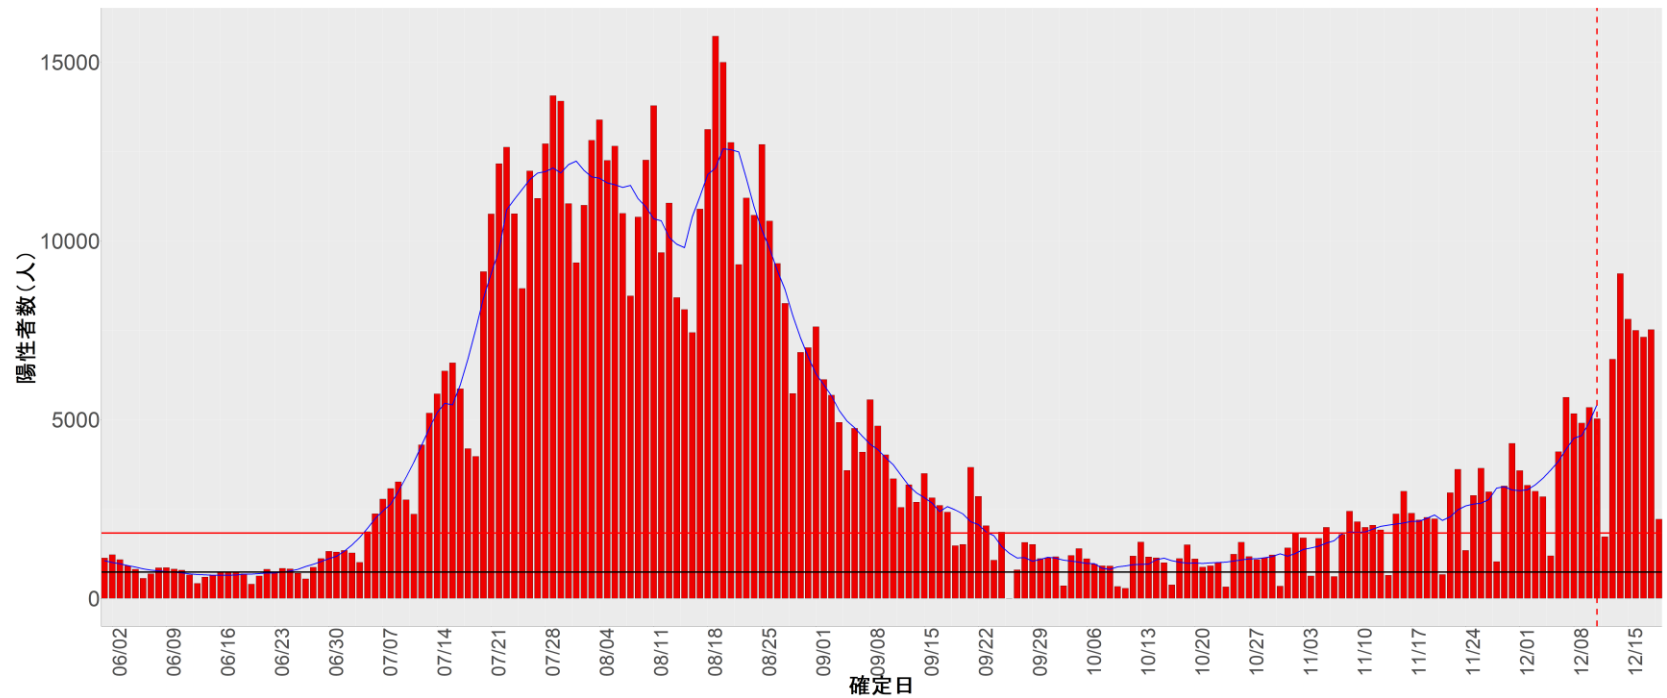

都道府県別エピカーブ (2022/6/1から2022/12/19まで)

【集計方法】

- 確定日は「陽性判明日」、それが不明な場合「自治体発表日」
- 無症状例は上段に含まれない
- リンク不明の場合は「孤発例」としてカウント
- 上段の薄灰色の発症日不明例は確定日から推定した発症日でカウント

【補助線】

- 上段の赤垂直線は17日前、黒垂直線は14日前、下段の赤垂直線は7日前を示す
- 赤水平線は、1週間の累積症例数が人口10万人あたり250に相当する数を1日あたりの症例数に換算したもの。同様に、黒水平線は人口10万人あたり100人に相当する
- 青線は7日間の移動平均であり、上段の移動平均には発症日不明例も含まれる

24. 三重

25. 滋賀

26. 京都

27. 大阪

28. 兵庫

29. 奈良

30. 和歌山

31. 鳥取

32. 島根

33. 岡山

34. 広島

35. 山口

36. 徳島

37. 香川

38. 愛媛

39. 高知

40. 福岡

41. 佐賀

42. 長崎

43. 熊本

44. 大分

45. 宮崎

46. 鹿児島

47. 沖縄