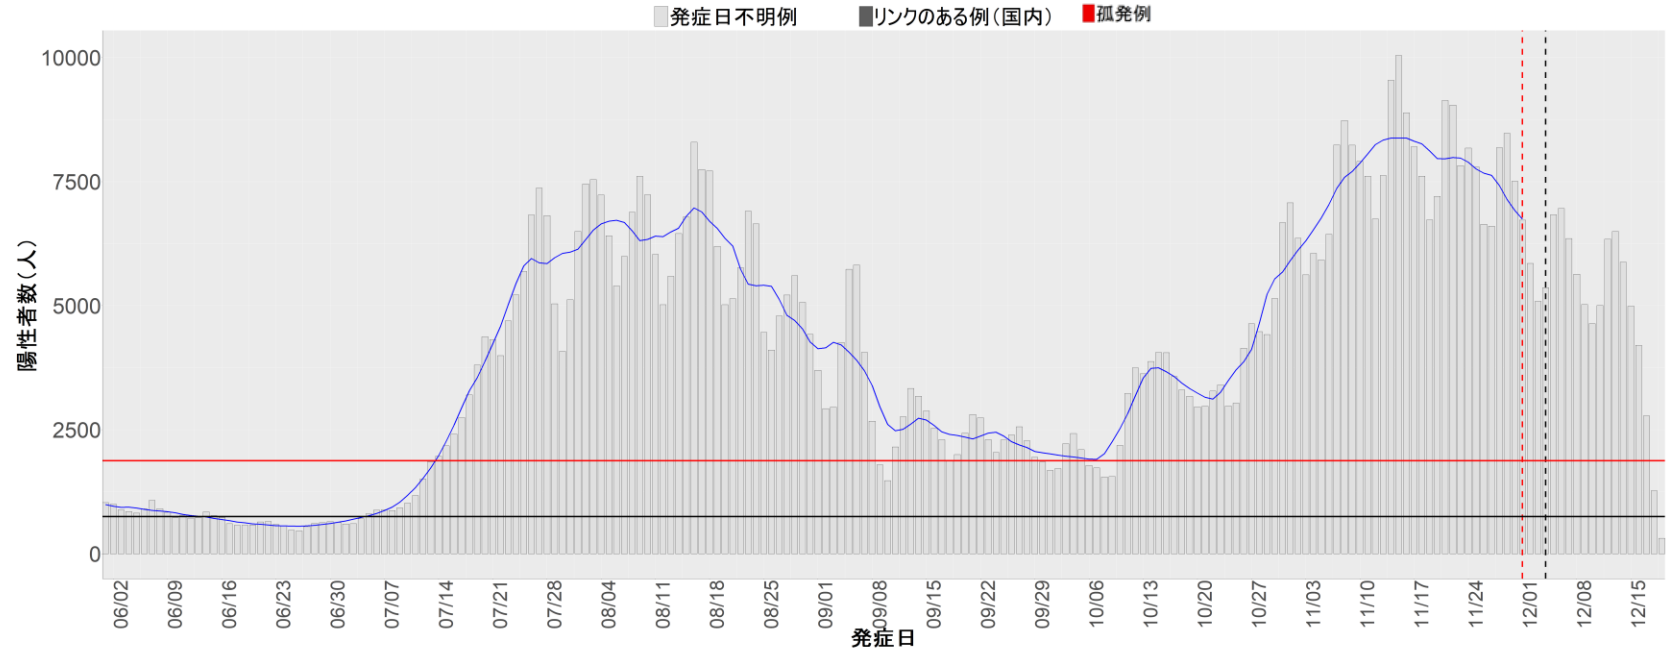

都道府県別エピカーブ (2022/6/1から2022/12/19まで)

【集計方法】

- 確定日は「陽性判明日」、それが不明な場合「自治体発表日」
- 無症状例は上段に含まれない
- リンク不明の場合は「孤発例」としてカウント
- 上段の薄灰色の発症日不明例は確定日から推定した発症日でカウント

【補助線】

- 上段の赤垂直線は17日前、黒垂直線は14日前、下段の赤垂直線は7日前を示す
- 赤水平線は、1週間の累積症例数が人口10万人あたり250に相当する数を1日あたりの症例数に換算したもの。同様に、黒水平線は人口10万人あたり100人に相当する
- 青線は7日間の移動平均であり、上段の移動平均には発症日不明例も含まれる

【注意事項】

- データは自治体公表情報と厚労省公表より(2022年9月27日から)取得
- 2022-06-01から2022-12-19までに報告された症例が含まれる
- 詳細情報の発表がない自治体、2022年9月26日以降の全ての自治体でエピカーブにリンクの有無を反映出来ていない
- 2020年11月作成分より東京都の9月26日までのグラフはTOKYO OPEN DATA "東京都新型コロナウイルス陽性患者発表詳細"より作成
- 自主療養症例が反映されていない都道府県がある可能性がある。神奈川県と兵庫県の自主療養症例は2022年8月16日作成分から過去分に遡って反映されている

全国

1. 北海道

2. 青森

3. 岩手

4. 宮城

5. 秋田

6. 山形

7. 福島