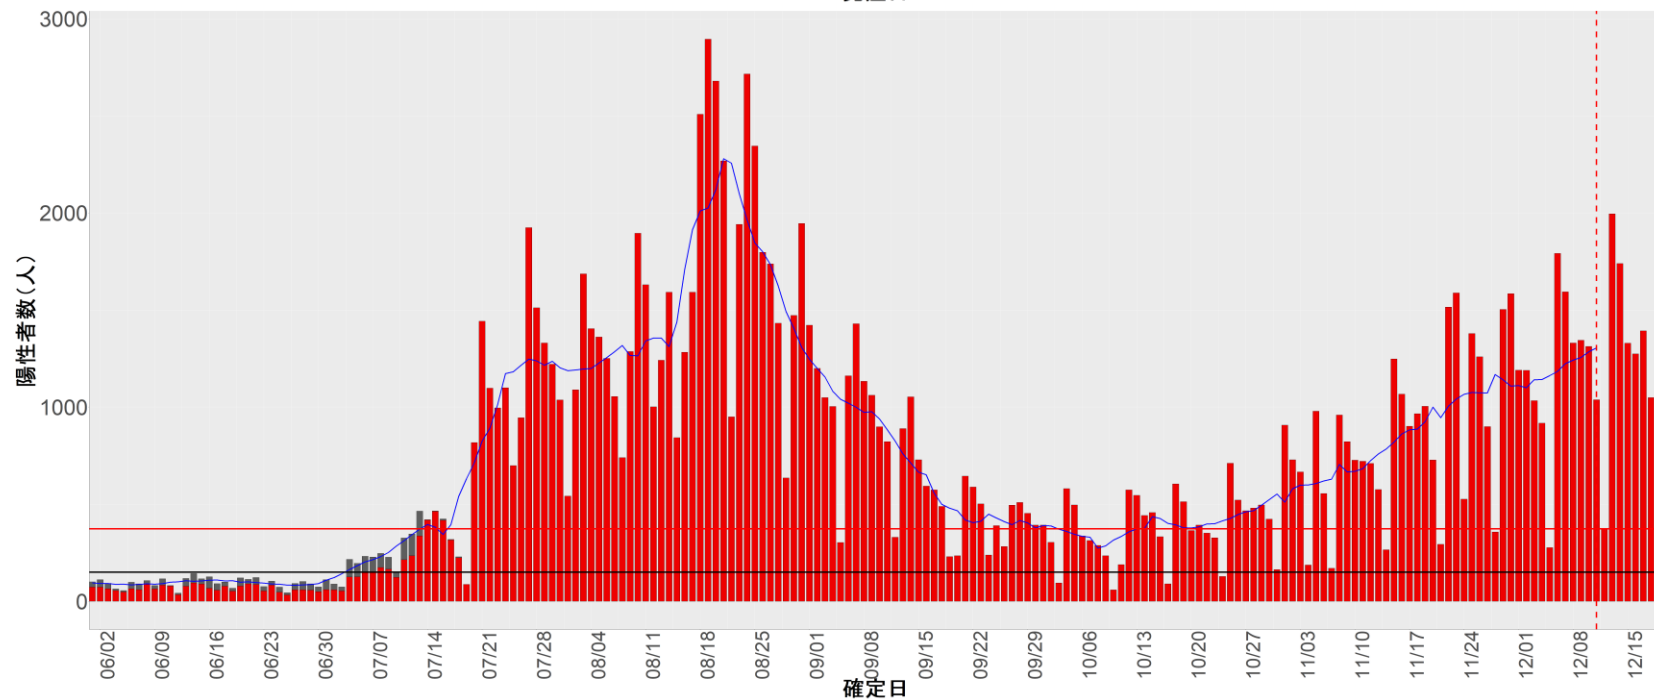

都道府県別エピカーブ (2022/6/1から2022/12/19まで)

【集計方法】

- 確定日は「陽性判明日」、それが不明な場合「自治体発表日」
- 無症状例は上段に含まれない
- リンク不明の場合は「孤発例」としてカウント
- 上段の薄灰色の発症日不明例は確定日から推定した発症日でカウント

【補助線】

- 上段の赤垂直線は17日前、黒垂直線は14日前、下段の赤垂直線は7日前を示す
- 赤水平線は、1週間の累積症例数が人口10万人あたり250に相当する数を1日あたりの症例数に換算したもの。同様に、黒水平線は人口10万人あたり100人に相当する
- 青線は7日間の移動平均であり、上段の移動平均には発症日不明例も含まれる

全国

1. 北海道

2. 青森

3. 岩手

4. 宮城

5. 秋田

6. 山形

7. 福島

8. 茨城

9. 栃木

10. 群馬

11. 埼玉

12. 千葉

13. 東京

14. 神奈川

15. 新潟

16. 富山

17. 石川

18. 福井

19. 山梨

20. 長野

21. 岐阜

22. 静岡

23. 愛知