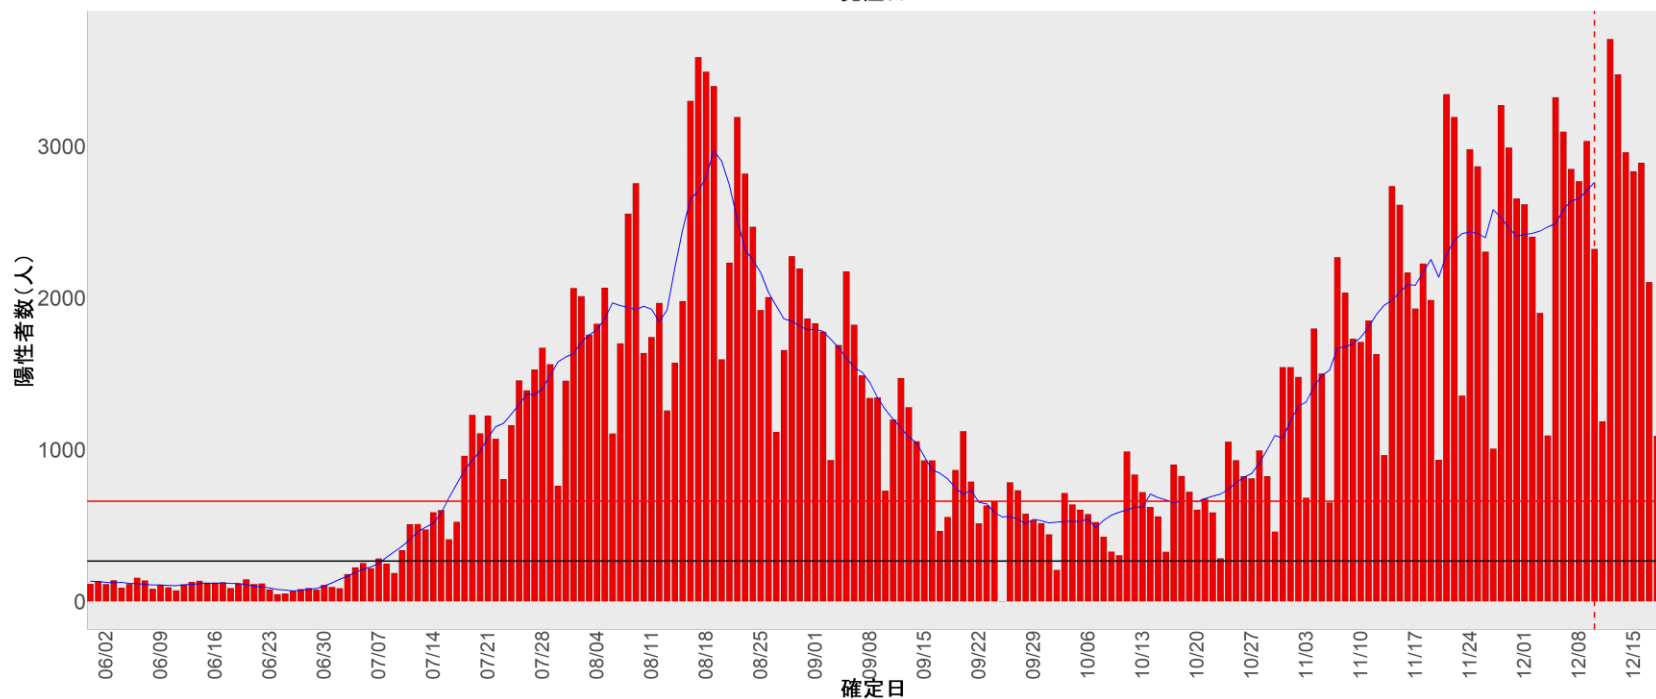

都道府県別エピカーブ (2022/6/1から2022/12/19まで)

【集計方法】

- 確定日は「陽性判明日」、それが不明な場合「自治体発表日」
- 無症状例は上段に含まれない
- リンク不明の場合は「孤発例」としてカウント
- 上段の薄灰色の発症日不明例は確定日から推定した発症日でカウント

【補助線】

- 上段の赤垂直線は17日前、黒垂直線は14日前、下段の赤垂直線は7日前を示す
- 赤水平線は、1週間の累積症例数が人口10万人あたり250に相当する数を1日あたりの症例数に換算したもの。同様に、黒水平線は人口10万人あたり100人に相当する
- 青線は7日間の移動平均であり、上段の移動平均には発症日不明例も含まれる

【注意事項】

- データは自治体公表情報と厚労省公表より(2022年9月27日から)取得
- 2022-06-01から2022-12-19までに報告された症例が含まれる
- 詳細情報の発表がない自治体、2022年9月26日以降の全ての自治体でエピカーブにリンクの有無を反映出来ていない
- 2020年11月作成分より東京都の9月26日までのグラフはTOKYO OPEN DATA "東京都新型コロナウイルス陽性患者発表詳細"より作成
- 自主療養症例が反映されていない都道府県がある可能性がある。神奈川県と兵庫県の自主療養症例は2022年8月16日作成分から過去分に遡って反映されている

全国

1. 北海道

2. 青森

3. 岩手

4. 宮城

5. 秋田

6. 山形

7. 福島