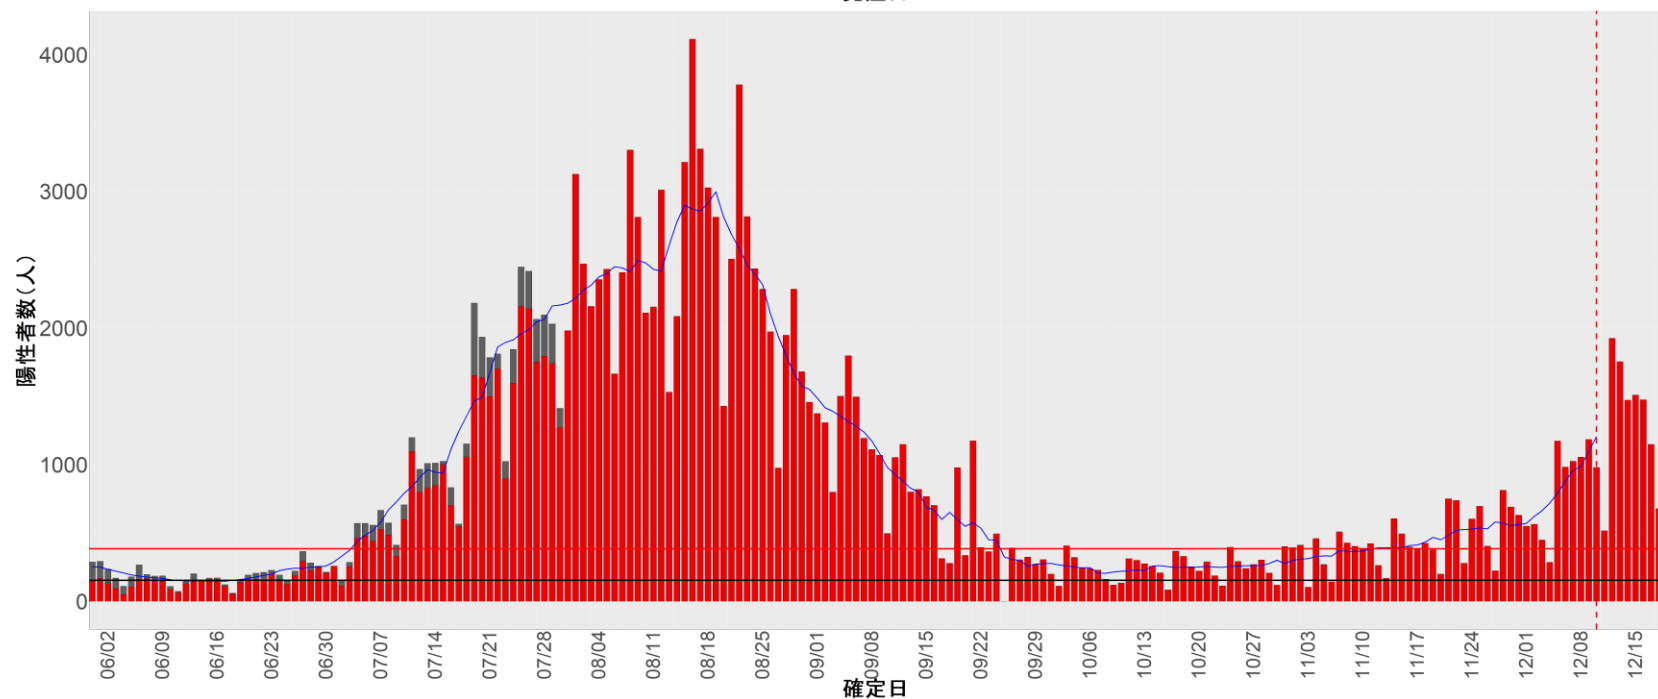

都道府県別エピカーブ (2022/6/1から2022/12/19まで)

【集計方法】

- 確定日は「陽性判明日」、それが不明な場合「自治体発表日」
- 無症状例は上段に含まれない
- リンク不明の場合は「孤発例」としてカウント
- 上段の薄灰色の発症日不明例は確定日から推定した発症日でカウント

【補助線】

- 上段の赤垂直線は17日前、黒垂直線は14日前、下段の赤垂直線は7日前を示す
- 赤水平線は、1週間の累積症例数が人口10万人あたり250に相当する数を1日あたりの症例数に換算したもの。同様に、黒水平線は人口10万人あたり100人に相当する
- 青線は7日間の移動平均であり、上段の移動平均には発症日不明例も含まれる

32. 島根

33. 岡山

34. 広島

35. 山口

36. 徳島

37. 香川

38. 愛媛

39. 高知

40. 福岡

41. 佐賀

42. 長崎

43. 熊本

44. 大分

45. 宮崎

46. 鹿児島

47. 沖縄