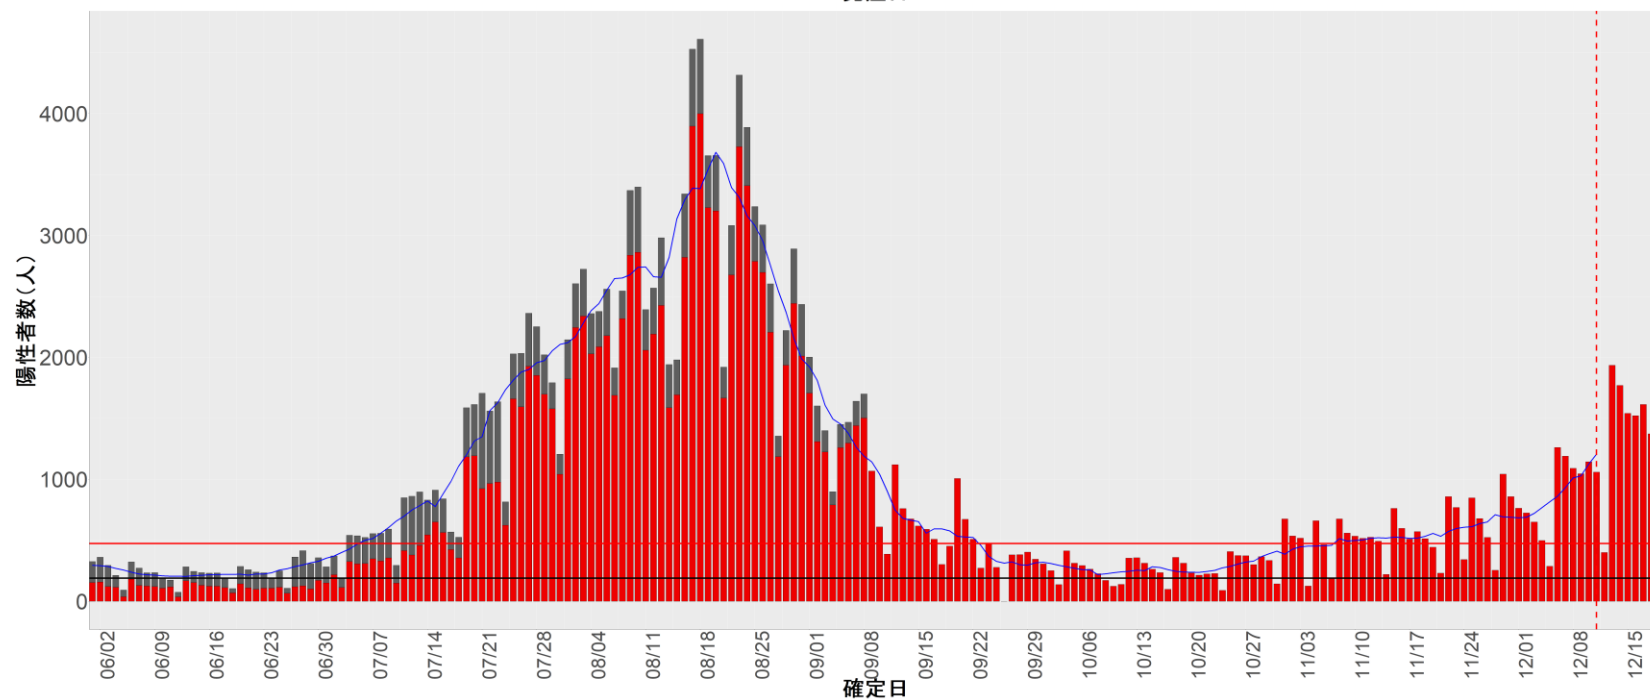

都道府県別エピカーブ (2022/6/1から2022/12/19まで)

【集計方法】

- 確定日は「陽性判明日」、それが不明な場合「自治体発表日」
- 無症状例は上段に含まれない
- リンク不明の場合は「孤発例」としてカウント
- 上段の薄灰色の発症日不明例は確定日から推定した発症日でカウント

【補助線】

- 上段の赤垂直線は17日前、黒垂直線は14日前、下段の赤垂直線は7日前を示す
- 赤水平線は、1週間の累積症例数が人口10万人あたり250に相当する数を1日あたりの症例数に換算したもの。同様に、黒水平線は人口10万人あたり100人に相当する
- 青線は7日間の移動平均であり、上段の移動平均には発症日不明例も含まれる

24. 三重

25. 滋賀

26. 京都

27. 大阪

28. 兵庫

29. 奈良

30. 和歌山

31. 鳥取

32. 島根

33. 岡山

34. 広島

35. 山口

36. 徳島

37. 香川

38. 愛媛

39. 高知

40. 福岡

41. 佐賀

42. 長崎

43. 熊本

44. 大分

45. 宮崎

46. 鹿児島

47. 沖縄