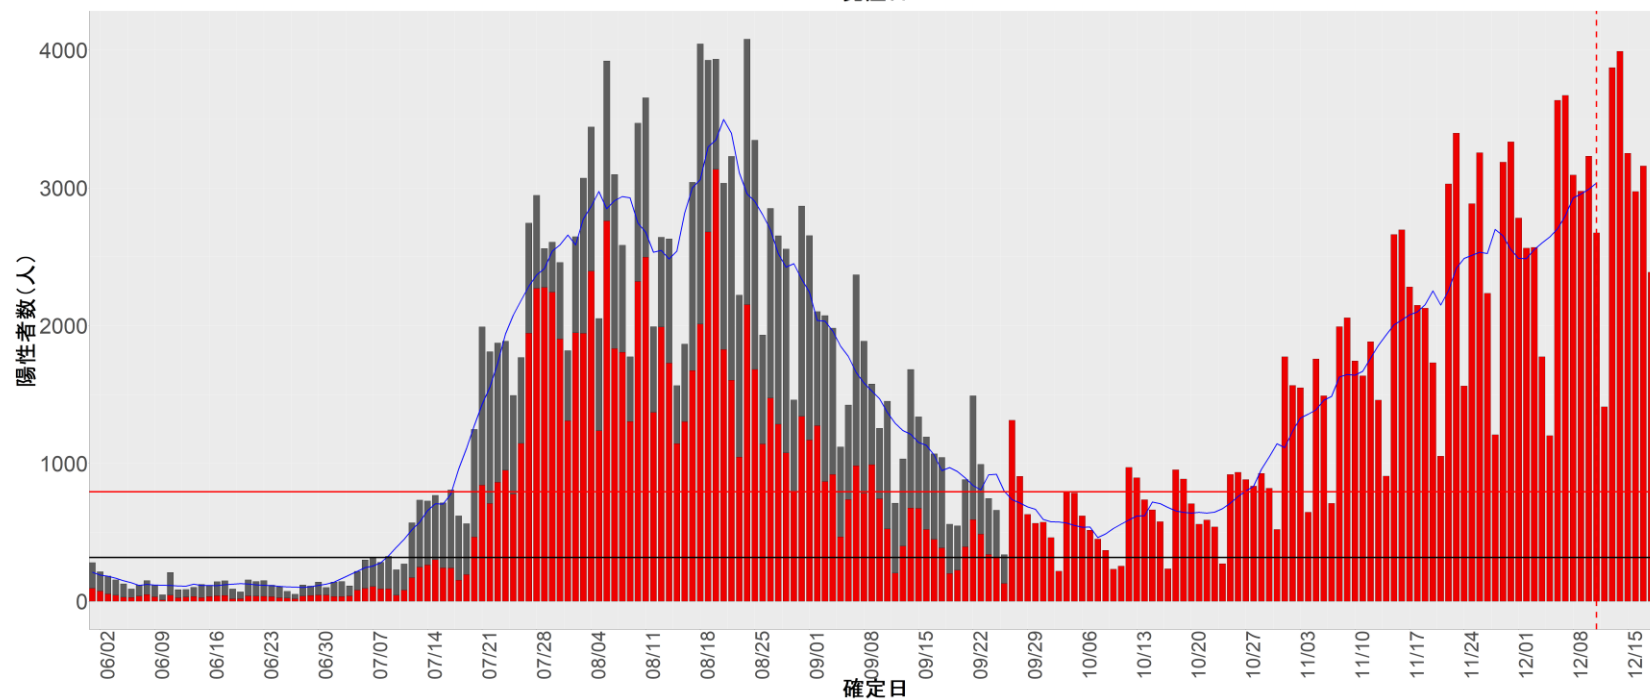

都道府県別エピカーブ (2022/6/1から2022/12/19まで)

【集計方法】

- 確定日は「陽性判明日」、それが不明な場合「自治体発表日」
- 無症状例は上段に含まれない
- リンク不明の場合は「孤発例」としてカウント
- 上段の薄灰色の発症日不明例は確定日から推定した発症日でカウント

【補助線】

- 上段の赤垂直線は17日前、黒垂直線は14日前、下段の赤垂直線は7日前を示す
- 赤水平線は、1週間の累積症例数が人口10万人あたり250に相当する数を1日あたりの症例数に換算したもの。同様に、黒水平線は人口10万人あたり100人に相当する
- 青線は7日間の移動平均であり、上段の移動平均には発症日不明例も含まれる

8. 茨城

9. 栃木

10. 群馬

11. 埼玉

12. 千葉

13. 東京

14. 神奈川

15. 新潟

16. 富山

17. 石川

18. 福井

19. 山梨

20. 長野

21. 岐阜

22. 静岡

23. 愛知