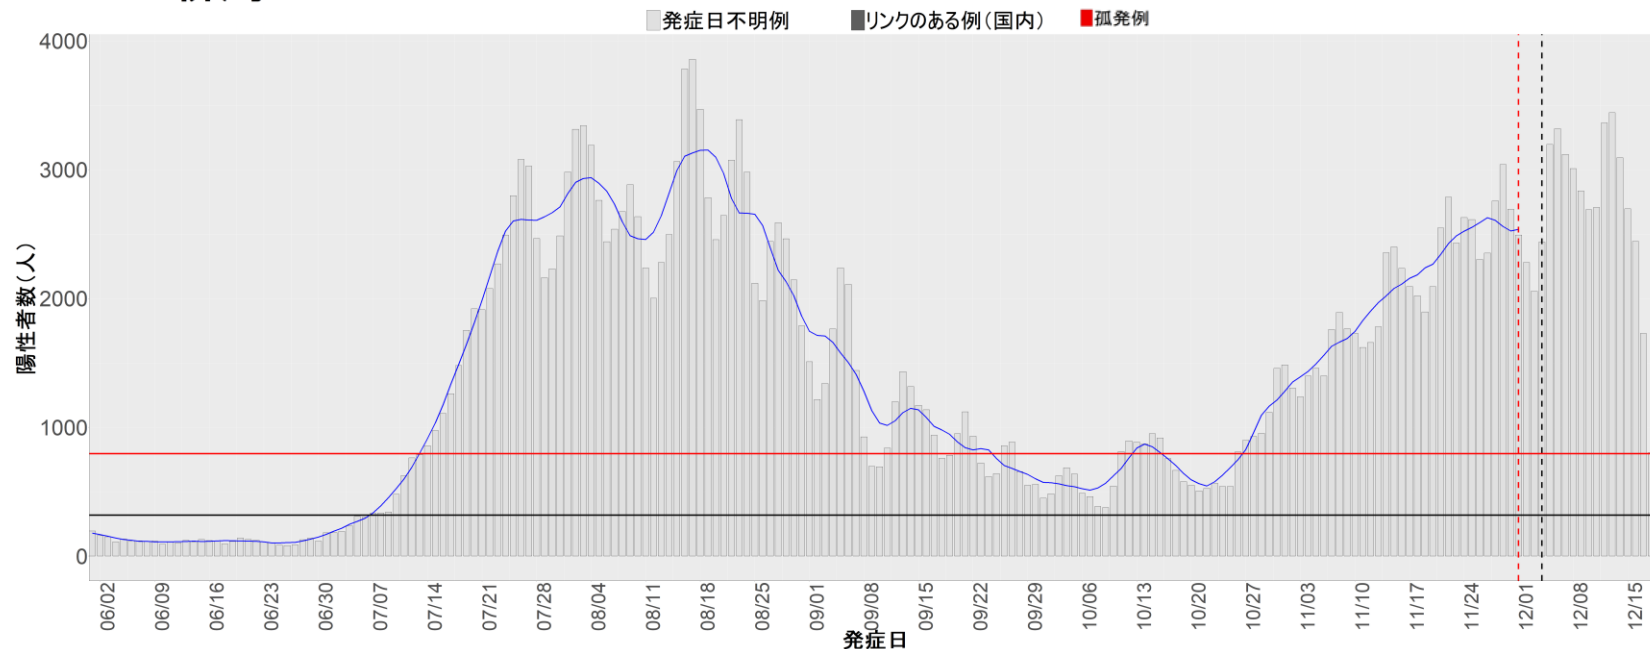

都道府県別エピカーブ (2022/6/1から2022/12/19まで)

【集計方法】

- 確定日は「陽性判明日」、それが不明な場合「自治体発表日」
- 無症状例は上段に含まれない
- リンク不明の場合は「孤発例」としてカウント
- 上段の薄灰色の発症日不明例は確定日から推定した発症日でカウント

【補助線】

- 上段の赤垂直線は17日前、黒垂直線は14日前、下段の赤垂直線は7日前を示す
- 赤水平線は、1週間の累積症例数が人口10万人あたり250に相当する数を1日あたりの症例数に換算したもの。同様に、黒水平線は人口10万人あたり100人に相当する
- 青線は7日間の移動平均であり、上段の移動平均には発症日不明例も含まれる

全国

1. 北海道

2. 青森

3. 岩手

4. 宮城

5. 秋田

6. 山形

7. 福島

8. 茨城

9. 栃木

10. 群馬

11. 埼玉

12. 千葉

13. 東京

14. 神奈川

15. 新潟

16. 富山

17. 石川

18. 福井

19. 山梨

20. 長野

21. 岐阜

22. 静岡

23. 愛知