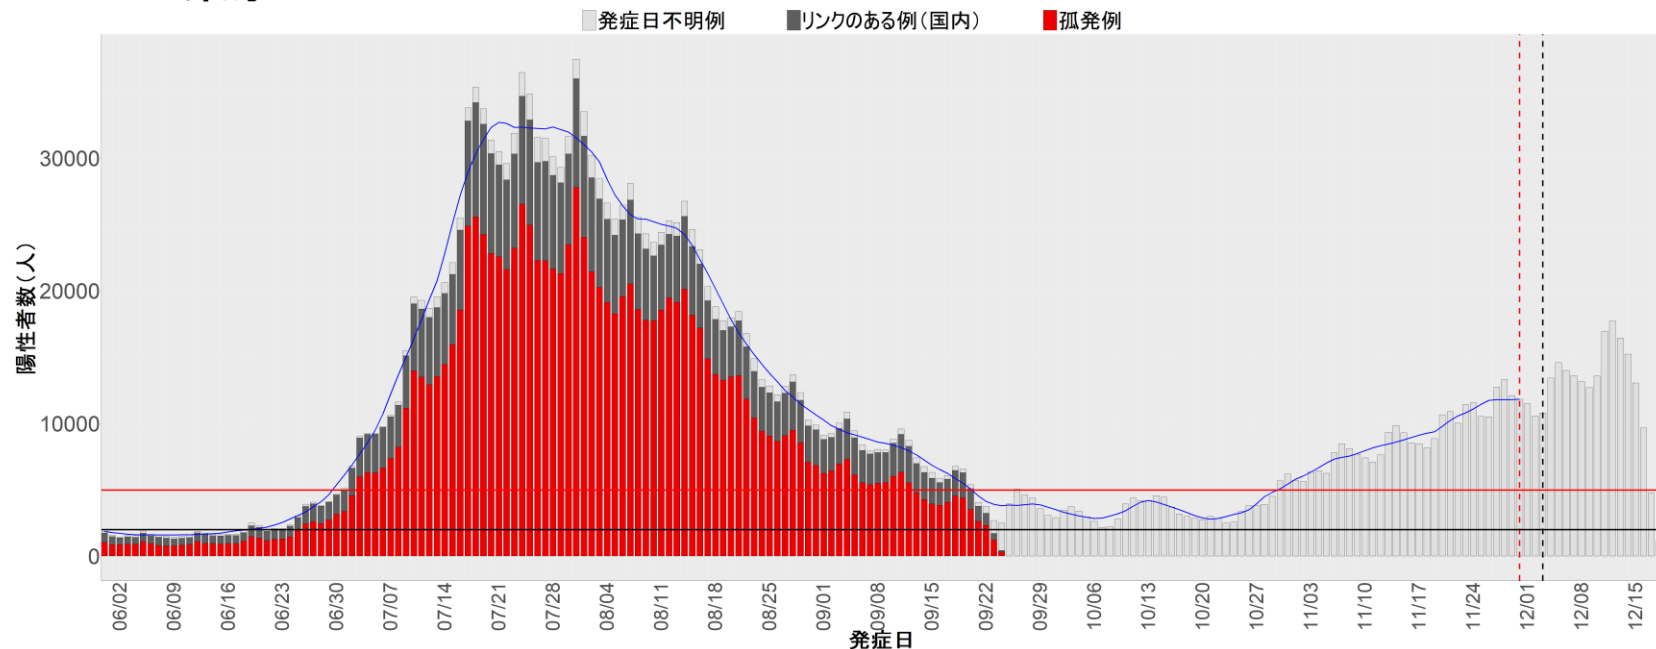

都道府県別エピカーブ (2022/6/1から2022/12/19まで)

【集計方法】

- 確定日は「陽性判明日」、それが不明な場合「自治体発表日」
- 無症状例は上段に含まれない
- リンク不明の場合は「孤発例」としてカウント
- 上段の薄灰色の発症日不明例は確定日から推定した発症日でカウント

【補助線】

- 上段の赤垂直線は17日前、黒垂直線は14日前、下段の赤垂直線は7日前を示す
- 赤水平線は、1週間の累積症例数が人口10万人あたり250に相当する数を1日あたりの症例数に換算したもの。同様に、黒水平線は人口10万人あたり100人に相当する
- 青線は7日間の移動平均であり、上段の移動平均には発症日不明例も含まれる

全国

1. 北海道

2. 青森

3. 岩手

4. 宮城

5. 秋田

6. 山形

7. 福島

8. 茨城

9. 栃木

10. 群馬

11. 埼玉

12. 千葉

13. 東京

14. 神奈川

15. 新潟

16. 富山

17. 石川

18. 福井

19. 山梨

20. 長野

21. 岐阜

22. 静岡

23. 愛知