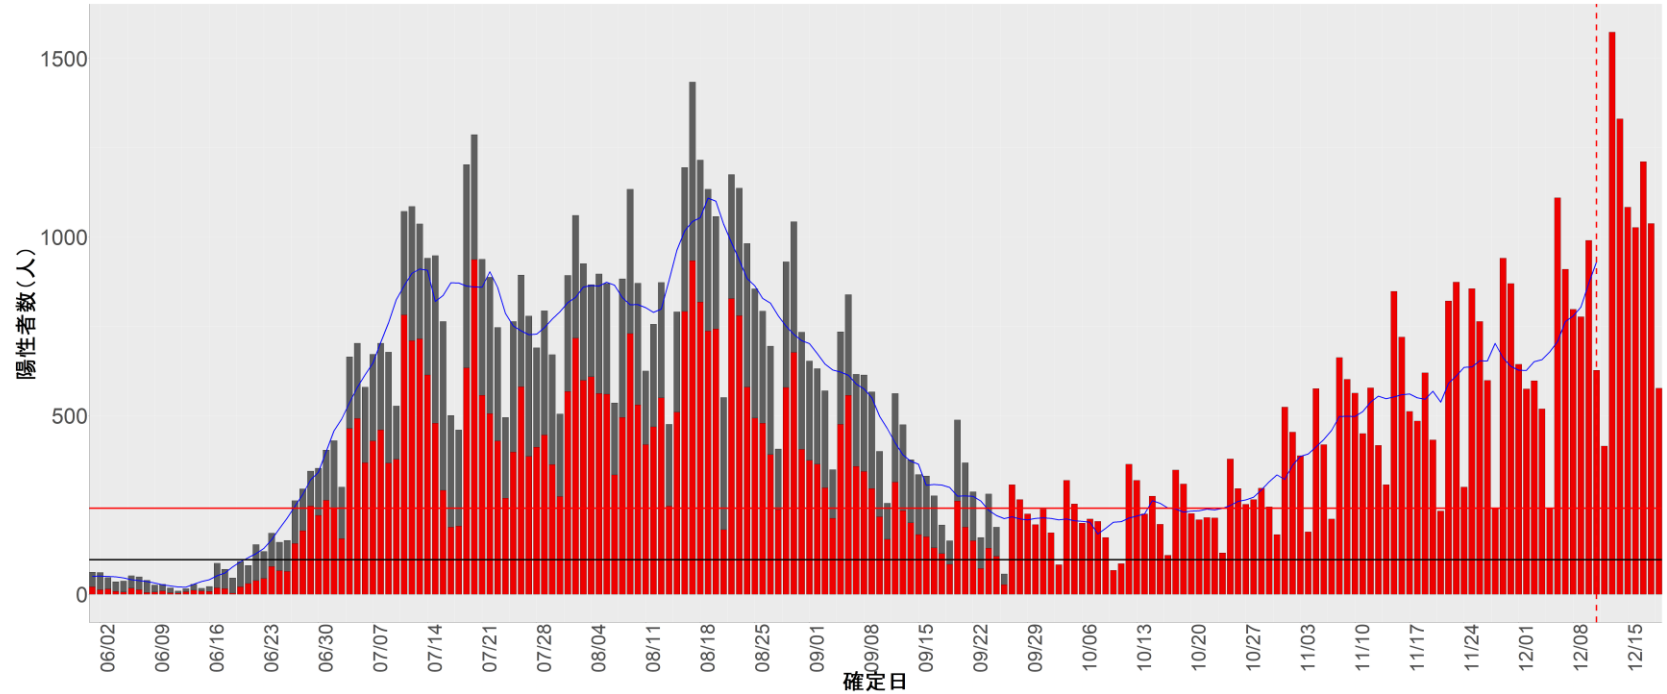

都道府県別エピカーブ (2022/6/1から2022/12/19まで)

【集計方法】

- 確定日は「陽性判明日」、それが不明な場合「自治体発表日」
- 無症状例は上段に含まれない
- リンク不明の場合は「孤発例」としてカウント
- 上段の薄灰色の発症日不明例は確定日から推定した発症日でカウント

【補助線】

- 上段の赤垂直線は17日前、黒垂直線は14日前、下段の赤垂直線は7日前を示す
- 赤水平線は、1週間の累積症例数が人口10万人あたり250に相当する数を1日あたりの症例数に換算したもの。同様に、黒水平線は人口10万人あたり100人に相当する
- 青線は7日間の移動平均であり、上段の移動平均には発症日不明例も含まれる

16. 富山

17. 石川

18. 福井

19. 山梨

20. 長野

21. 岐阜

22. 静岡

23. 愛知

24. 三重

25. 滋賀

26. 京都

27. 大阪

28. 兵庫

29. 奈良

30. 和歌山

31. 鳥取

32. 島根

33. 岡山

34. 広島

35. 山口

36. 徳島

37. 香川

38. 愛媛

39. 高知