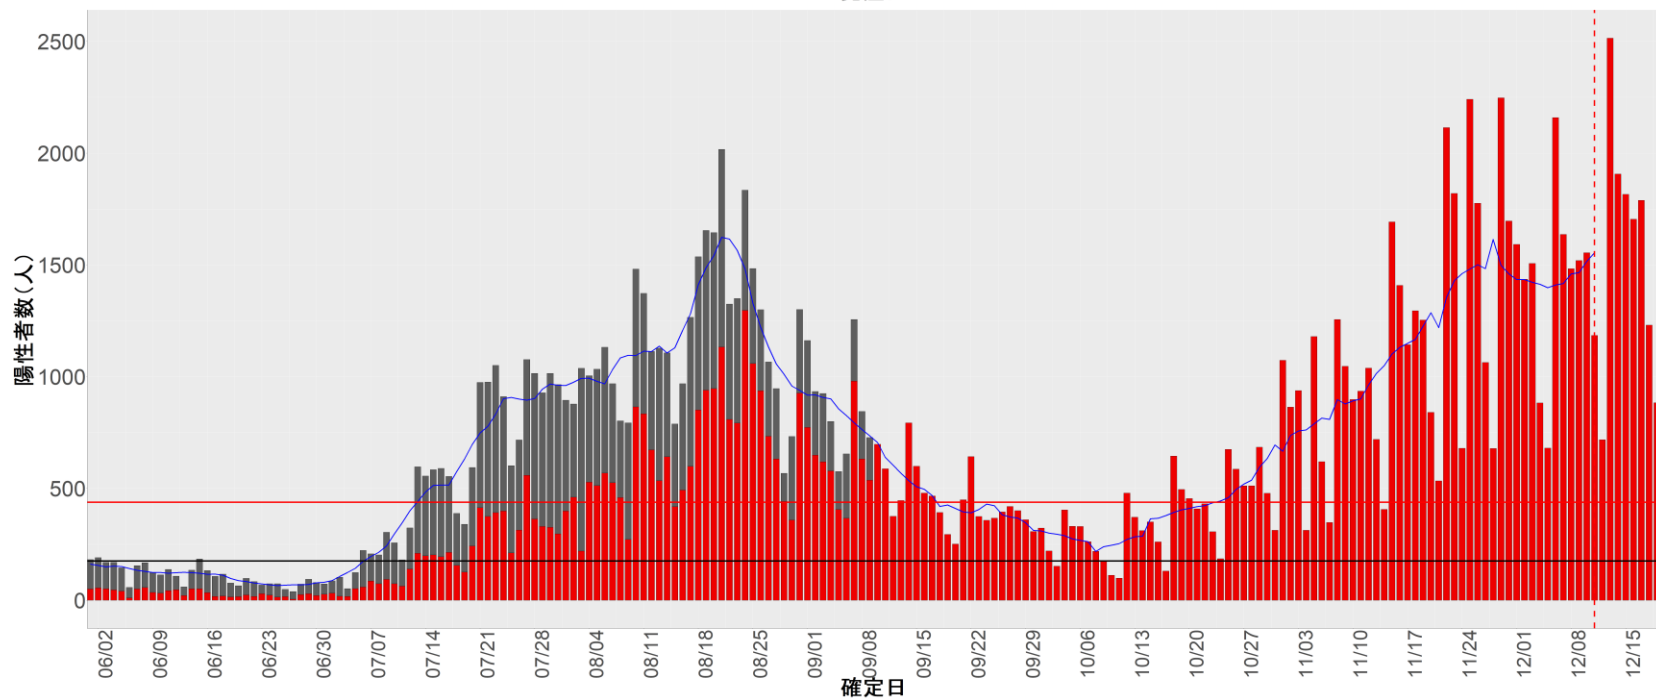

都道府県別エピカーブ (2022/6/1から2022/12/19まで)

【集計方法】

- 確定日は「陽性判明日」、それが不明な場合「自治体発表日」
- 無症状例は上段に含まれない
- リンク不明の場合は「孤発例」としてカウント
- 上段の薄灰色の発症日不明例は確定日から推定した発症日でカウント

【補助線】

- 上段の赤垂直線は17日前、黒垂直線は14日前、下段の赤垂直線は7日前を示す
- 赤水平線は、1週間の累積症例数が人口10万人あたり250に相当する数を1日あたりの症例数に換算したもの。同様に、黒水平線は人口10万人あたり100人に相当する
- 青線は7日間の移動平均であり、上段の移動平均には発症日不明例も含まれる

【注意事項】

- データは自治体公表情報と厚労省公表より(2022年9月27日から)取得
- 2022-06-01から2022-12-19までに報告された症例が含まれる
- 詳細情報の発表がない自治体、2022年9月26日以降の全ての自治体でエピカーブにリンクの有無を反映出来ていない
- 2020年11月作成分より東京都の9月26日までのグラフはTOKYO OPEN DATA "東京都新型コロナウイルス陽性患者発表詳細"より作成
- 自主療養症例が反映されていない都道府県がある可能性がある。神奈川県と兵庫県の自主療養症例は2022年8月16日作成分から過去分に遡って反映されている

全国

1. 北海道

2. 青森

3. 岩手

4. 宮城

5. 秋田

6. 山形

7. 福島