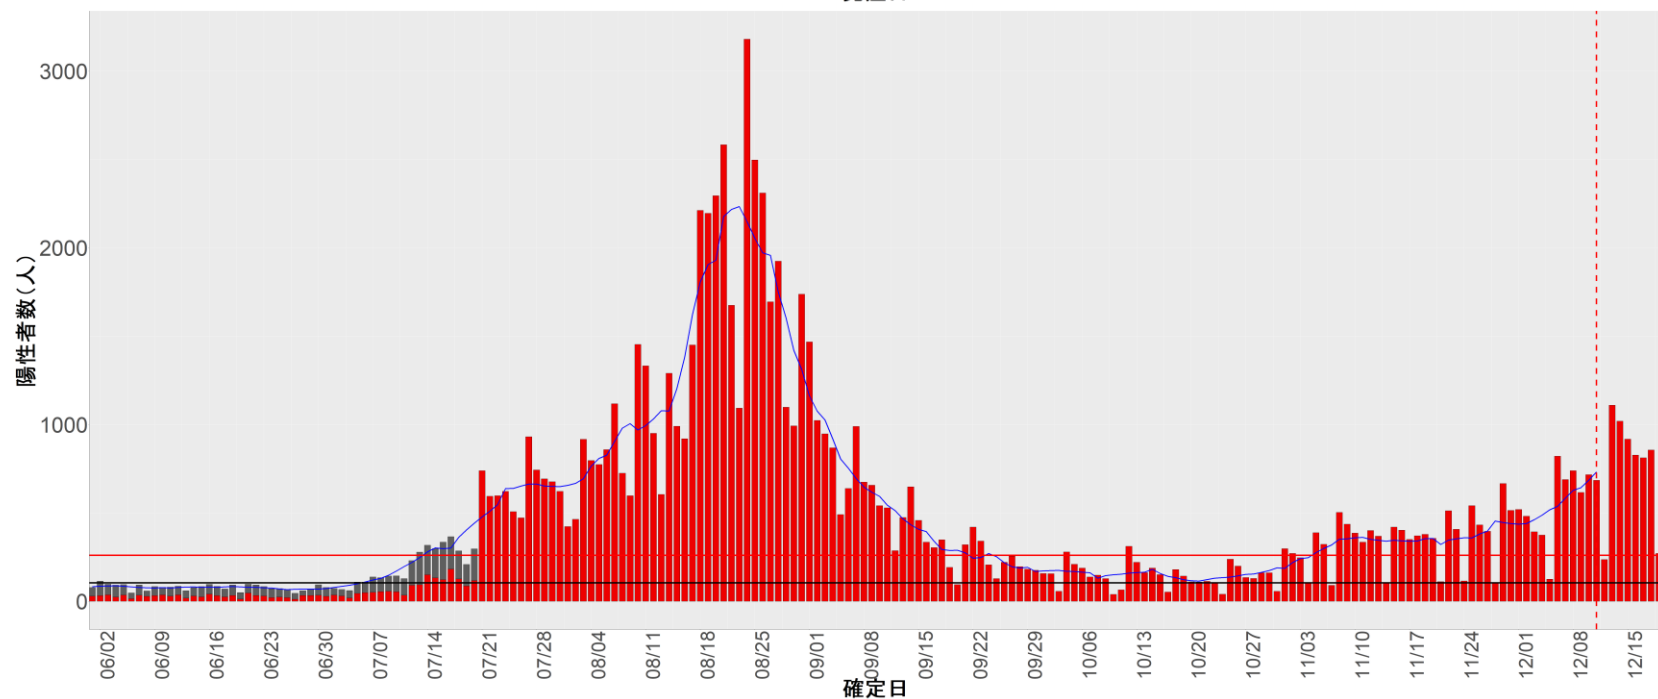

都道府県別エピカーブ (2022/6/1から2022/12/19まで)

【集計方法】

- 確定日は「陽性判明日」、それが不明な場合「自治体発表日」
- 無症状例は上段に含まれない
- リンク不明の場合は「孤発例」としてカウント
- 上段の薄灰色の発症日不明例は確定日から推定した発症日でカウント

【補助線】

- 上段の赤垂直線は17日前、黒垂直線は14日前、下段の赤垂直線は7日前を示す
- 赤水平線は、1週間の累積症例数が人口10万人あたり250に相当する数を1日あたりの症例数に換算したもの。同様に、黒水平線は人口10万人あたり100人に相当する
- 青線は7日間の移動平均であり、上段の移動平均には発症日不明例も含まれる

24. 三重

25. 滋賀

26. 京都

27. 大阪

28. 兵庫

29. 奈良

30. 和歌山

31. 鳥取

32. 島根

33. 岡山

34. 広島

35. 山口

36. 徳島

37. 香川

38. 愛媛

39. 高知

40. 福岡

41. 佐賀

42. 長崎

43. 熊本

44. 大分

45. 宮崎

46. 鹿児島

47. 沖縄