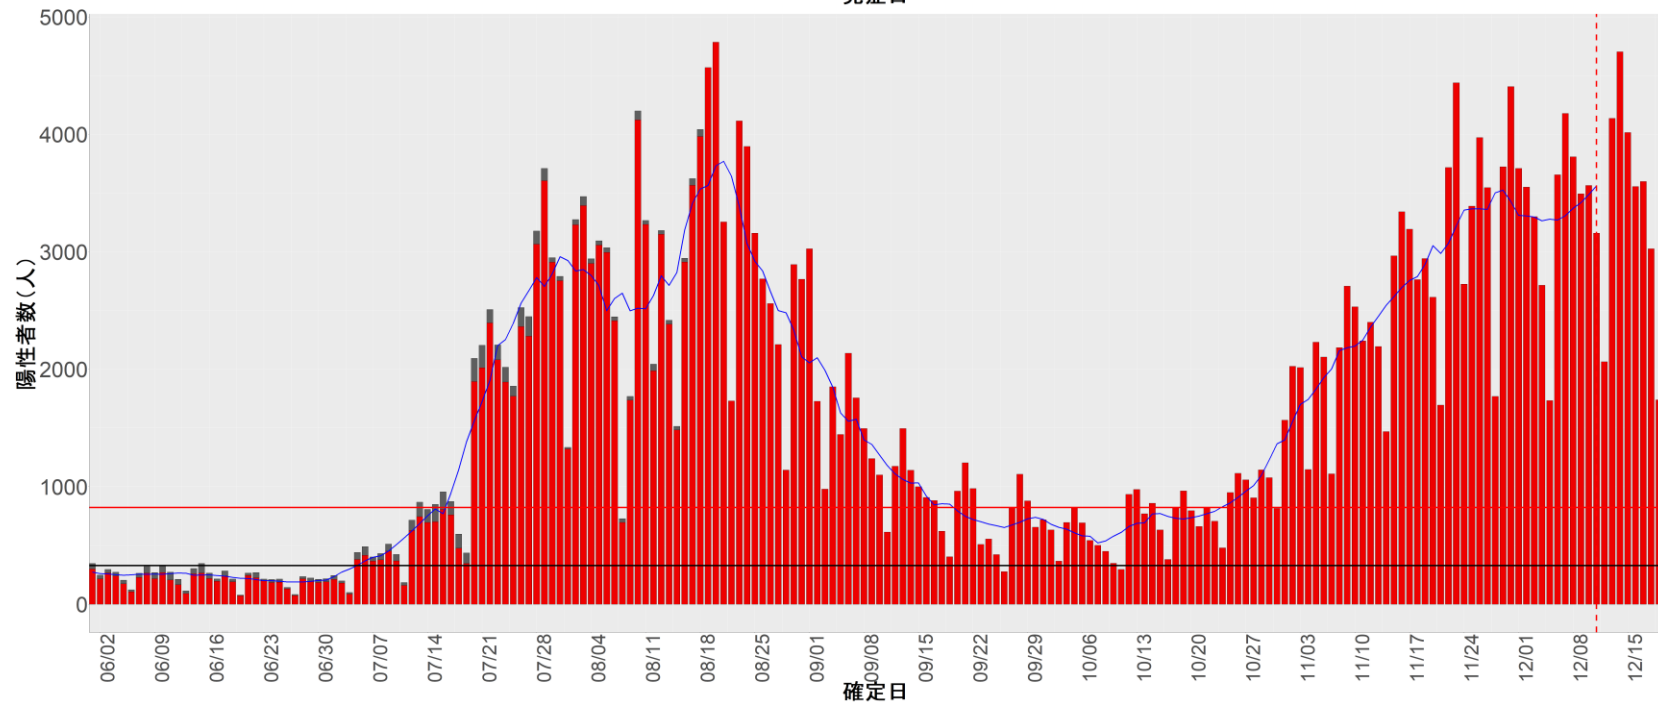

都道府県別エピカーブ (2022/6/1から2022/12/19まで)

【集計方法】

- 確定日は「陽性判明日」、それが不明な場合「自治体発表日」
- 無症状例は上段に含まれない
- リンク不明の場合は「孤発例」としてカウント
- 上段の薄灰色の発症日不明例は確定日から推定した発症日でカウント

【補助線】

- 上段の赤垂直線は17日前、黒垂直線は14日前、下段の赤垂直線は7日前を示す
- 赤水平線は、1週間の累積症例数が人口10万人あたり250に相当する数を1日あたりの症例数に換算したもの。同様に、黒水平線は人口10万人あたり100人に相当する
- 青線は7日間の移動平均であり、上段の移動平均には発症日不明例も含まれる

【注意事項】

- データは自治体公表情報と厚労省公表より(2022年9月27日から)取得
- 2022-06-01から2022-12-19までに報告された症例が含まれる
- 詳細情報の発表がない自治体、2022年9月26日以降の全ての自治体でエピカーブにリンクの有無を反映出来ていない
- 2020年11月作成分より東京都の9月26日までのグラフはTOKYO OPEN DATA "東京都新型コロナウイルス陽性患者発表詳細"より作成
- 自主療養症例が反映されていない都道府県がある可能性がある。神奈川県と兵庫県の自主療養症例は2022年8月16日作成分から過去分に遡って反映されている

全国

1. 北海道

2. 青森

3. 岩手

4. 宮城

5. 秋田

6. 山形

7. 福島