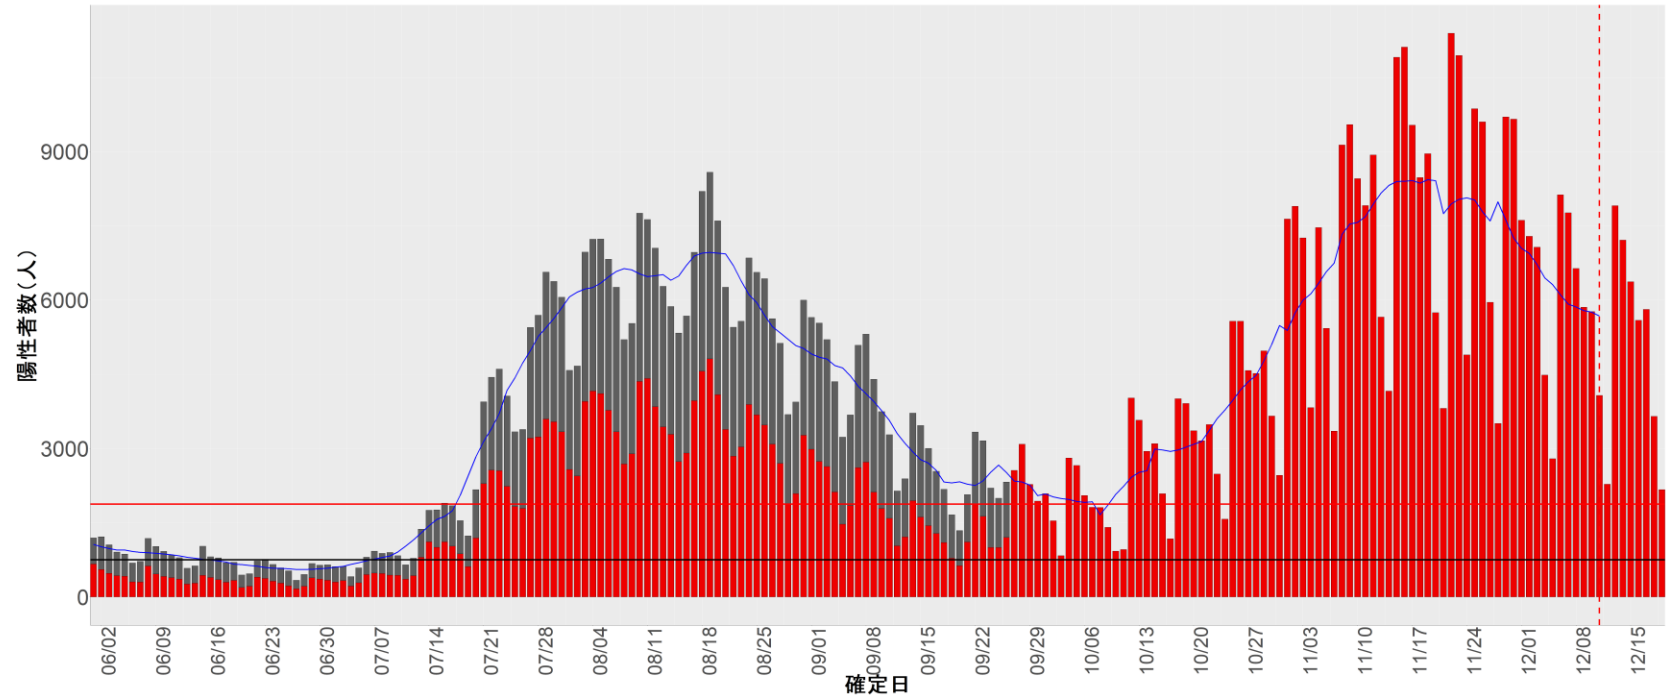

都道府県別エピカーブ (2022/6/1から2022/12/19まで)

【集計方法】

- 確定日は「陽性判明日」、それが不明な場合「自治体発表日」
- 無症状例は上段に含まれない
- リンク不明の場合は「孤発例」としてカウント
- 上段の薄灰色の発症日不明例は確定日から推定した発症日でカウント

【補助線】

- 上段の赤垂直線は17日前、黒垂直線は14日前、下段の赤垂直線は7日前を示す
- 赤水平線は、1週間の累積症例数が人口10万人あたり250に相当する数を1日あたりの症例数に換算したもの。同様に、黒水平線は人口10万人あたり100人に相当する
- 青線は7日間の移動平均であり、上段の移動平均には発症日不明例も含まれる

【注意事項】

- データは自治体公表情報と厚労省公表より(2022年9月27日から)取得
- 2022-06-01から2022-12-19までに報告された症例が含まれる
- 詳細情報の発表がない自治体、2022年9月26日以降の全ての自治体でエピカーブにリンクの有無を反映出来ていない
- 2020年11月作成分より東京都の9月26日までのグラフはTOKYO OPEN DATA "東京都新型コロナウイルス陽性患者発表詳細"より作成
- 自主療養症例が反映されていない都道府県がある可能性がある。神奈川県と兵庫県の自主療養症例は2022年8月16日作成分から過去分に遡って反映されている

全国

1. 北海道

2. 青森

3. 岩手

4. 宮城

5. 秋田

6. 山形

7. 福島