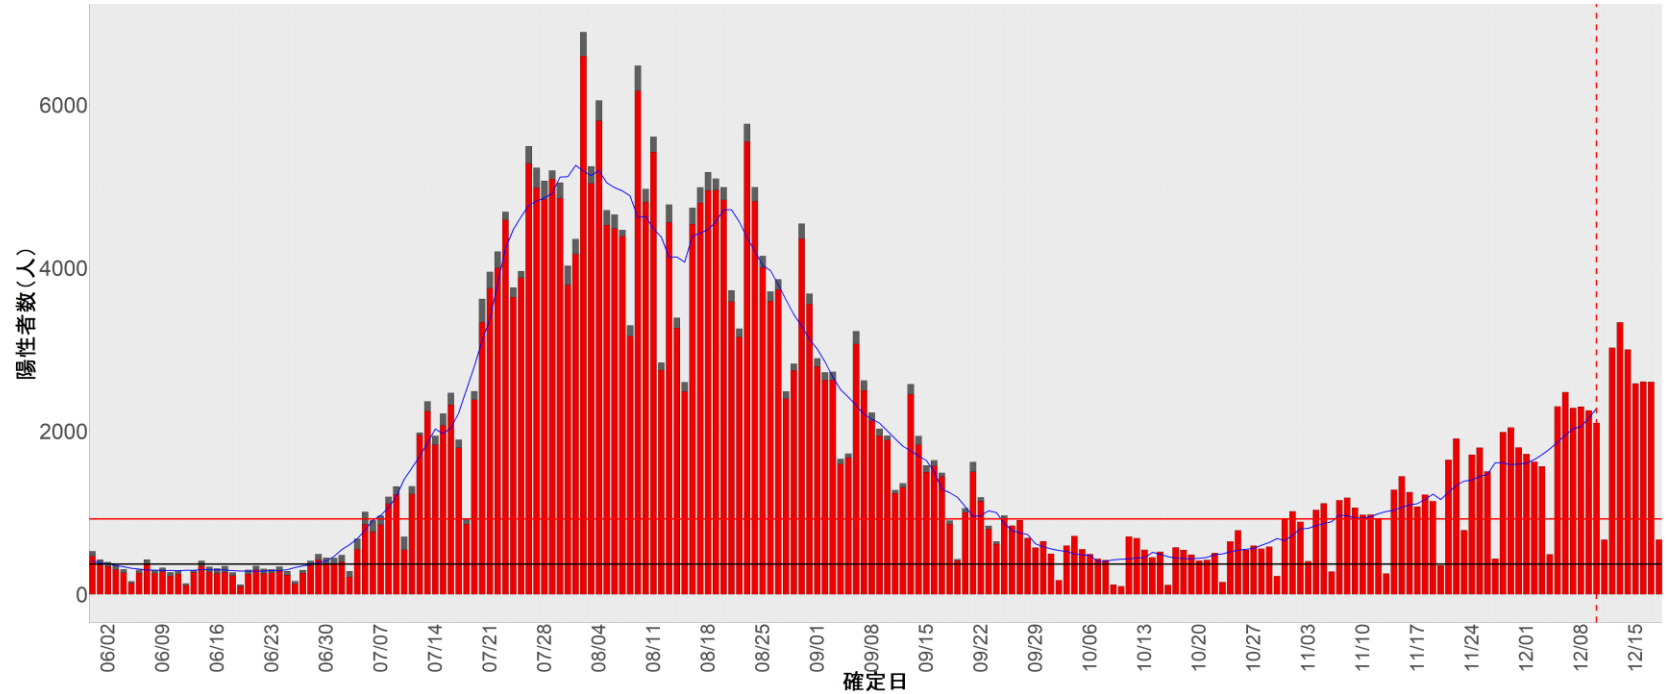

都道府県別エピカーブ (2022/6/1から2022/12/19まで)

【集計方法】

- 確定日は「陽性判明日」、それが不明な場合「自治体発表日」
- 無症状例は上段に含まれない
- リンク不明の場合は「孤発例」としてカウント
- 上段の薄灰色の発症日不明例は確定日から推定した発症日でカウント

【補助線】

- 上段の赤垂直線は17日前、黒垂直線は14日前、下段の赤垂直線は7日前を示す
- 赤水平線は、1週間の累積症例数が人口10万人あたり250に相当する数を1日あたりの症例数に換算したもの。同様に、黒水平線は人口10万人あたり100人に相当する
- 青線は7日間の移動平均であり、上段の移動平均には発症日不明例も含まれる

8. 茨城

9. 栃木

10. 群馬

11. 埼玉

12. 千葉

13. 東京

14. 神奈川

15. 新潟

16. 富山

17. 石川

18. 福井

19. 山梨

20. 長野

21. 岐阜

22. 静岡

23. 愛知

24. 三重

25. 滋賀

26. 京都

27. 大阪

28. 兵庫

29. 奈良

30. 和歌山

31. 鳥取