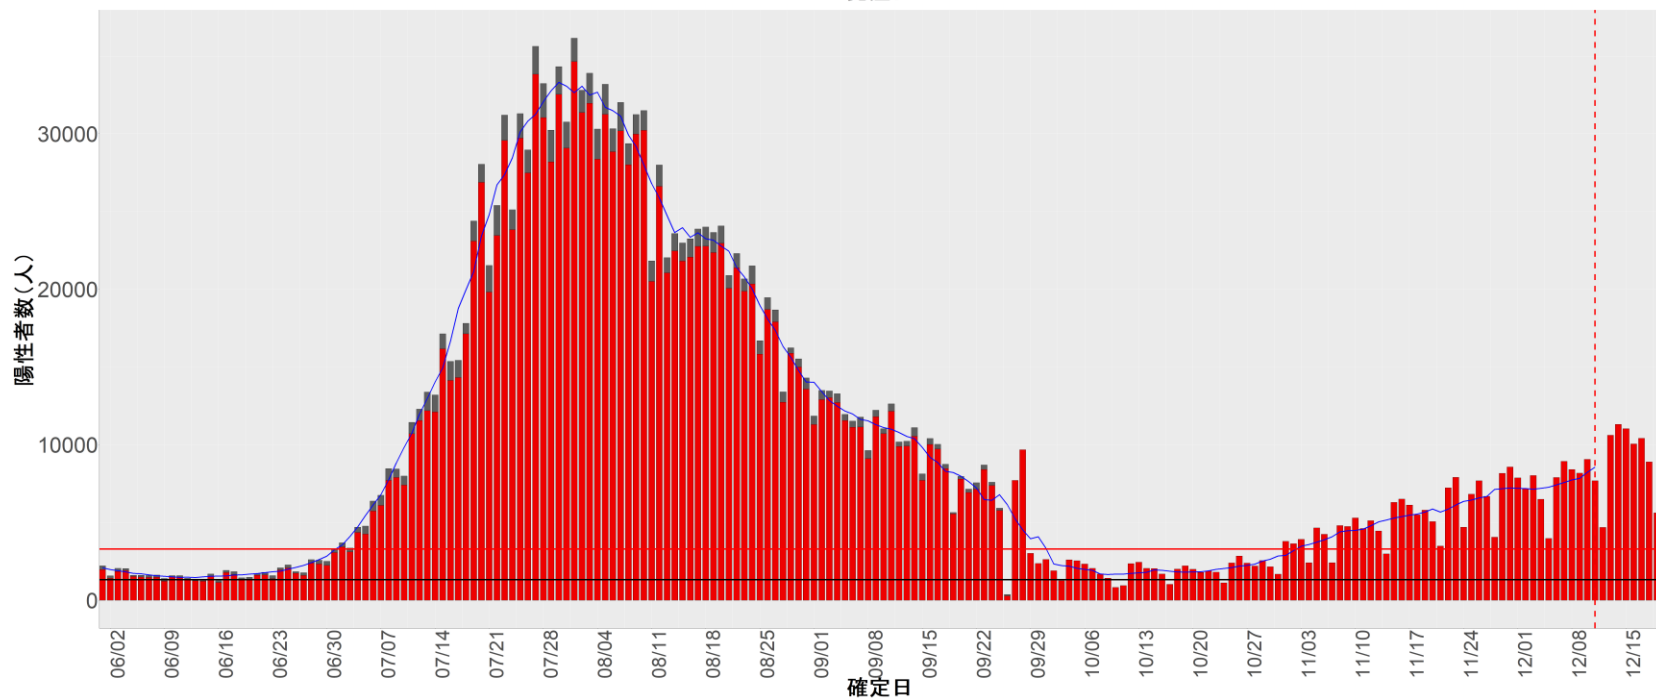

都道府県別エピカーブ (2022/6/1から2022/12/19まで)

【集計方法】

- 確定日は「陽性判明日」、それが不明な場合「自治体発表日」
- 無症状例は上段に含まれない
- リンク不明の場合は「孤発例」としてカウント
- 上段の薄灰色の発症日不明例は確定日から推定した発症日でカウント

【補助線】

- 上段の赤垂直線は17日前、黒垂直線は14日前、下段の赤垂直線は7日前を示す
- 赤水平線は、1週間の累積症例数が人口10万人あたり250に相当する数を1日あたりの症例数に換算したもの。同様に、黒水平線は人口10万人あたり100人に相当する
- 青線は7日間の移動平均であり、上段の移動平均には発症日不明例も含まれる

全国

1. 北海道

2. 青森

3. 岩手

4. 宮城

5. 秋田

6. 山形

7. 福島

8. 茨城

9. 栃木

10. 群馬

11. 埼玉

12. 千葉

13. 東京

14. 神奈川

15. 新潟

16. 富山

17. 石川

18. 福井

19. 山梨

20. 長野

21. 岐阜

22. 静岡

23. 愛知