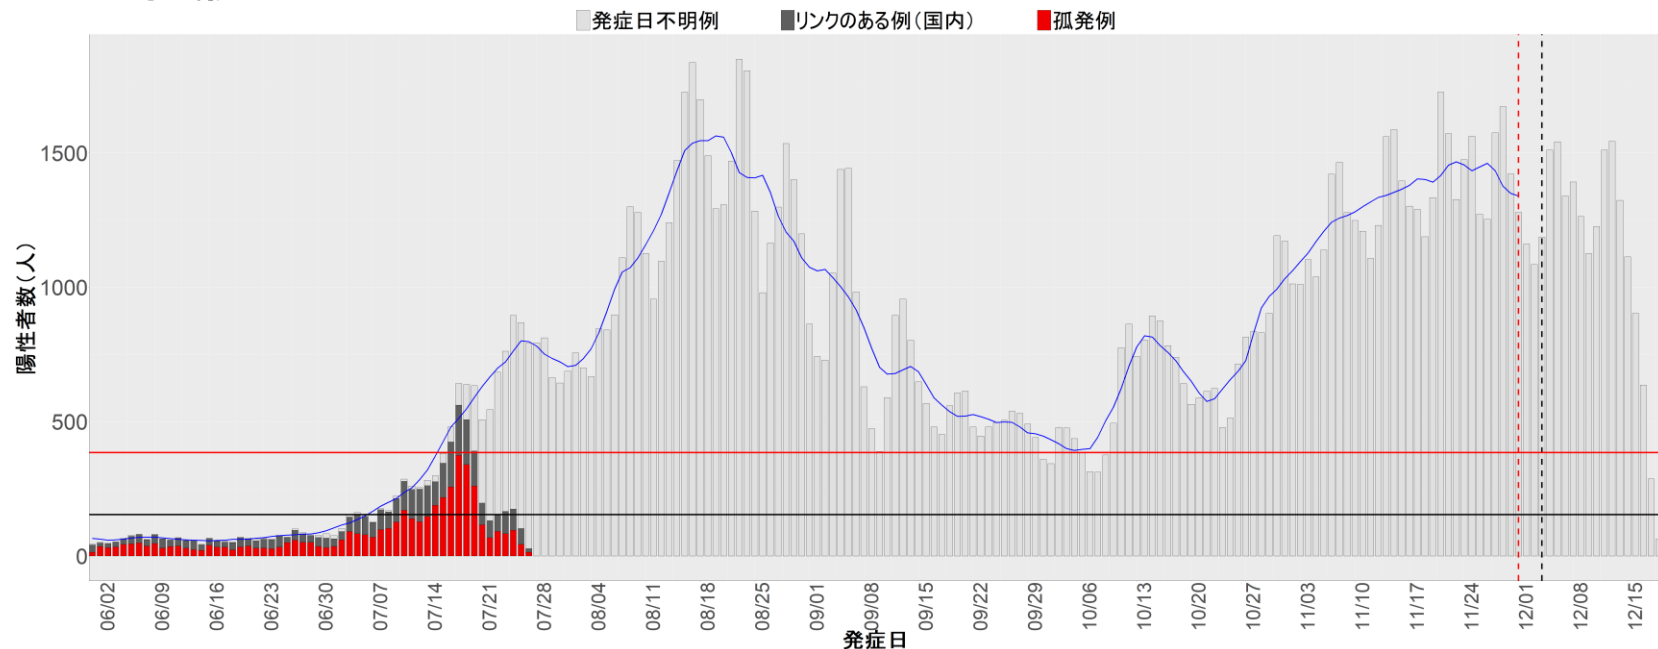

都道府県別エピカーブ (2022/6/1から2022/12/19まで)

【集計方法】

- 確定日は「陽性判明日」、それが不明な場合「自治体発表日」
- 無症状例は上段に含まれない
- リンク不明の場合は「孤発例」としてカウント
- 上段の薄灰色の発症日不明例は確定日から推定した発症日でカウント

【補助線】

- 上段の赤垂直線は17日前、黒垂直線は14日前、下段の赤垂直線は7日前を示す
- 赤水平線は、1週間の累積症例数が人口10万人あたり250に相当する数を1日あたりの症例数に換算したもの。同様に、黒水平線は人口10万人あたり100人に相当する
- 青線は7日間の移動平均であり、上段の移動平均には発症日不明例も含まれる

【注意事項】

- データは自治体公表情報と厚労省公表より(2022年9月27日から)取得
- 2022-06-01から2022-12-19までに報告された症例が含まれる
- 詳細情報の発表がない自治体、2022年9月26日以降の全ての自治体でエピカーブにリンクの有無を反映出来ていない
- 2020年11月作成分より東京都の9月26日までのグラフはTOKYO OPEN DATA "東京都新型コロナウイルス陽性患者発表詳細"より作成
- 自主療養症例が反映されていない都道府県がある可能性がある。神奈川県と兵庫県の自主療養症例は2022年8月16日作成分から過去分に遡って反映されている

全国

1. 北海道

2. 青森

3. 岩手

4. 宮城

5. 秋田

6. 山形

7. 福島