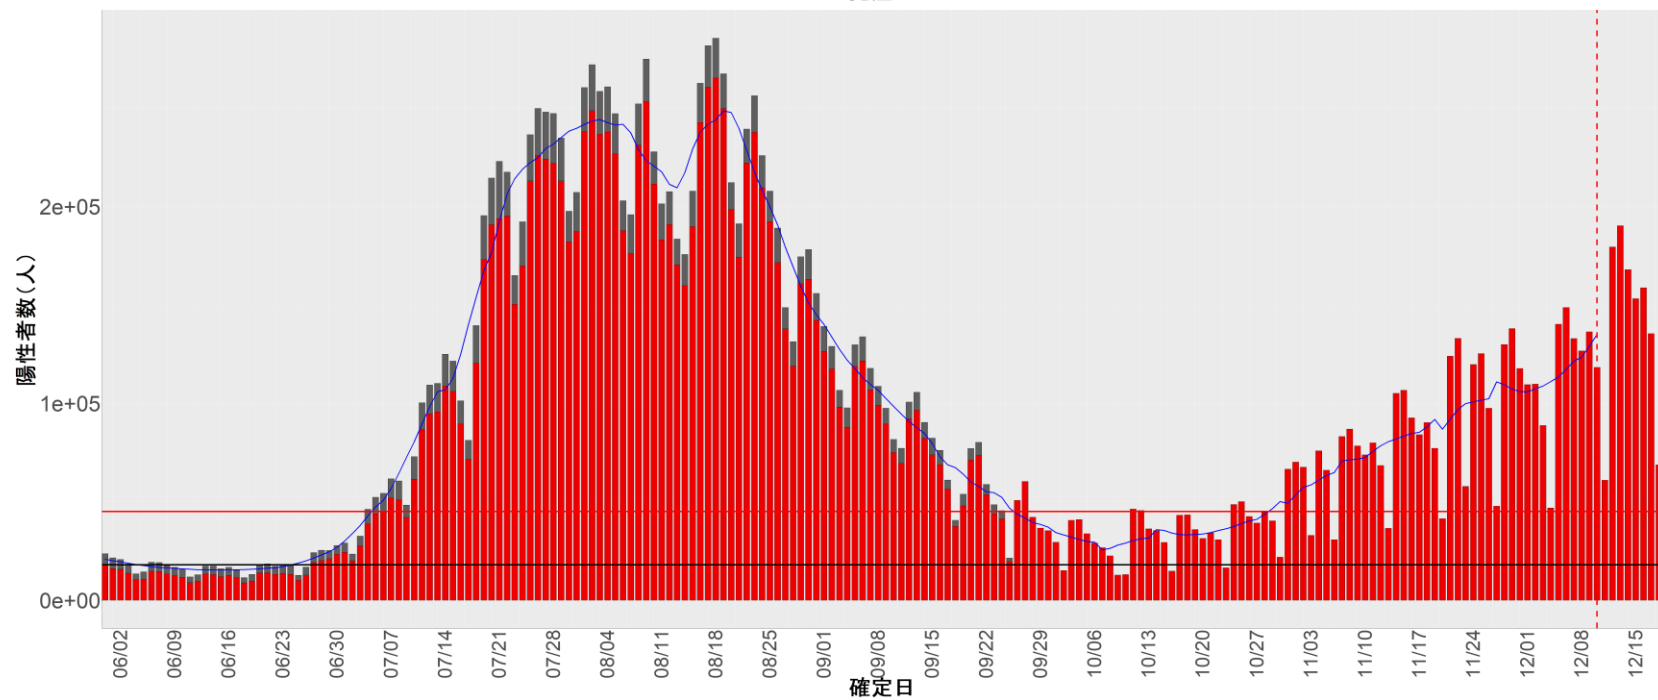

都道府県別エピカーブ (2022/6/1から2022/12/19まで)

【集計方法】

- 確定日は「陽性判明日」、それが不明な場合「自治体発表日」
- 無症状例は上段に含まれない
- リンク不明の場合は「孤発例」としてカウント
- 上段の薄灰色の発症日不明例は確定日から推定した発症日でカウント

【補助線】

- 上段の赤垂直線は17日前、黒垂直線は14日前、下段の赤垂直線は7日前を示す
- 赤水平線は、1週間の累積症例数が人口10万人あたり250に相当する数を1日あたりの症例数に換算したもの。同様に、黒水平線は人口10万人あたり100人に相当する
- 青線は7日間の移動平均であり、上段の移動平均には発症日不明例も含まれる

【注意事項】

- データは自治体公表情報と厚労省公表より(2022年9月27日から)取得
- 2022-06-01から2022-12-19までに報告された症例が含まれる
- 詳細情報の発表がない自治体、2022年9月26日以降の全ての自治体でエピカーブにリンクの有無を反映出来ていない
- 2020年11月作成分より東京都の9月26日までのグラフはTOKYO OPEN DATA "東京都新型コロナウイルス陽性患者発表詳細"より作成
- 自主療養症例が反映されていない都道府県がある可能性がある。神奈川県と兵庫県の自主療養症例は2022年8月16日作成分から過去分に遡って反映されている

全国

1. 北海道

2. 青森

3. 岩手

4. 宮城

5. 秋田

6. 山形

7. 福島