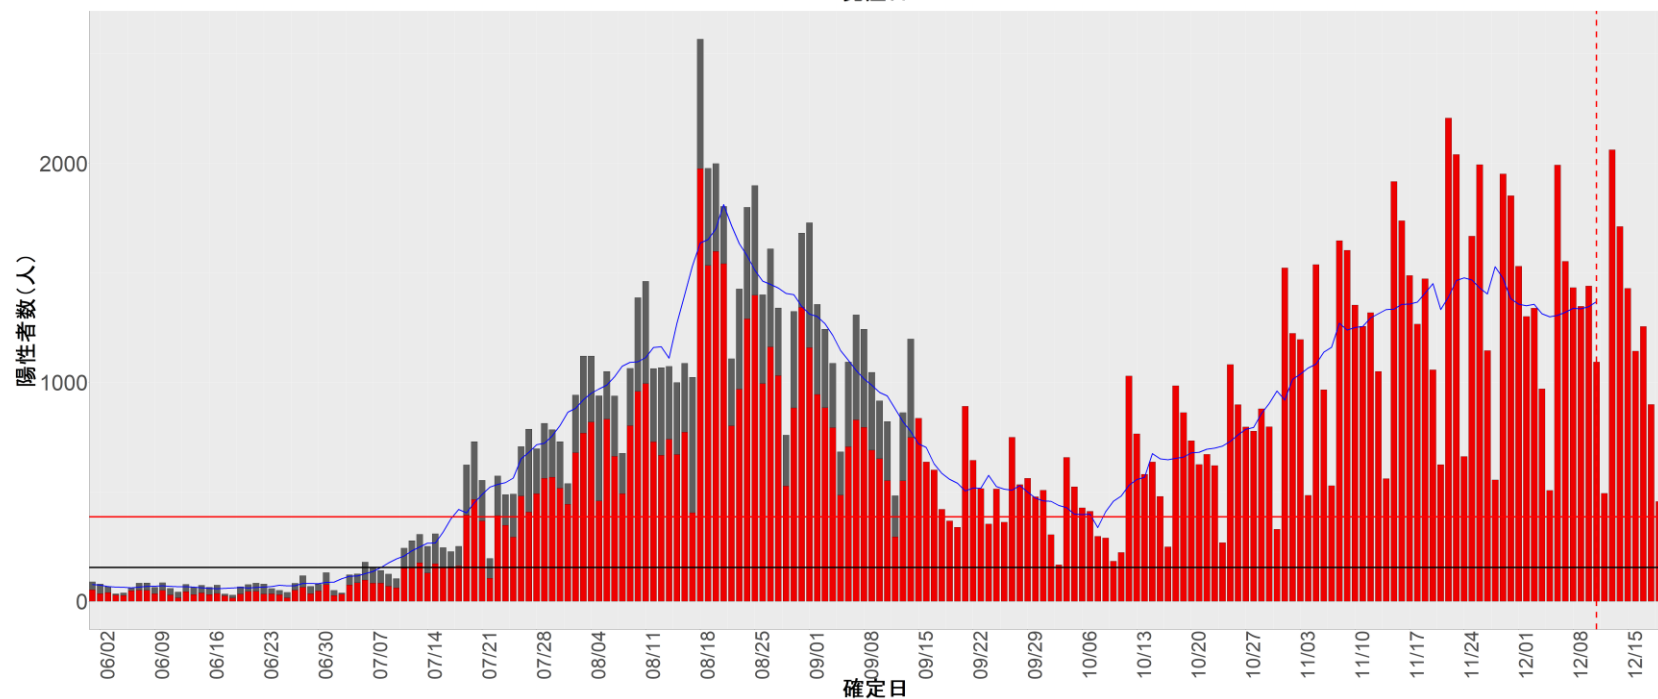

都道府県別エピカーブ (2022/6/1から2022/12/19まで)

【集計方法】

- 確定日は「陽性判明日」、それが不明な場合「自治体発表日」
- 無症状例は上段に含まれない
- リンク不明の場合は「孤発例」としてカウント
- 上段の薄灰色の発症日不明例は確定日から推定した発症日でカウント

【補助線】

- 上段の赤垂直線は17日前、黒垂直線は14日前、下段の赤垂直線は7日前を示す
- 赤水平線は、1週間の累積症例数が人口10万人あたり250に相当する数を1日あたりの症例数に換算したもの。同様に、黒水平線は人口10万人あたり100人に相当する
- 青線は7日間の移動平均であり、上段の移動平均には発症日不明例も含まれる

【注意事項】

- データは自治体公表情報と厚労省公表より(2022年9月27日から)取得
- 2022-06-01から2022-12-19までに報告された症例が含まれる
- 詳細情報の発表がない自治体、2022年9月26日以降の全ての自治体でエピカーブにリンクの有無を反映出来ていない
- 2020年11月作成分より東京都の9月26日までのグラフはTOKYO OPEN DATA "東京都新型コロナウイルス陽性患者発表詳細"より作成
- 自主療養症例が反映されていない都道府県がある可能性がある。神奈川県と兵庫県の自主療養症例は2022年8月16日作成分から過去分に遡って反映されている

全国

1. 北海道

2. 青森

3. 岩手

4. 宮城

5. 秋田

6. 山形

7. 福島