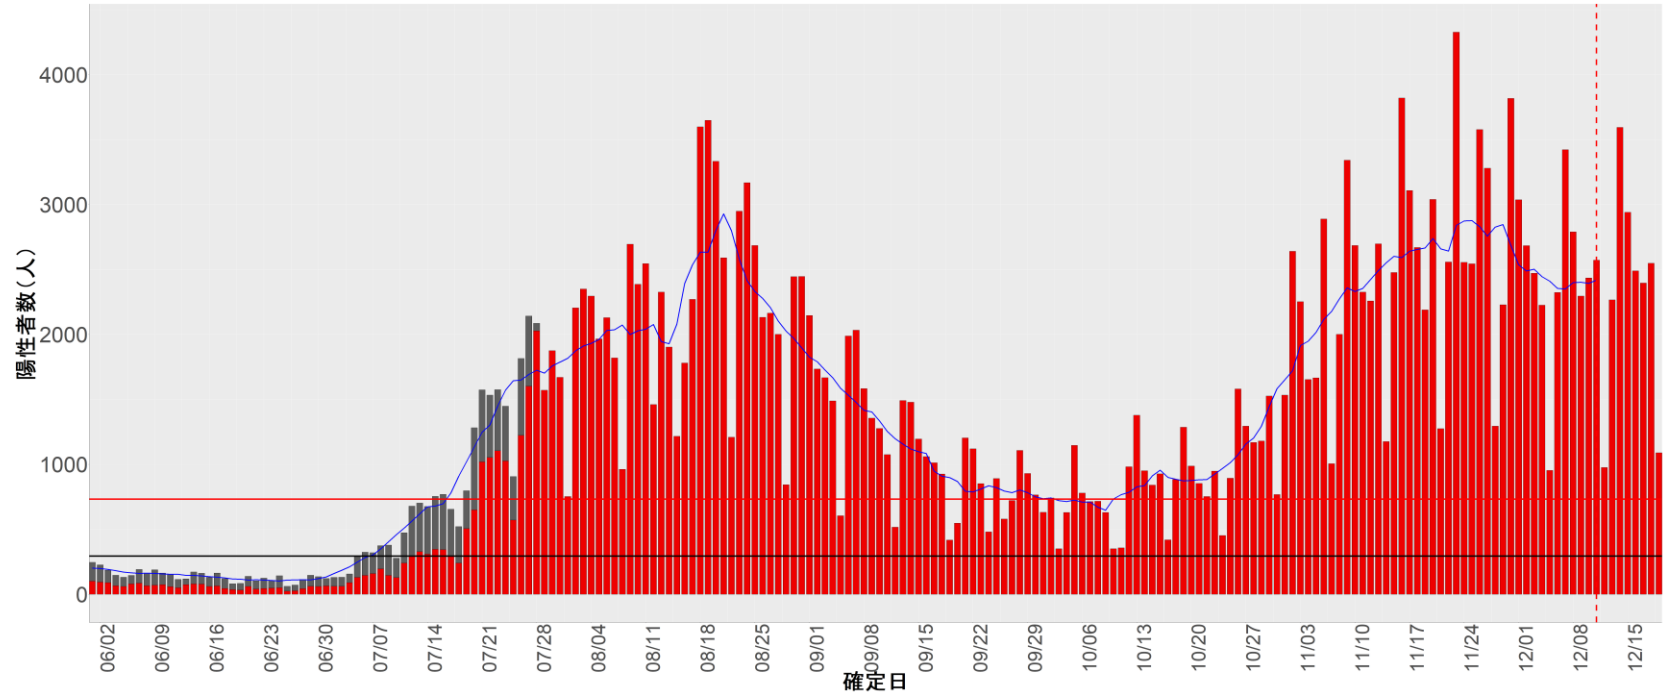

都道府県別エピカーブ (2022/6/1から2022/12/19まで)

【集計方法】

- 確定日は「陽性判明日」、それが不明な場合「自治体発表日」
- 無症状例は上段に含まれない
- リンク不明の場合は「孤発例」としてカウント
- 上段の薄灰色の発症日不明例は確定日から推定した発症日でカウント

【補助線】

- 上段の赤垂直線は17日前、黒垂直線は14日前、下段の赤垂直線は7日前を示す
- 赤水平線は、1週間の累積症例数が人口10万人あたり250に相当する数を1日あたりの症例数に換算したもの。同様に、黒水平線は人口10万人あたり100人に相当する
- 青線は7日間の移動平均であり、上段の移動平均には発症日不明例も含まれる

16. 富山

17. 石川

18. 福井

19. 山梨

20. 長野

21. 岐阜

22. 静岡

23. 愛知

24. 三重

25. 滋賀

26. 京都

27. 大阪

28. 兵庫

29. 奈良

30. 和歌山

31. 鳥取