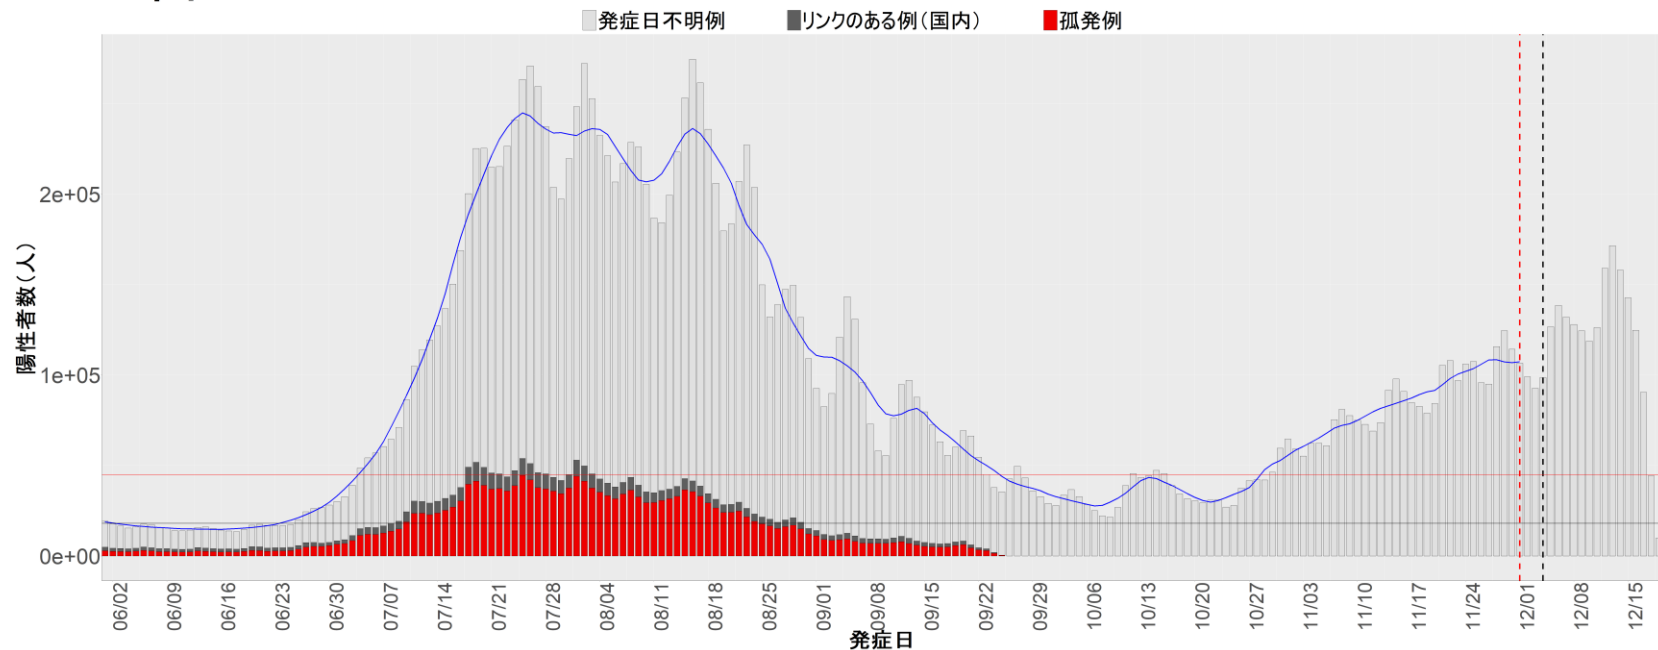

都道府県別エピカーブ (2022/6/1から2022/12/19まで)

【集計方法】

- 確定日は「陽性判明日」、それが不明な場合「自治体発表日」
- 無症状例は上段に含まれない
- リンク不明の場合は「孤発例」としてカウント
- 上段の薄灰色の発症日不明例は確定日から推定した発症日でカウント

【補助線】

- 上段の赤垂直線は17日前、黒垂直線は14日前、下段の赤垂直線は7日前を示す
- 赤水平線は、1週間の累積症例数が人口10万人あたり250に相当する数を1日あたりの症例数に換算したもの。同様に、黒水平線は人口10万人あたり100人に相当する
- 青線は7日間の移動平均であり、上段の移動平均には発症日不明例も含まれる

【注意事項】

- データは自治体公表情報と厚労省公表より(2022年9月27日から)取得
- 2022-06-01から2022-12-19までに報告された症例が含まれる
- 詳細情報の発表がない自治体、2022年9月26日以降の全ての自治体でエピカーブにリンクの有無を反映出来ていない
- 2020年11月作成分より東京都の9月26日までのグラフはTOKYO OPEN DATA "東京都新型コロナウイルス陽性患者発表詳細"より作成
- 自主療養症例が反映されていない都道府県がある可能性がある。神奈川県と兵庫県の自主療養症例は2022年8月16日作成分から過去分に遡って反映されている

全国

1. 北海道

2. 青森

3. 岩手

4. 宮城

5. 秋田

6. 山形

7. 福島