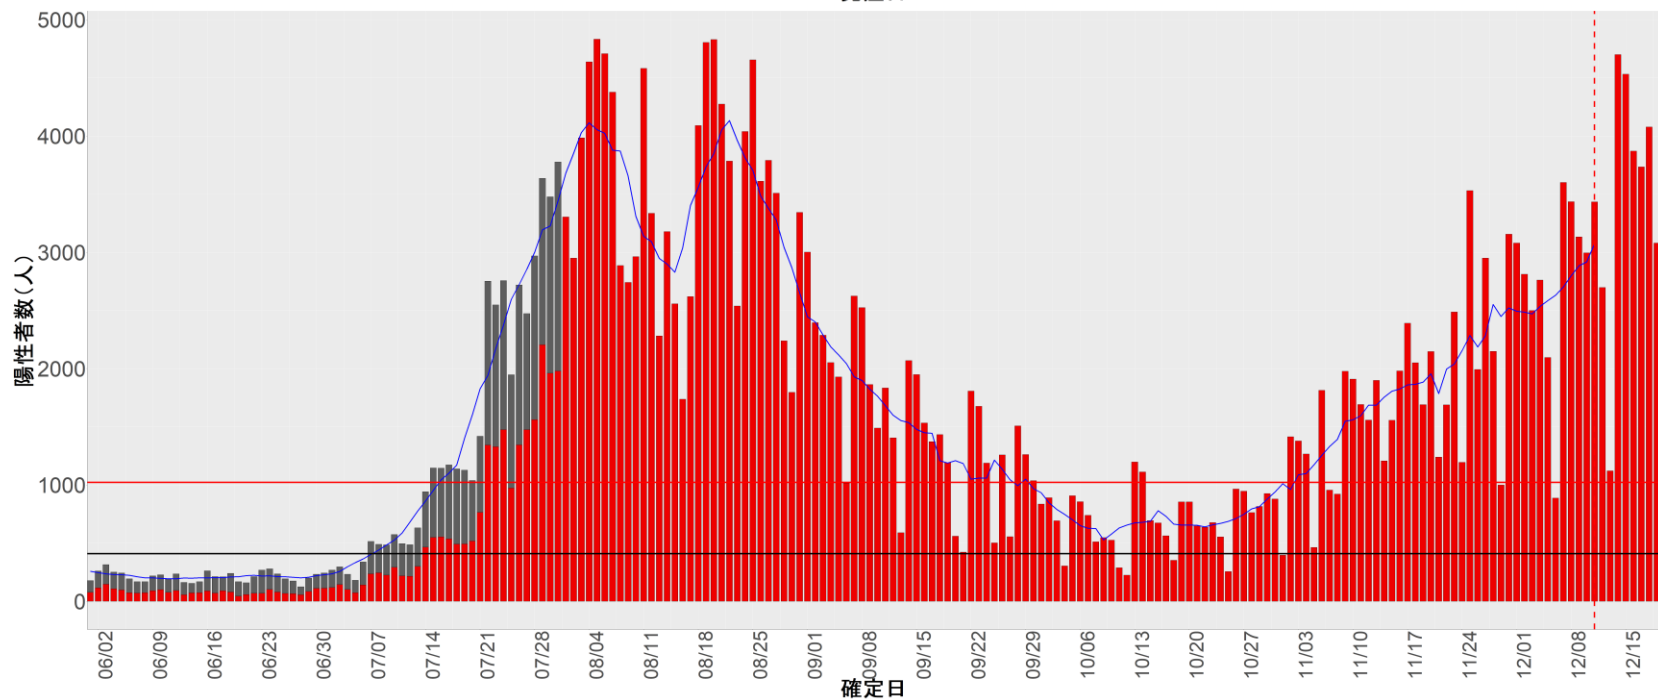

都道府県別エピカーブ (2022/6/1から2022/12/19まで)

【集計方法】

- 確定日は「陽性判明日」、それが不明な場合「自治体発表日」
- 無症状例は上段に含まれない
- リンク不明の場合は「孤発例」としてカウント
- 上段の薄灰色の発症日不明例は確定日から推定した発症日でカウント

【補助線】

- 上段の赤垂直線は17日前、黒垂直線は14日前、下段の赤垂直線は7日前を示す
- 赤水平線は、1週間の累積症例数が人口10万人あたり250に相当する数を1日あたりの症例数に換算したもの。同様に、黒水平線は人口10万人あたり100人に相当する
- 青線は7日間の移動平均であり、上段の移動平均には発症日不明例も含まれる

【注意事項】

- データは自治体公表情報と厚労省公表より(2022年9月27日から)取得
- 2022-06-01から2022-12-19までに報告された症例が含まれる
- 詳細情報の発表がない自治体、2022年9月26日以降の全ての自治体でエピカーブにリンクの有無を反映出来ていない
- 2020年11月作成分より東京都の9月26日までのグラフはTOKYO OPEN DATA "東京都新型コロナウイルス陽性患者発表詳細"より作成
- 自主療養症例が反映されていない都道府県がある可能性がある。神奈川県と兵庫県の自主療養症例は2022年8月16日作成分から過去分に遡って反映されている

全国

1. 北海道

2. 青森

3. 岩手

4. 宮城

5. 秋田

6. 山形

7. 福島

8. 茨城

9. 栃木

10. 群馬

11. 埼玉

12. 千葉

13. 東京

14. 神奈川

15. 新潟