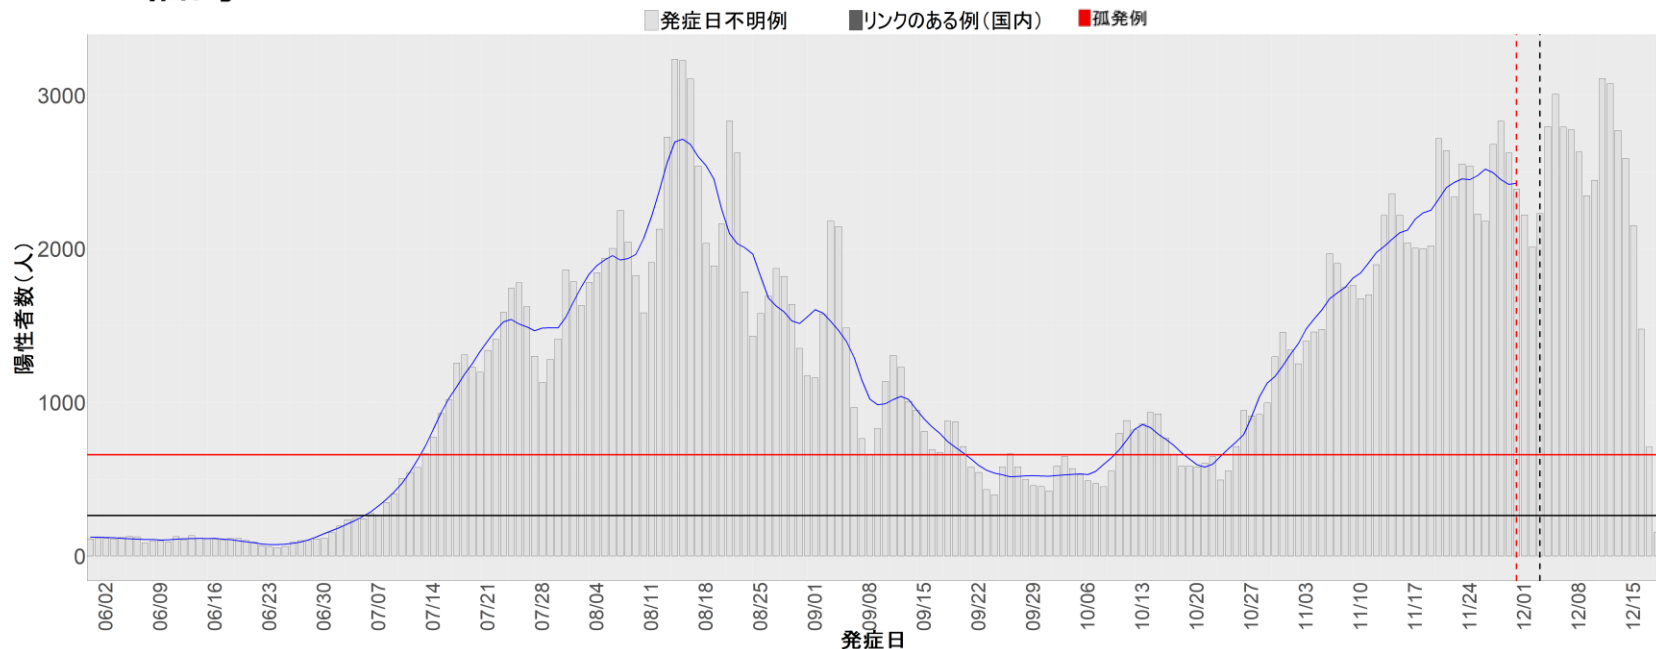

都道府県別エピカーブ (2022/6/1から2022/12/19まで)

【集計方法】

- 確定日は「陽性判明日」、それが不明な場合「自治体発表日」
- 無症状例は上段に含まれない
- リンク不明の場合は「孤発例」としてカウント
- 上段の薄灰色の発症日不明例は確定日から推定した発症日でカウント

【補助線】

- 上段の赤垂直線は17日前、黒垂直線は14日前、下段の赤垂直線は7日前を示す
- 赤水平線は、1週間の累積症例数が人口10万人あたり250に相当する数を1日あたりの症例数に換算したもの。同様に、黒水平線は人口10万人あたり100人に相当する
- 青線は7日間の移動平均であり、上段の移動平均には発症日不明例も含まれる

【注意事項】

- データは自治体公表情報と厚労省公表より(2022年9月27日から)取得
- 2022-06-01から2022-12-19までに報告された症例が含まれる
- 詳細情報の発表がない自治体、2022年9月26日以降の全ての自治体でエピカーブにリンクの有無を反映出来ていない
- 2020年11月作成分より東京都の9月26日までのグラフはTOKYO OPEN DATA "東京都新型コロナウイルス陽性患者発表詳細"より作成
- 自主療養症例が反映されていない都道府県がある可能性がある。神奈川県と兵庫県の自主療養症例は2022年8月16日作成分から過去分に遡って反映されている

全国

1. 北海道

2. 青森

3. 岩手

4. 宮城

5. 秋田

6. 山形

7. 福島