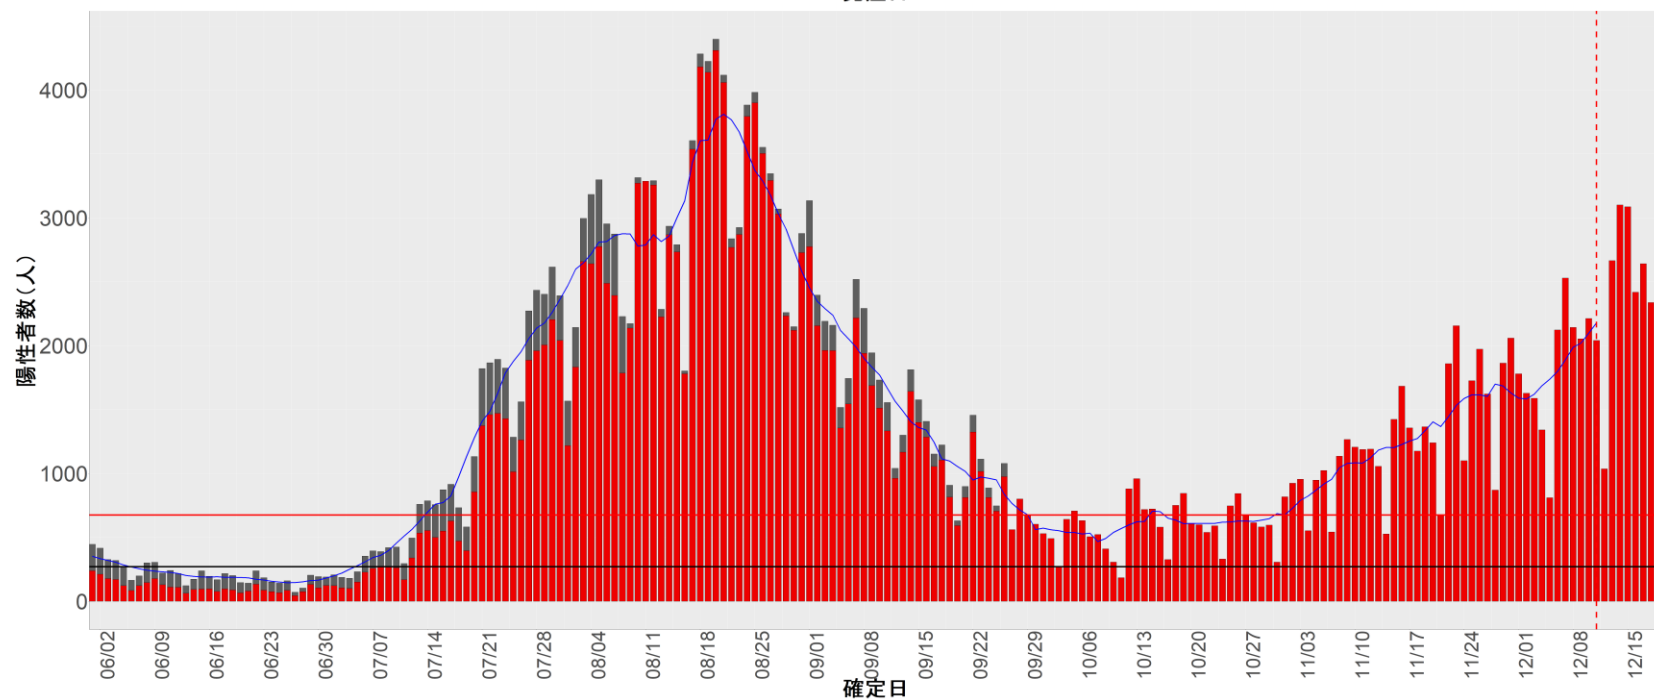

都道府県別エピカーブ (2022/6/1から2022/12/19まで)

【集計方法】

- 確定日は「陽性判明日」、それが不明な場合「自治体発表日」
- 無症状例は上段に含まれない
- リンク不明の場合は「孤発例」としてカウント
- 上段の薄灰色の発症日不明例は確定日から推定した発症日でカウント

【補助線】

- 上段の赤垂直線は17日前、黒垂直線は14日前、下段の赤垂直線は7日前を示す
- 赤水平線は、1週間の累積症例数が人口10万人あたり250に相当する数を1日あたりの症例数に換算したもの。同様に、黒水平線は人口10万人あたり100人に相当する
- 青線は7日間の移動平均であり、上段の移動平均には発症日不明例も含まれる

16. 富山

17. 石川

18. 福井

19. 山梨

20. 長野

21. 岐阜

22. 静岡

23. 愛知

24. 三重

25. 滋賀

26. 京都

27. 大阪

28. 兵庫

29. 奈良

30. 和歌山

31. 鳥取

32. 島根

33. 岡山

34. 広島

35. 山口

36. 徳島

37. 香川

38. 愛媛

39. 高知