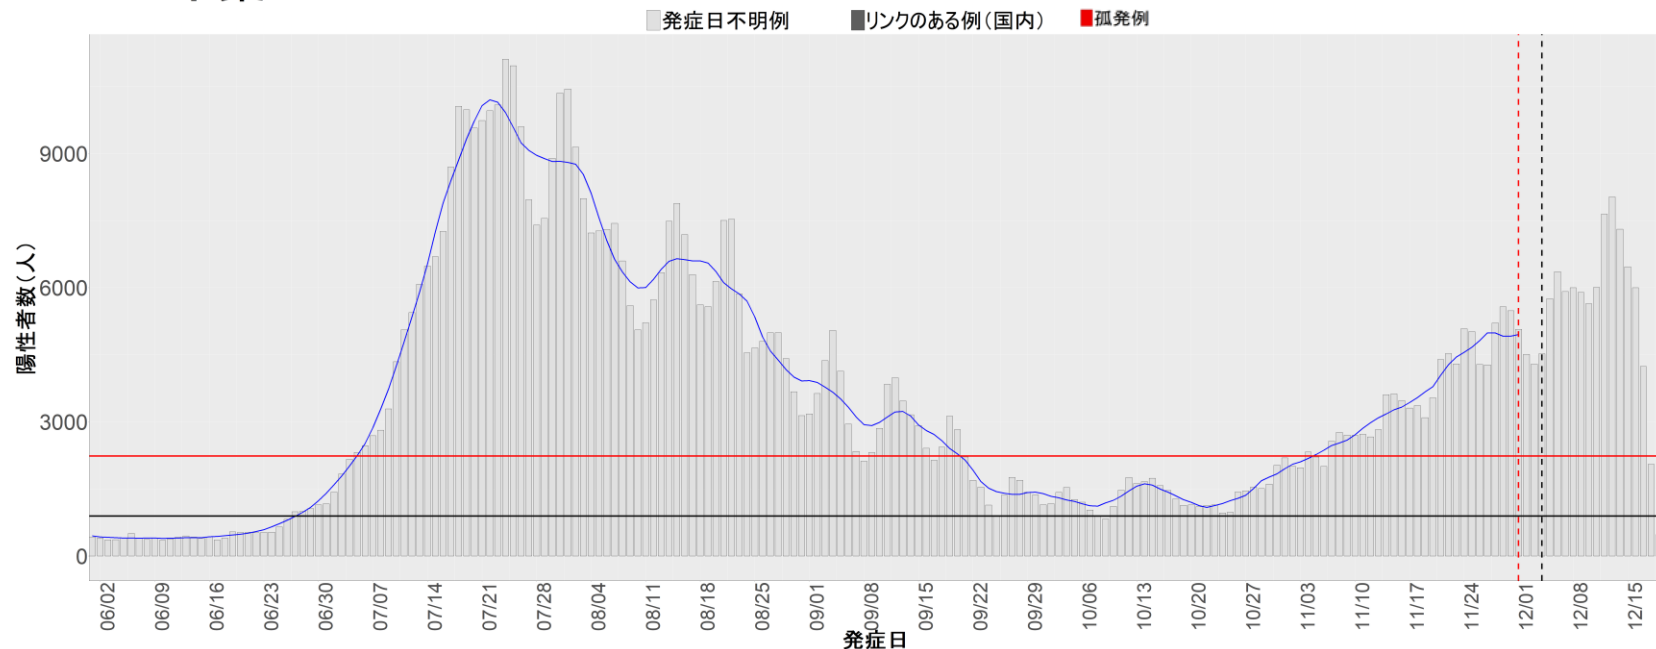

都道府県別エピカーブ (2022/6/1から2022/12/19まで)

【集計方法】

- 確定日は「陽性判明日」、それが不明な場合「自治体発表日」
- 無症状例は上段に含まれない
- リンク不明の場合は「孤発例」としてカウント
- 上段の薄灰色の発症日不明例は確定日から推定した発症日でカウント

【補助線】

- 上段の赤垂直線は17日前、黒垂直線は14日前、下段の赤垂直線は7日前を示す
- 赤水平線は、1週間の累積症例数が人口10万人あたり250に相当する数を1日あたりの症例数に換算したもの。同様に、黒水平線は人口10万人あたり100人に相当する
- 青線は7日間の移動平均であり、上段の移動平均には発症日不明例も含まれる

全国

1. 北海道

2. 青森

3. 岩手

4. 宮城

5. 秋田

6. 山形

7. 福島

8. 茨城

9. 栃木

10. 群馬

11. 埼玉

12. 千葉

13. 東京

14. 神奈川

15. 新潟

16. 富山

17. 石川

18. 福井

19. 山梨

20. 長野

21. 岐阜

22. 静岡

23. 愛知