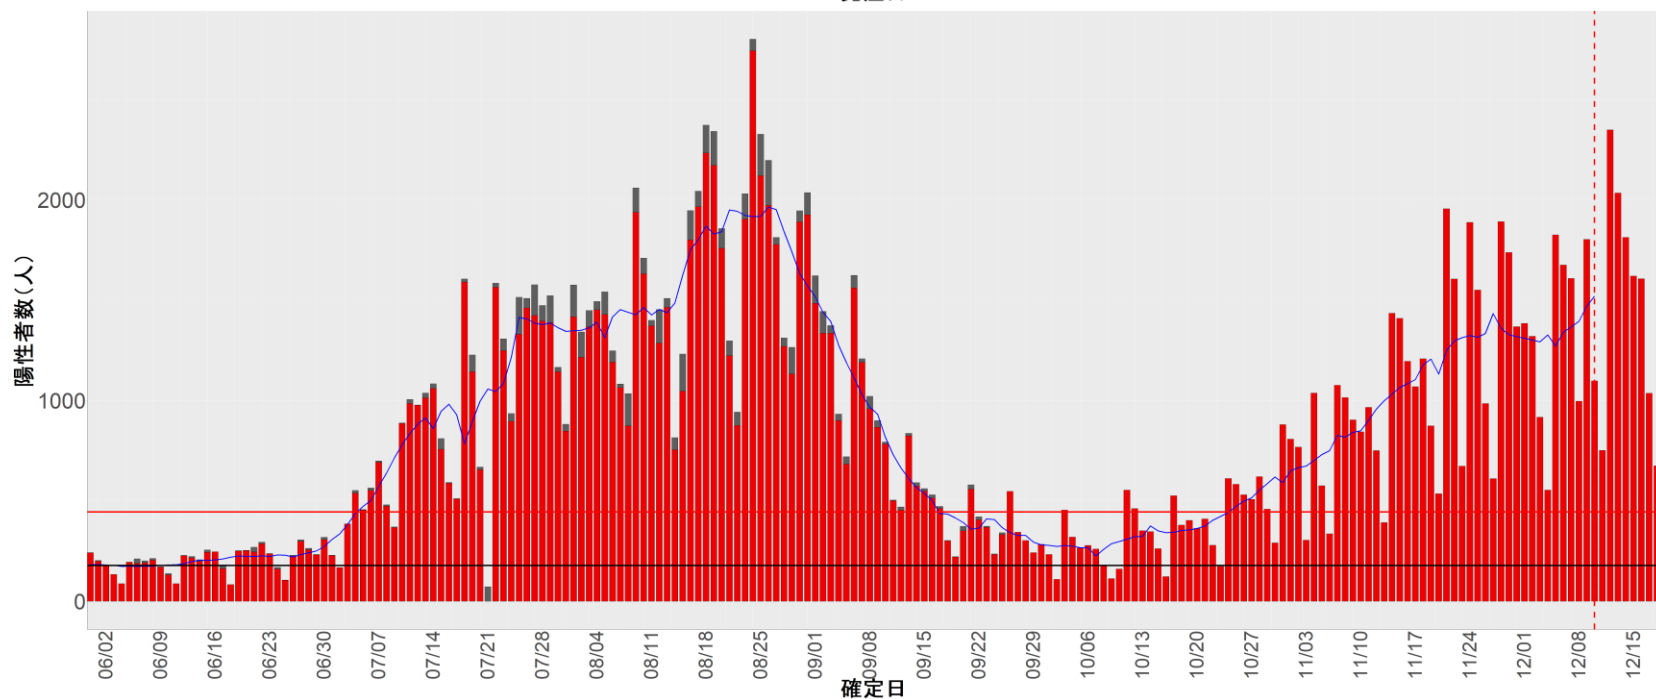

都道府県別エピカーブ (2022/6/1から2022/12/19まで)

【集計方法】

- 確定日は「陽性判明日」、それが不明な場合「自治体発表日」
- 無症状例は上段に含まれない
- リンク不明の場合は「孤発例」としてカウント
- 上段の薄灰色の発症日不明例は確定日から推定した発症日でカウント

【補助線】

- 上段の赤垂直線は17日前、黒垂直線は14日前、下段の赤垂直線は7日前を示す
- 赤水平線は、1週間の累積症例数が人口10万人あたり250に相当する数を1日あたりの症例数に換算したもの。同様に、黒水平線は人口10万人あたり100人に相当する
- 青線は7日間の移動平均であり、上段の移動平均には発症日不明例も含まれる

【注意事項】

- データは自治体公表情報と厚労省公表より(2022年9月27日から)取得
- 2022-06-01から2022-12-19までに報告された症例が含まれる
- 詳細情報の発表がない自治体、2022年9月26日以降の全ての自治体でエピカーブにリンクの有無を反映出来ていない
- 2020年11月作成分より東京都の9月26日までのグラフはTOKYO OPEN DATA "東京都新型コロナウイルス陽性患者発表詳細"より作成
- 自主療養症例が反映されていない都道府県がある可能性がある。神奈川県と兵庫県の自主療養症例は2022年8月16日作成分から過去分に遡って反映されている

全国

1. 北海道

2. 青森

3. 岩手

4. 宮城

5. 秋田

6. 山形

7. 福島