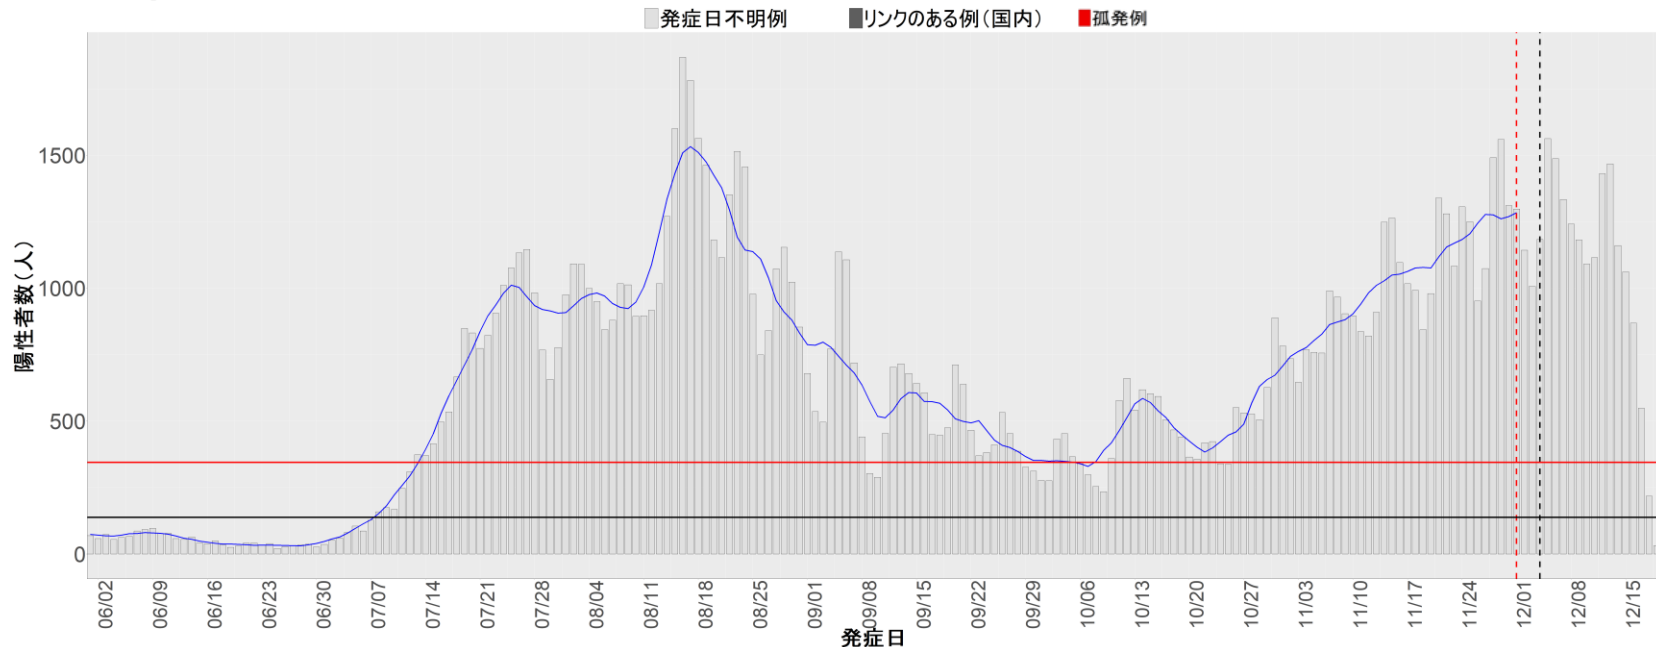

都道府県別エピカーブ (2022/6/1から2022/12/19まで)

【集計方法】

- 確定日は「陽性判明日」、それが不明な場合「自治体発表日」
- 無症状例は上段に含まれない
- リンク不明の場合は「孤発例」としてカウント
- 上段の薄灰色の発症日不明例は確定日から推定した発症日でカウント

【補助線】

- 上段の赤垂直線は17日前、黒垂直線は14日前、下段の赤垂直線は7日前を示す
- 赤水平線は、1週間の累積症例数が人口10万人あたり250に相当する数を1日あたりの症例数に換算したもの。同様に、黒水平線は人口10万人あたり100人に相当する
- 青線は7日間の移動平均であり、上段の移動平均には発症日不明例も含まれる

【注意事項】

- データは自治体公表情報と厚労省公表より(2022年9月27日から)取得
- 2022-06-01から2022-12-19までに報告された症例が含まれる
- 詳細情報の発表がない自治体、2022年9月26日以降の全ての自治体でエピカーブにリンクの有無を反映出来ていない
- 2020年11月作成分より東京都の9月26日までのグラフはTOKYO OPEN DATA "東京都新型コロナウイルス陽性患者発表詳細"より作成
- 自主療養症例が反映されていない都道府県がある可能性がある。神奈川県と兵庫県の自主療養症例は2022年8月16日作成分から過去分に遡って反映されている

全国

1. 北海道

2. 青森

3. 岩手

4. 宮城

5. 秋田

6. 山形

7. 福島