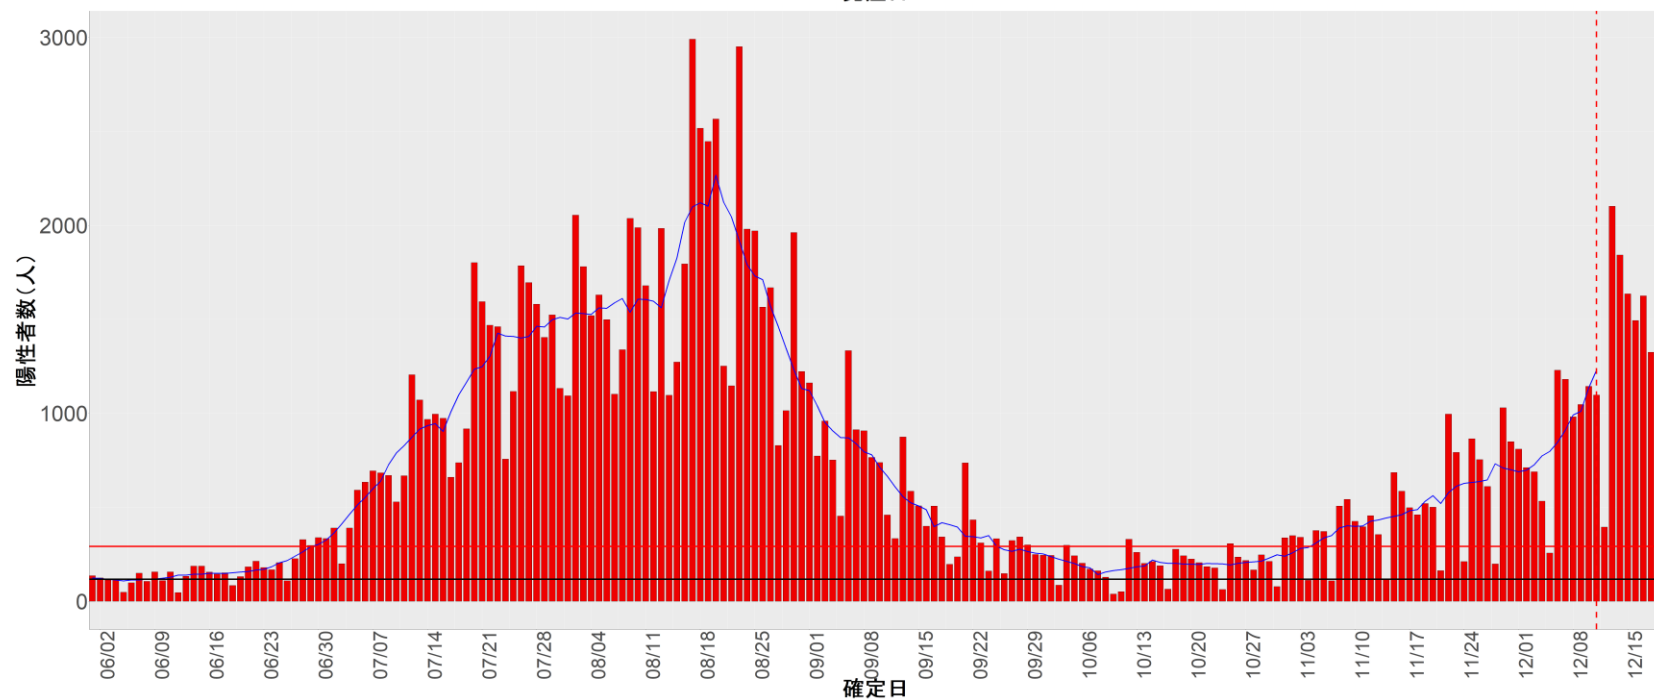

都道府県別エピカーブ (2022/6/1から2022/12/19まで)

【集計方法】

- 確定日は「陽性判明日」、それが不明な場合「自治体発表日」
- 無症状例は上段に含まれない
- リンク不明の場合は「孤発例」としてカウント
- 上段の薄灰色の発症日不明例は確定日から推定した発症日でカウント

【補助線】

- 上段の赤垂直線は17日前、黒垂直線は14日前、下段の赤垂直線は7日前を示す
- 赤水平線は、1週間の累積症例数が人口10万人あたり250に相当する数を1日あたりの症例数に換算したもの。同様に、黒水平線は人口10万人あたり100人に相当する
- 青線は7日間の移動平均であり、上段の移動平均には発症日不明例も含まれる

24. 三重

25. 滋賀

26. 京都

27. 大阪

28. 兵庫

29. 奈良

30. 和歌山

31. 鳥取

32. 島根

33. 岡山

34. 広島

35. 山口

36. 徳島

37. 香川

38. 愛媛

39. 高知

40. 福岡

41. 佐賀

42. 長崎

43. 熊本

44. 大分

45. 宮崎

46. 鹿児島

47. 沖縄