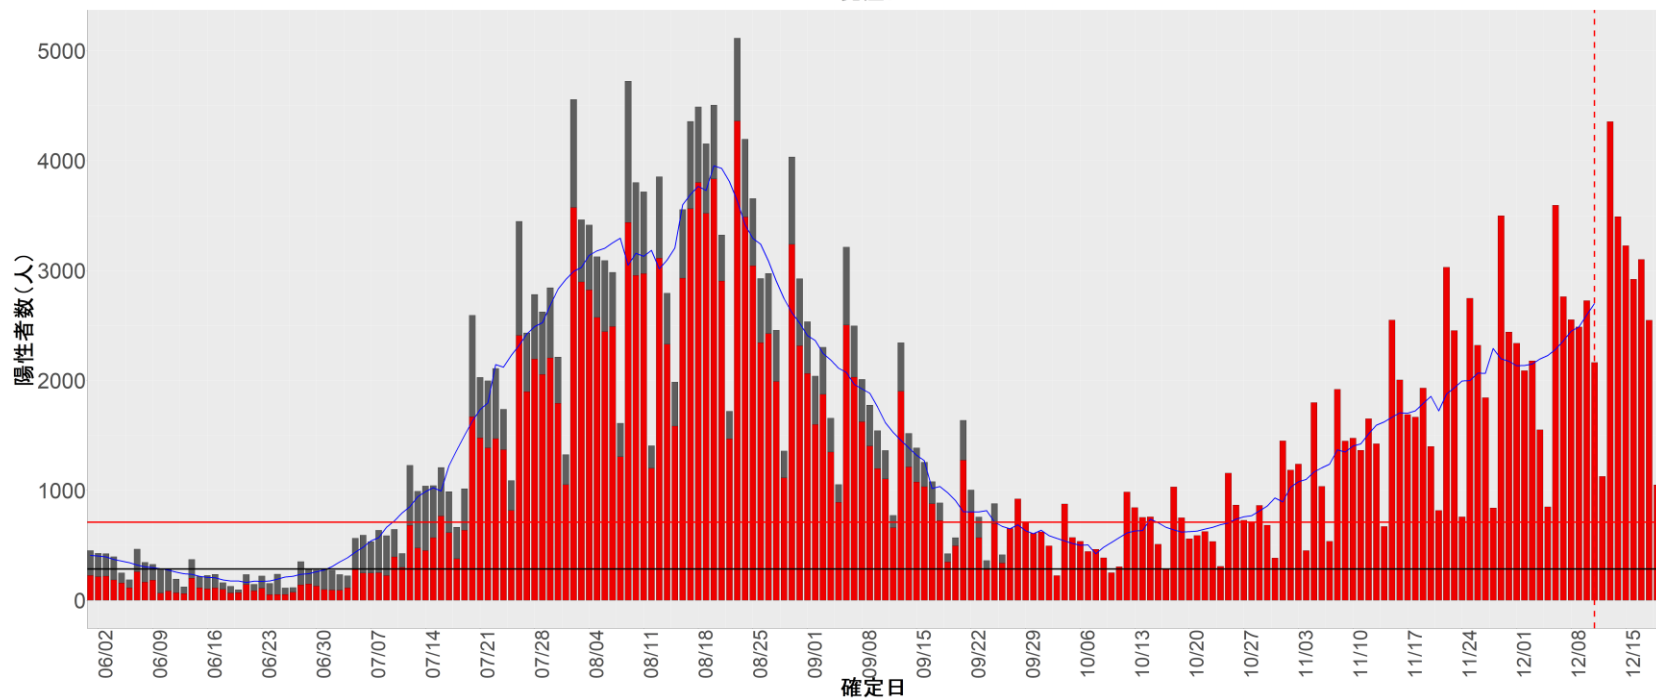

都道府県別エピカーブ (2022/6/1から2022/12/19まで)

【集計方法】

- 確定日は「陽性判明日」、それが不明な場合「自治体発表日」
- 無症状例は上段に含まれない
- リンク不明の場合は「孤発例」としてカウント
- 上段の薄灰色の発症日不明例は確定日から推定した発症日でカウント

【補助線】

- 上段の赤垂直線は17日前、黒垂直線は14日前、下段の赤垂直線は7日前を示す
- 赤水平線は、1週間の累積症例数が人口10万人あたり250に相当する数を1日あたりの症例数に換算したもの。同様に、黒水平線は人口10万人あたり100人に相当する
- 青線は7日間の移動平均であり、上段の移動平均には発症日不明例も含まれる

16. 富山

17. 石川

18. 福井

19. 山梨

20. 長野

21. 岐阜

22. 静岡

23. 愛知

24. 三重

25. 滋賀

26. 京都

27. 大阪

28. 兵庫

29. 奈良

30. 和歌山

31. 鳥取