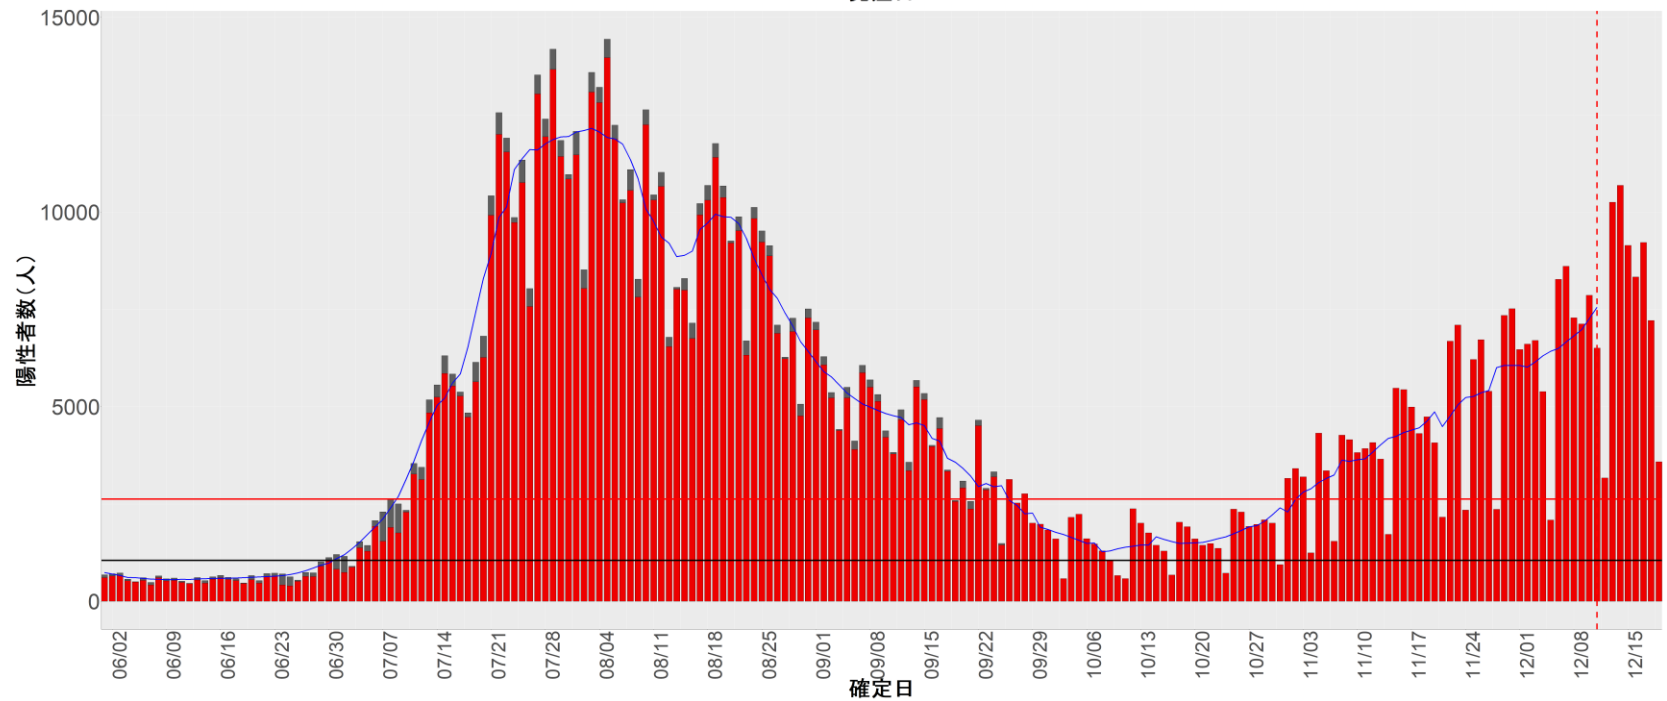

都道府県別エピカーブ (2022/6/1から2022/12/19まで)

【集計方法】

- 確定日は「陽性判明日」、それが不明な場合「自治体発表日」
- 無症状例は上段に含まれない
- リンク不明の場合は「孤発例」としてカウント
- 上段の薄灰色の発症日不明例は確定日から推定した発症日でカウント

【補助線】

- 上段の赤垂直線は17日前、黒垂直線は14日前、下段の赤垂直線は7日前を示す
- 赤水平線は、1週間の累積症例数が人口10万人あたり250に相当する数を1日あたりの症例数に換算したもの。同様に、黒水平線は人口10万人あたり100人に相当する
- 青線は7日間の移動平均であり、上段の移動平均には発症日不明例も含まれる

全国

1. 北海道

2. 青森

3. 岩手

4. 宮城

5. 秋田

6. 山形

7. 福島

8. 茨城

9. 栃木

10. 群馬

11. 埼玉

12. 千葉

13. 東京

14. 神奈川

15. 新潟

16. 富山

17. 石川

18. 福井

19. 山梨

20. 長野

21. 岐阜

22. 静岡

23. 愛知