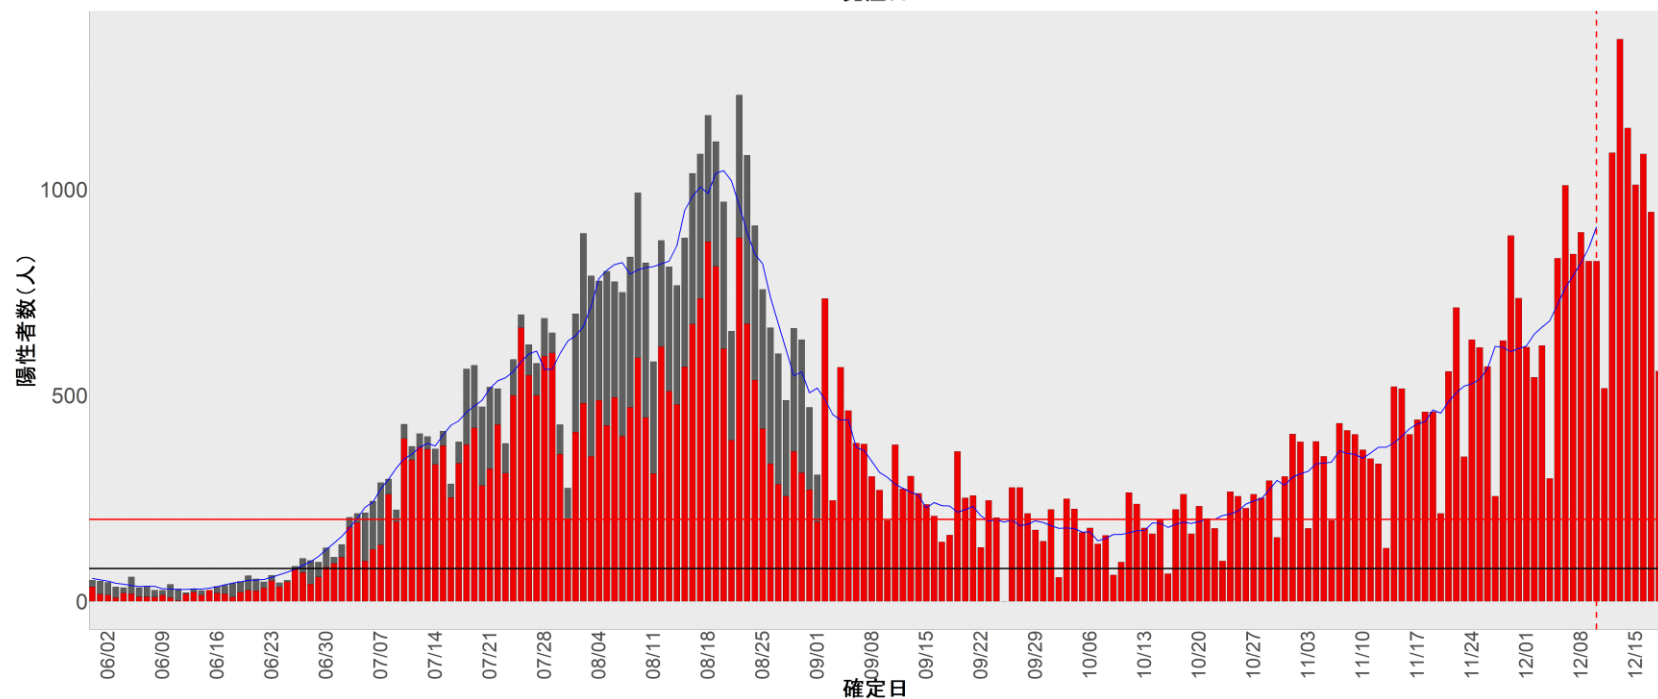

都道府県別エピカーブ (2022/6/1から2022/12/19まで)

【集計方法】

- 確定日は「陽性判明日」、それが不明な場合「自治体発表日」
- 無症状例は上段に含まれない
- リンク不明の場合は「孤発例」としてカウント
- 上段の薄灰色の発症日不明例は確定日から推定した発症日でカウント

【補助線】

- 上段の赤垂直線は17日前、黒垂直線は14日前、下段の赤垂直線は7日前を示す
- 赤水平線は、1週間の累積症例数が人口10万人あたり250に相当する数を1日あたりの症例数に換算したもの。同様に、黒水平線は人口10万人あたり100人に相当する
- 青線は7日間の移動平均であり、上段の移動平均には発症日不明例も含まれる

16. 富山

17. 石川

18. 福井

19. 山梨

20. 長野

21. 岐阜

22. 静岡

23. 愛知

24. 三重

25. 滋賀

26. 京都

27. 大阪

28. 兵庫

29. 奈良

30. 和歌山

31. 鳥取

32. 島根

33. 岡山

34. 広島

35. 山口

36. 徳島

37. 香川

38. 愛媛

39. 高知