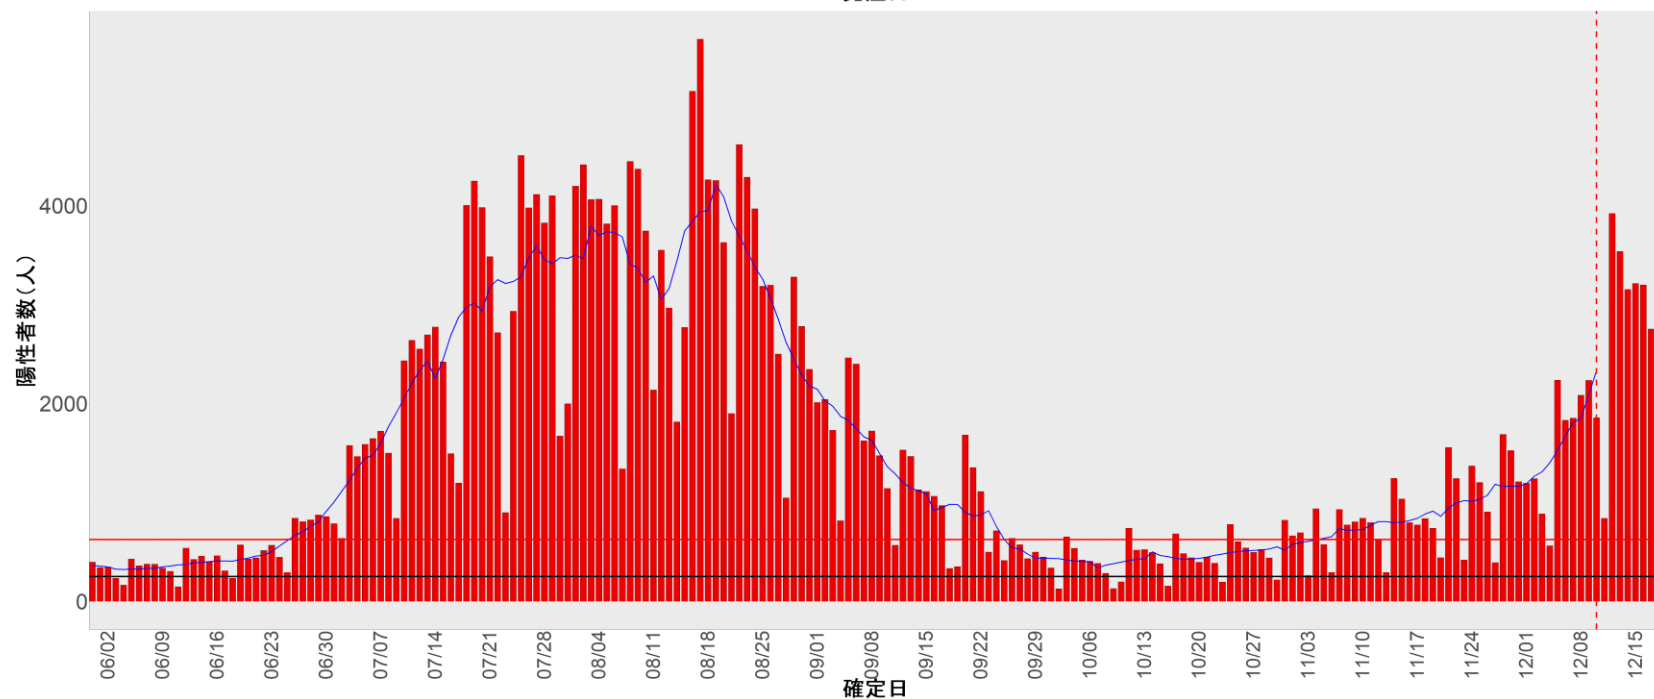

都道府県別エピカーブ (2022/6/1から2022/12/19まで)

【集計方法】

- 確定日は「陽性判明日」、それが不明な場合「自治体発表日」
- 無症状例は上段に含まれない
- リンク不明の場合は「孤発例」としてカウント
- 上段の薄灰色の発症日不明例は確定日から推定した発症日でカウント

【補助線】

- 上段の赤垂直線は17日前、黒垂直線は14日前、下段の赤垂直線は7日前を示す
- 赤水平線は、1週間の累積症例数が人口10万人あたり250に相当する数を1日あたりの症例数に換算したもの。同様に、黒水平線は人口10万人あたり100人に相当する
- 青線は7日間の移動平均であり、上段の移動平均には発症日不明例も含まれる

32. 島根

33. 岡山

34. 広島

35. 山口

36. 徳島

37. 香川

38. 愛媛

39. 高知

40. 福岡

41. 佐賀

42. 長崎

43. 熊本

44. 大分

45. 宮崎

46. 鹿児島

47. 沖縄