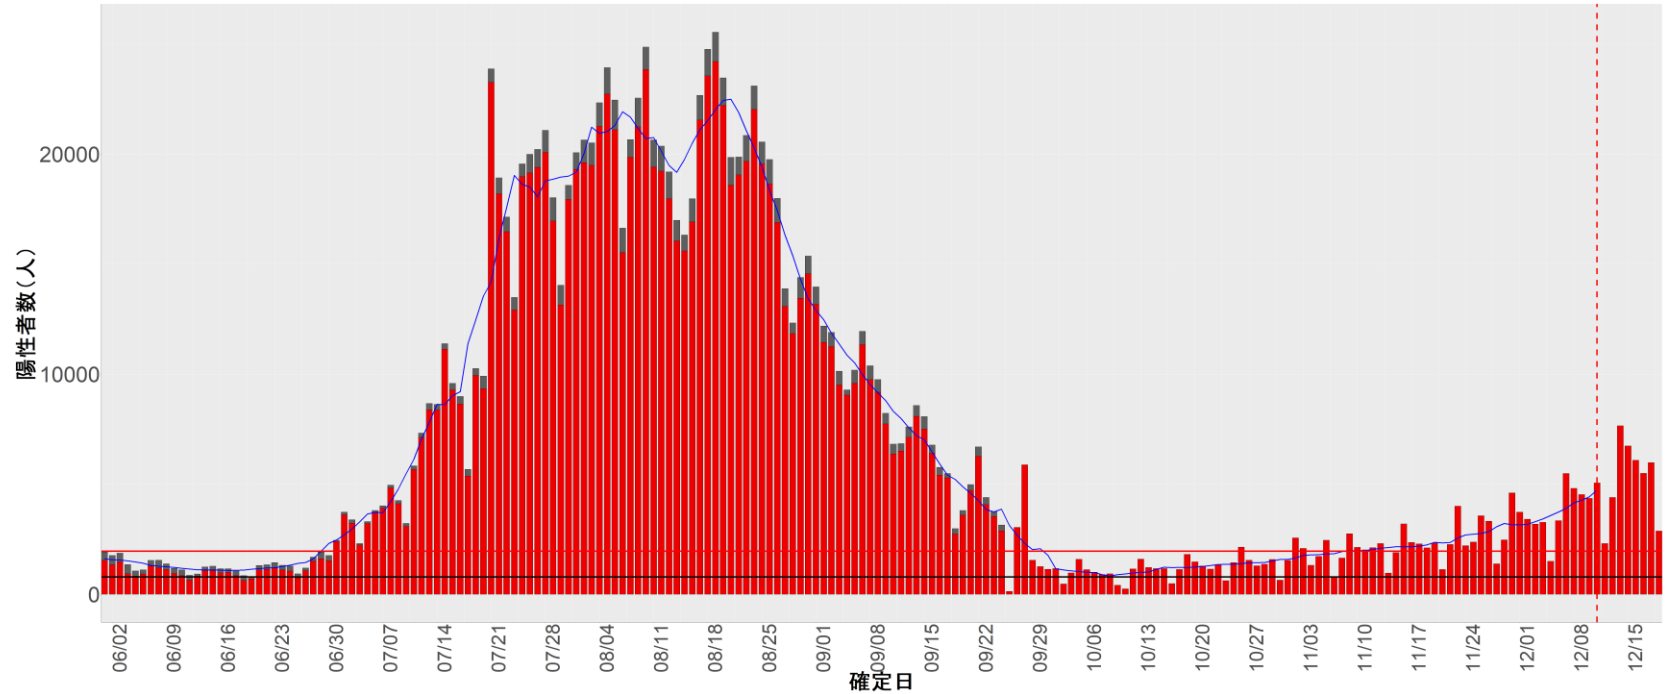

都道府県別エピカーブ (2022/6/1から2022/12/19まで)

【集計方法】

- 確定日は「陽性判明日」、それが不明な場合「自治体発表日」
- 無症状例は上段に含まれない
- リンク不明の場合は「孤発例」としてカウント
- 上段の薄灰色の発症日不明例は確定日から推定した発症日でカウント

【補助線】

- 上段の赤垂直線は17日前、黒垂直線は14日前、下段の赤垂直線は7日前を示す
- 赤水平線は、1週間の累積症例数が人口10万人あたり250に相当する数を1日あたりの症例数に換算したもの。同様に、黒水平線は人口10万人あたり100人に相当する
- 青線は7日間の移動平均であり、上段の移動平均には発症日不明例も含まれる

16. 富山

17. 石川

18. 福井

19. 山梨

20. 長野

21. 岐阜

22. 静岡

23. 愛知

24. 三重

25. 滋賀

26. 京都

27. 大阪

28. 兵庫

29. 奈良

30. 和歌山

31. 鳥取

32. 島根

33. 岡山

34. 広島

35. 山口

36. 徳島

37. 香川

38. 愛媛

39. 高知