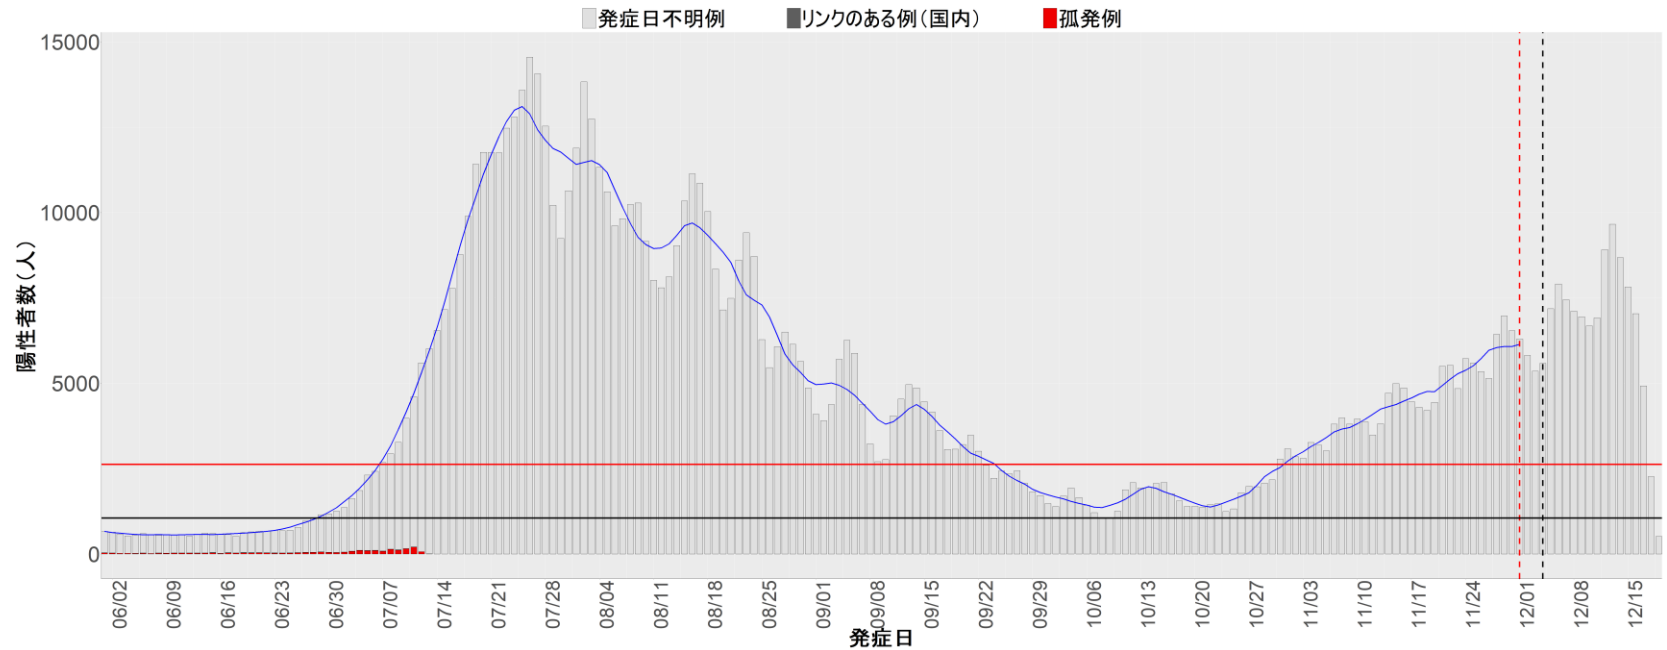

都道府県別エピカーブ (2022/6/1から2022/12/19まで)

【集計方法】

- 確定日は「陽性判明日」、それが不明な場合「自治体発表日」
- 無症状例は上段に含まれない
- リンク不明の場合は「孤発例」としてカウント
- 上段の薄灰色の発症日不明例は確定日から推定した発症日でカウント

【補助線】

- 上段の赤垂直線は17日前、黒垂直線は14日前、下段の赤垂直線は7日前を示す
- 赤水平線は、1週間の累積症例数が人口10万人あたり250に相当する数を1日あたりの症例数に換算したもの。同様に、黒水平線は人口10万人あたり100人に相当する
- 青線は7日間の移動平均であり、上段の移動平均には発症日不明例も含まれる

全国

1. 北海道

2. 青森

3. 岩手

4. 宮城

5. 秋田

6. 山形

7. 福島

8. 茨城

9. 栃木

10. 群馬

11. 埼玉

12. 千葉

13. 東京

14. 神奈川

15. 新潟

16. 富山

17. 石川

18. 福井

19. 山梨

20. 長野

21. 岐阜

22. 静岡

23. 愛知