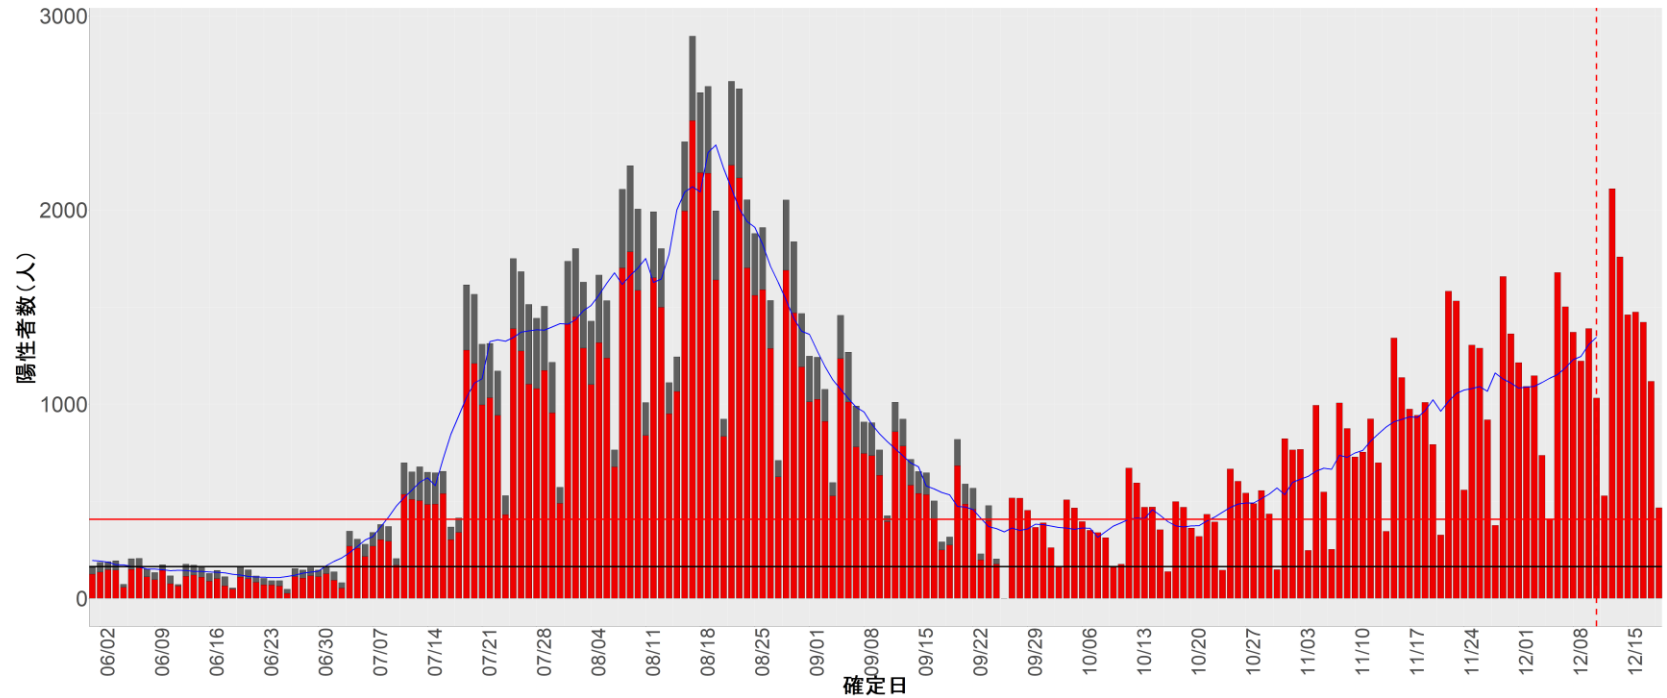

都道府県別エピカーブ (2022/6/1から2022/12/19まで)

【集計方法】

- 確定日は「陽性判明日」、それが不明な場合「自治体発表日」
- 無症状例は上段に含まれない
- リンク不明の場合は「孤発例」としてカウント
- 上段の薄灰色の発症日不明例は確定日から推定した発症日でカウント

【補助線】

- 上段の赤垂直線は17日前、黒垂直線は14日前、下段の赤垂直線は7日前を示す
- 赤水平線は、1週間の累積症例数が人口10万人あたり250に相当する数を1日あたりの症例数に換算したもの。同様に、黒水平線は人口10万人あたり100人に相当する
- 青線は7日間の移動平均であり、上段の移動平均には発症日不明例も含まれる

全国

1. 北海道

2. 青森

3. 岩手

4. 宮城

5. 秋田

6. 山形

7. 福島

8. 茨城

9. 栃木

10. 群馬

11. 埼玉

12. 千葉

13. 東京

14. 神奈川

15. 新潟

16. 富山

17. 石川

18. 福井

19. 山梨

20. 長野

21. 岐阜

22. 静岡

23. 愛知