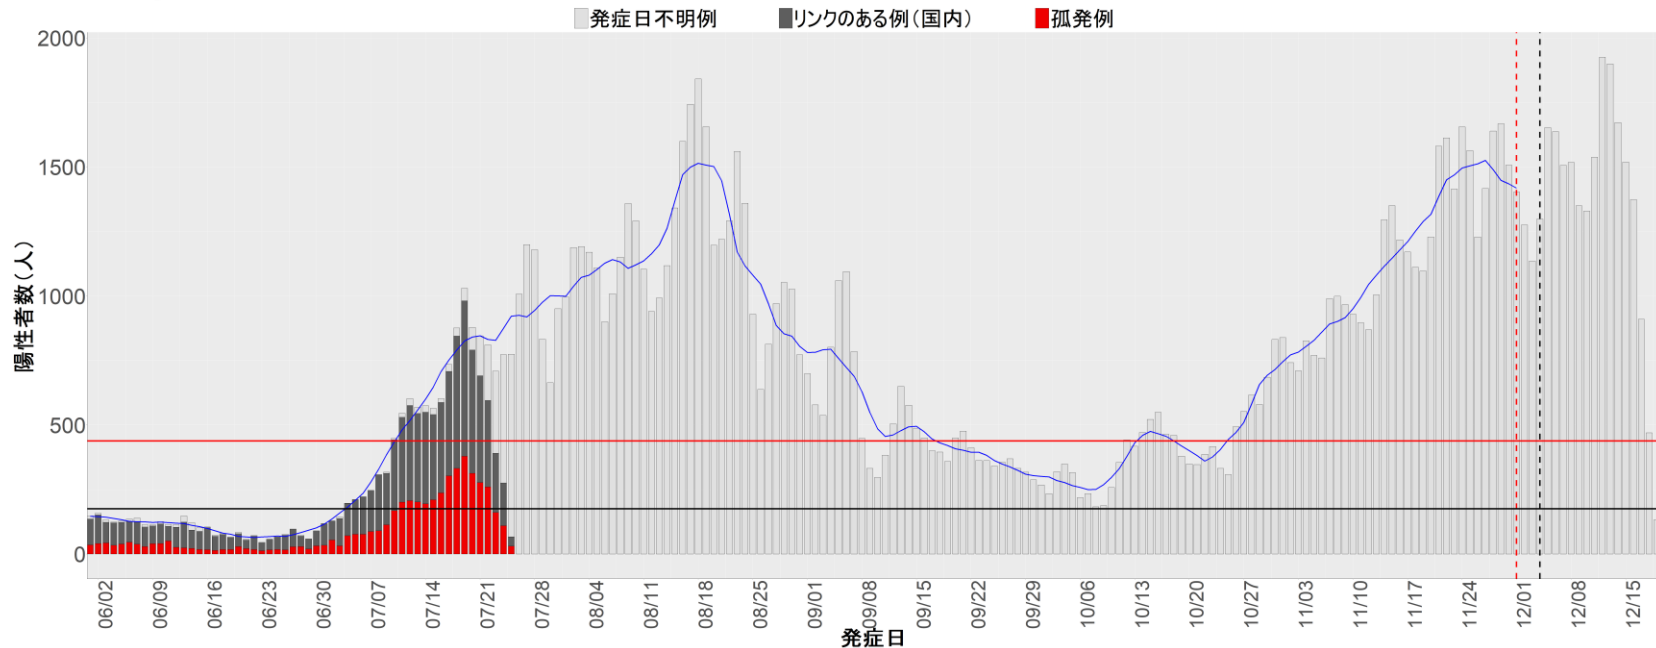

都道府県別エピカーブ (2022/6/1から2022/12/19まで)

【集計方法】

- 確定日は「陽性判明日」、それが不明な場合「自治体発表日」
- 無症状例は上段に含まれない
- リンク不明の場合は「孤発例」としてカウント
- 上段の薄灰色の発症日不明例は確定日から推定した発症日でカウント

【補助線】

- 上段の赤垂直線は17日前、黒垂直線は14日前、下段の赤垂直線は7日前を示す
- 赤水平線は、1週間の累積症例数が人口10万人あたり250に相当する数を1日あたりの症例数に換算したもの。同様に、黒水平線は人口10万人あたり100人に相当する
- 青線は7日間の移動平均であり、上段の移動平均には発症日不明例も含まれる

【注意事項】

- データは自治体公表情報と厚労省公表より(2022年9月27日から)取得
- 2022-06-01から2022-12-19までに報告された症例が含まれる
- 詳細情報の発表がない自治体、2022年9月26日以降の全ての自治体でエピカーブにリンクの有無を反映出来ていない
- 2020年11月作成分より東京都の9月26日までのグラフはTOKYO OPEN DATA "東京都新型コロナウイルス陽性患者発表詳細"より作成
- 自主療養症例が反映されていない都道府県がある可能性がある。神奈川県と兵庫県の自主療養症例は2022年8月16日作成分から過去分に遡って反映されている

全国

1. 北海道

2. 青森

3. 岩手

4. 宮城

5. 秋田

6. 山形

7. 福島