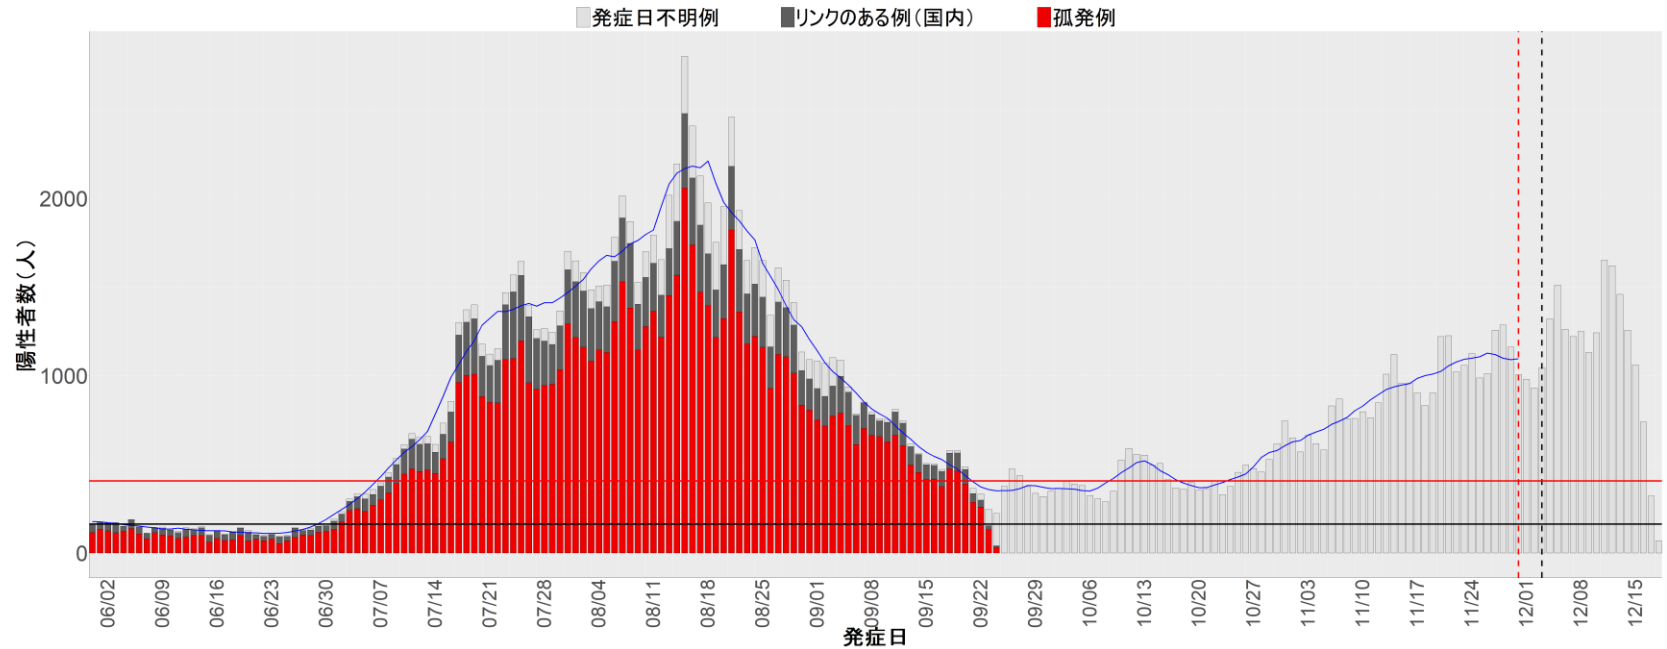

都道府県別エピカーブ (2022/6/1から2022/12/19まで)

【集計方法】

- 確定日は「陽性判明日」、それが不明な場合「自治体発表日」
- 無症状例は上段に含まれない
- リンク不明の場合は「孤発例」としてカウント
- 上段の薄灰色の発症日不明例は確定日から推定した発症日でカウント

【補助線】

- 上段の赤垂直線は17日前、黒垂直線は14日前、下段の赤垂直線は7日前を示す
- 赤水平線は、1週間の累積症例数が人口10万人あたり250に相当する数を1日あたりの症例数に換算したもの。同様に、黒水平線は人口10万人あたり100人に相当する
- 青線は7日間の移動平均であり、上段の移動平均には発症日不明例も含まれる

全国

1. 北海道

2. 青森

3. 岩手

4. 宮城

5. 秋田

6. 山形

7. 福島

8. 茨城

9. 栃木

10. 群馬

11. 埼玉

12. 千葉

13. 東京

14. 神奈川

15. 新潟

16. 富山

17. 石川

18. 福井

19. 山梨

20. 長野

21. 岐阜

22. 静岡

23. 愛知