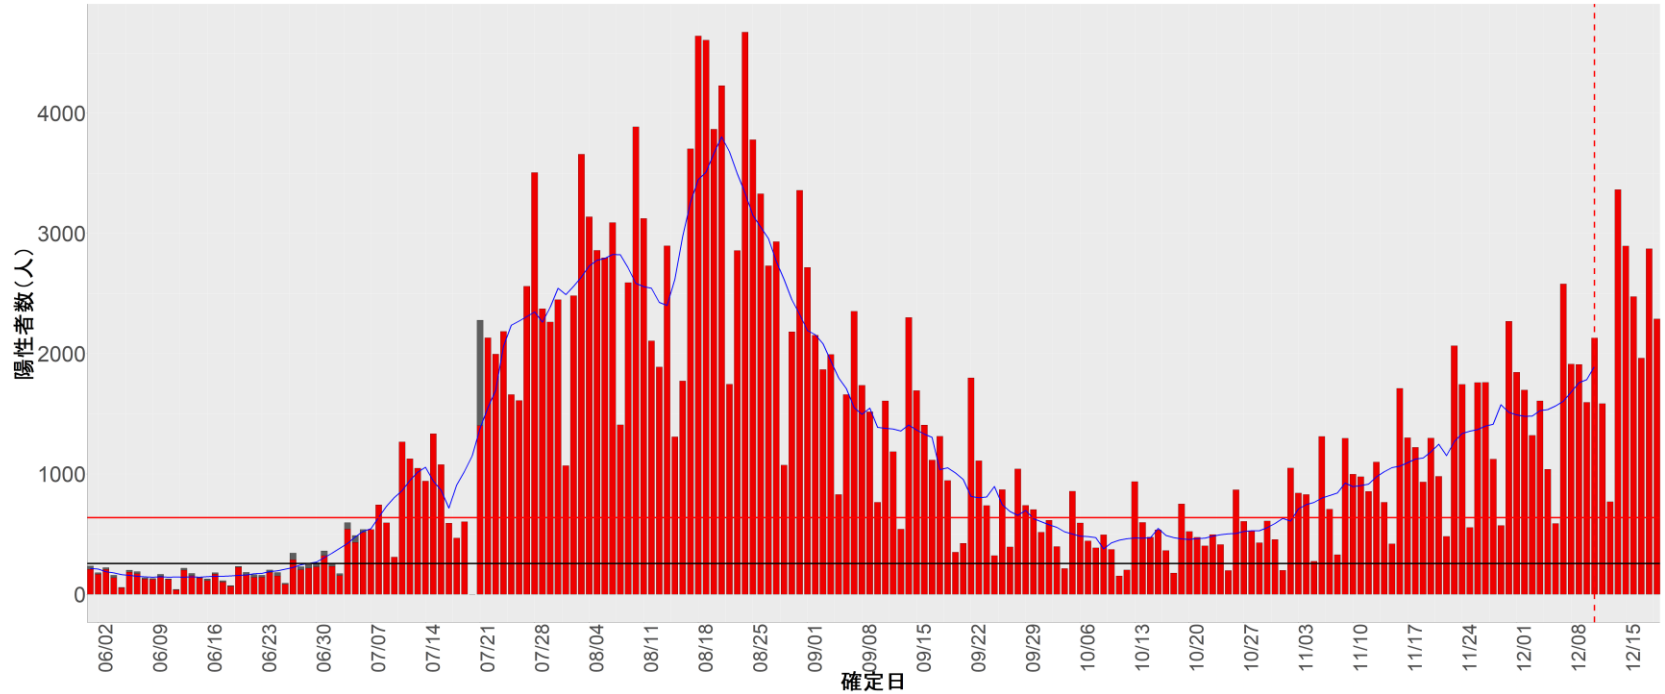

都道府県別エピカーブ (2022/6/1から2022/12/19まで)

【集計方法】

- 確定日は「陽性判明日」、それが不明な場合「自治体発表日」
- 無症状例は上段に含まれない
- リンク不明の場合は「孤発例」としてカウント
- 上段の薄灰色の発症日不明例は確定日から推定した発症日でカウント

【補助線】

- 上段の赤垂直線は17日前、黒垂直線は14日前、下段の赤垂直線は7日前を示す
- 赤水平線は、1週間の累積症例数が人口10万人あたり250に相当する数を1日あたりの症例数に換算したもの。同様に、黒水平線は人口10万人あたり100人に相当する
- 青線は7日間の移動平均であり、上段の移動平均には発症日不明例も含まれる

8. 茨城

9. 栃木

10. 群馬

11. 埼玉

12. 千葉

13. 東京

14. 神奈川

15. 新潟

16. 富山

17. 石川

18. 福井

19. 山梨

20. 長野

21. 岐阜

22. 静岡

23. 愛知

24. 三重

25. 滋賀

26. 京都

27. 大阪

28. 兵庫

29. 奈良

30. 和歌山

31. 鳥取