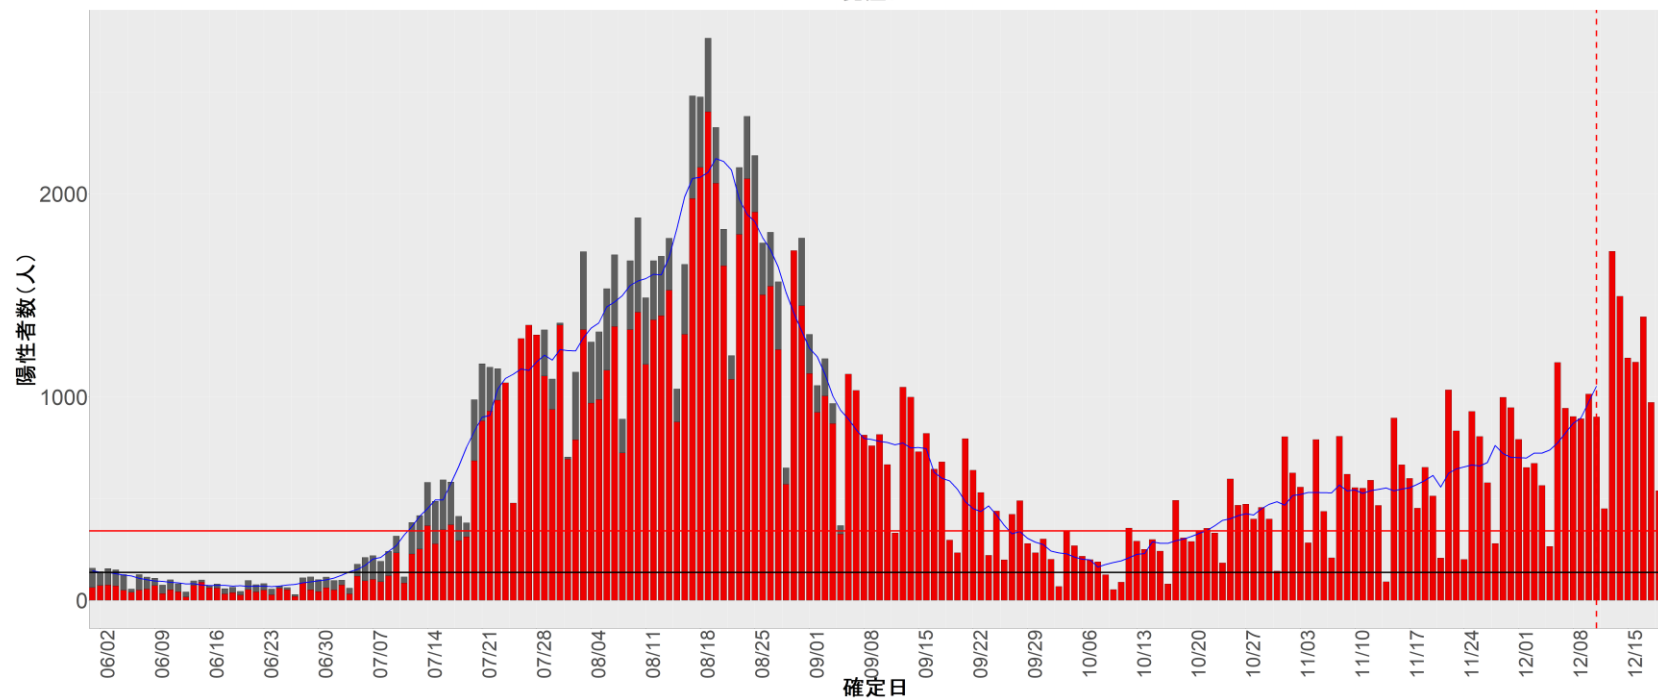

都道府県別エピカーブ (2022/6/1から2022/12/19まで)

【集計方法】

- 確定日は「陽性判明日」、それが不明な場合「自治体発表日」
- 無症状例は上段に含まれない
- リンク不明の場合は「孤発例」としてカウント
- 上段の薄灰色の発症日不明例は確定日から推定した発症日でカウント

【補助線】

- 上段の赤垂直線は17日前、黒垂直線は14日前、下段の赤垂直線は7日前を示す
- 赤水平線は、1週間の累積症例数が人口10万人あたり250に相当する数を1日あたりの症例数に換算したもの。同様に、黒水平線は人口10万人あたり100人に相当する
- 青線は7日間の移動平均であり、上段の移動平均には発症日不明例も含まれる

24. 三重

25. 滋賀

26. 京都

27. 大阪

28. 兵庫

29. 奈良

30. 和歌山

31. 鳥取

32. 島根

33. 岡山

34. 広島

35. 山口

36. 徳島

37. 香川

38. 愛媛

39. 高知

40. 福岡

41. 佐賀

42. 長崎

43. 熊本

44. 大分

45. 宮崎

46. 鹿児島

47. 沖縄