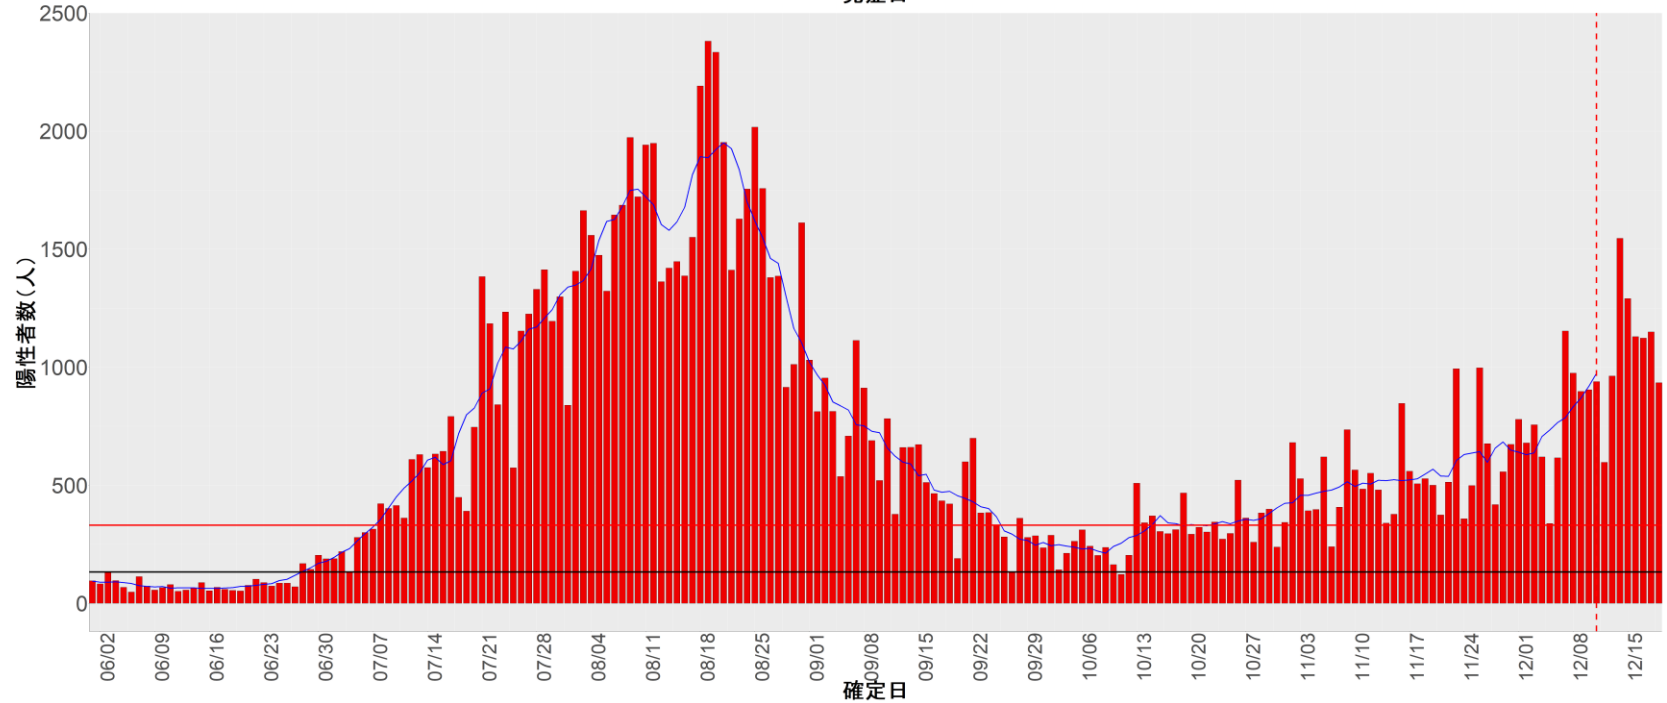

都道府県別エピカーブ (2022/6/1から2022/12/19まで)

【集計方法】

- 確定日は「陽性判明日」、それが不明な場合「自治体発表日」
- 無症状例は上段に含まれない
- リンク不明の場合は「孤発例」としてカウント
- 上段の薄灰色の発症日不明例は確定日から推定した発症日でカウント

【補助線】

- 上段の赤垂直線は17日前、黒垂直線は14日前、下段の赤垂直線は7日前を示す
- 赤水平線は、1週間の累積症例数が人口10万人あたり250に相当する数を1日あたりの症例数に換算したもの。同様に、黒水平線は人口10万人あたり100人に相当する
- 青線は7日間の移動平均であり、上段の移動平均には発症日不明例も含まれる

16. 富山

17. 石川

18. 福井

19. 山梨

20. 長野

21. 岐阜

22. 静岡

23. 愛知

24. 三重

25. 滋賀

26. 京都

27. 大阪

28. 兵庫

29. 奈良

30. 和歌山

31. 鳥取

32. 島根

33. 岡山

34. 広島

35. 山口

36. 徳島

37. 香川

38. 愛媛

39. 高知