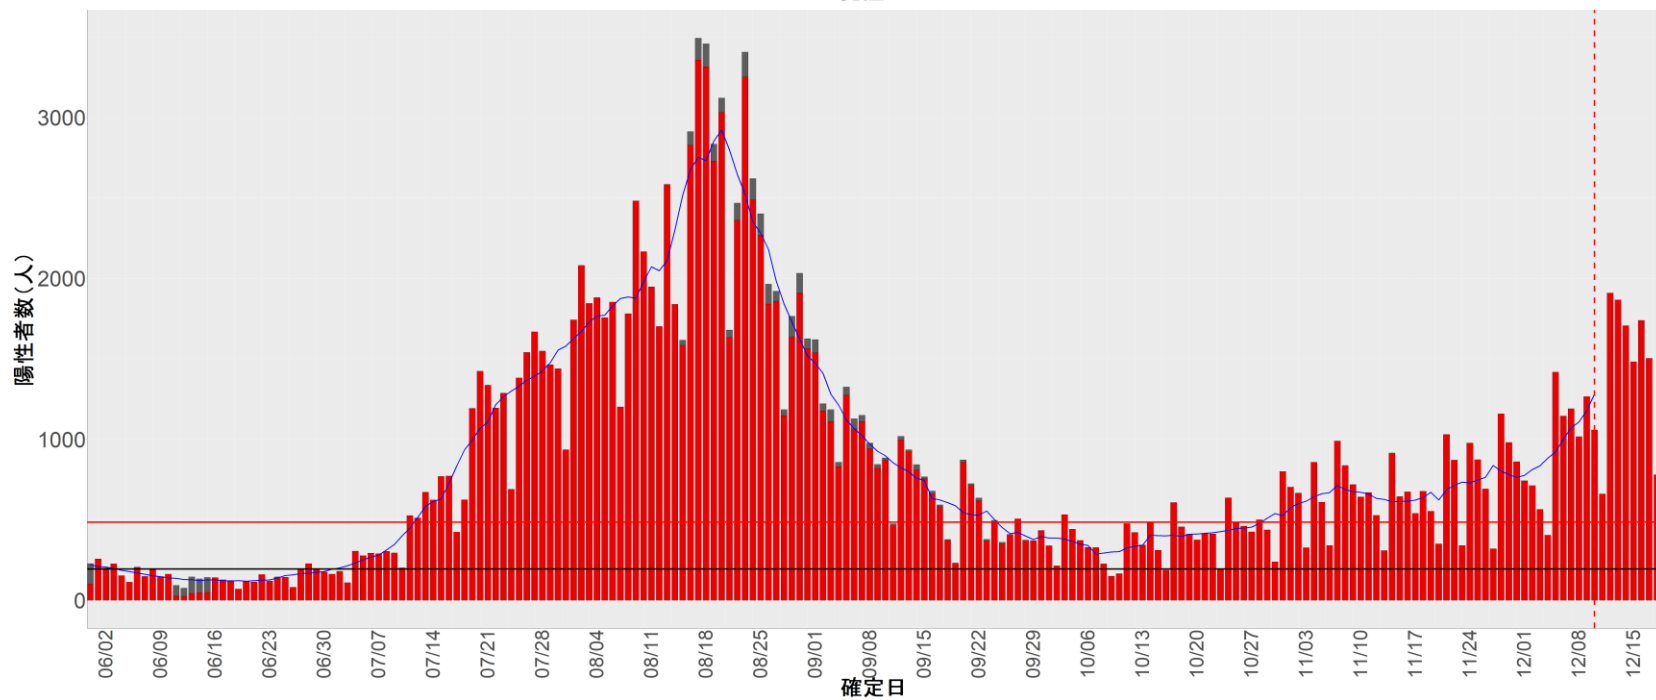

都道府県別エピカーブ (2022/6/1から2022/12/19まで)

【集計方法】

- 確定日は「陽性判明日」、それが不明な場合「自治体発表日」
- 無症状例は上段に含まれない
- リンク不明の場合は「孤発例」としてカウント
- 上段の薄灰色の発症日不明例は確定日から推定した発症日でカウント

【補助線】

- 上段の赤垂直線は17日前、黒垂直線は14日前、下段の赤垂直線は7日前を示す
- 赤水平線は、1週間の累積症例数が人口10万人あたり250に相当する数を1日あたりの症例数に換算したもの。同様に、黒水平線は人口10万人あたり100人に相当する
- 青線は7日間の移動平均であり、上段の移動平均には発症日不明例も含まれる

24. 三重

25. 滋賀

26. 京都

27. 大阪

28. 兵庫

29. 奈良

30. 和歌山

31. 鳥取

32. 島根

33. 岡山

34. 広島

35. 山口

36. 徳島

37. 香川

38. 愛媛

39. 高知

40. 福岡

41. 佐賀

42. 長崎

43. 熊本

44. 大分

45. 宮崎

46. 鹿児島

47. 沖縄