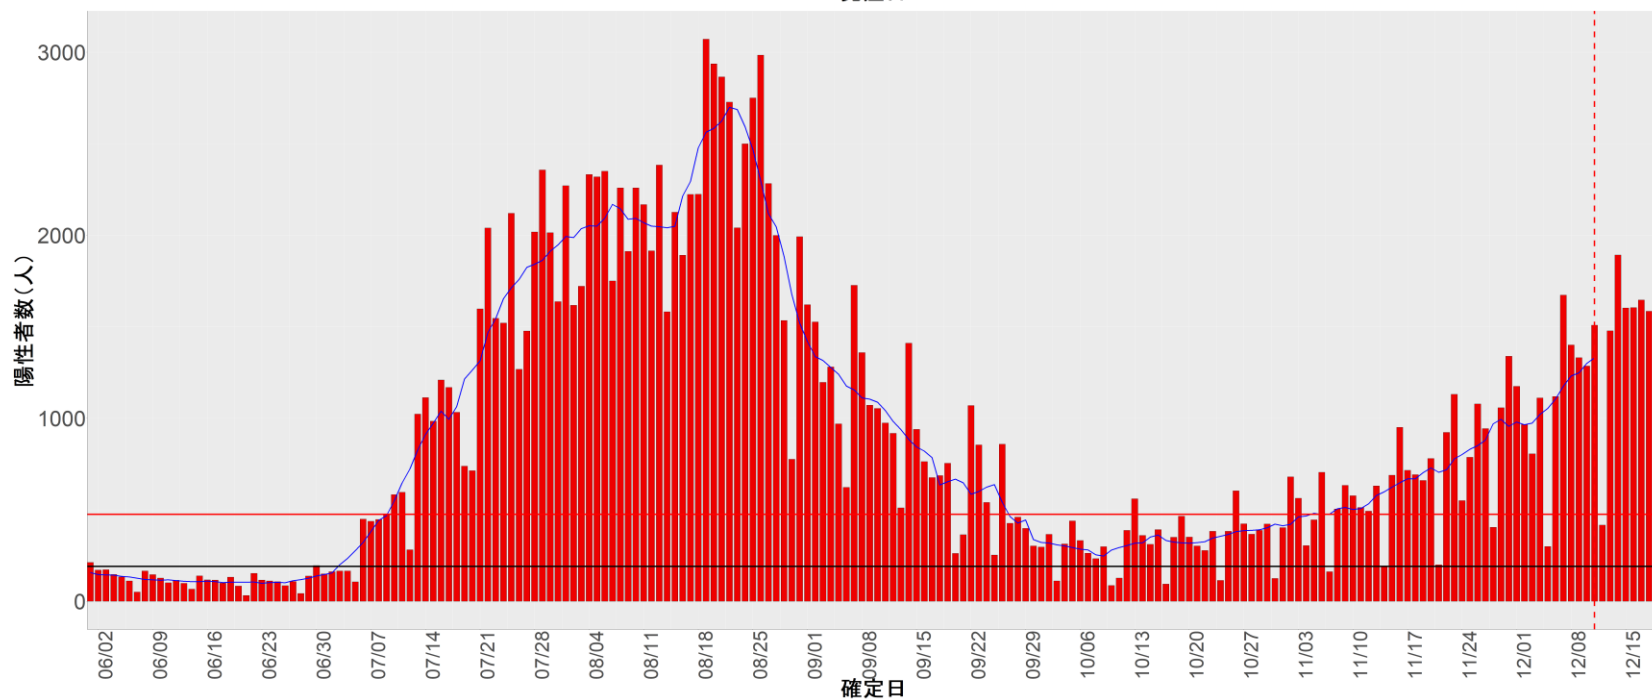

都道府県別エピカーブ (2022/6/1から2022/12/19まで)

【集計方法】

- 確定日は「陽性判明日」、それが不明な場合「自治体発表日」
- 無症状例は上段に含まれない
- リンク不明の場合は「孤発例」としてカウント
- 上段の薄灰色の発症日不明例は確定日から推定した発症日でカウント

【補助線】

- 上段の赤垂直線は17日前、黒垂直線は14日前、下段の赤垂直線は7日前を示す
- 赤水平線は、1週間の累積症例数が人口10万人あたり250に相当する数を1日あたりの症例数に換算したもの。同様に、黒水平線は人口10万人あたり100人に相当する
- 青線は7日間の移動平均であり、上段の移動平均には発症日不明例も含まれる

16. 富山

17. 石川

18. 福井

19. 山梨

20. 長野

21. 岐阜

22. 静岡

23. 愛知

24. 三重

25. 滋賀

26. 京都

27. 大阪

28. 兵庫

29. 奈良

30. 和歌山

31. 鳥取

32. 島根

33. 岡山

34. 広島

35. 山口

36. 徳島

37. 香川

38. 愛媛

39. 高知