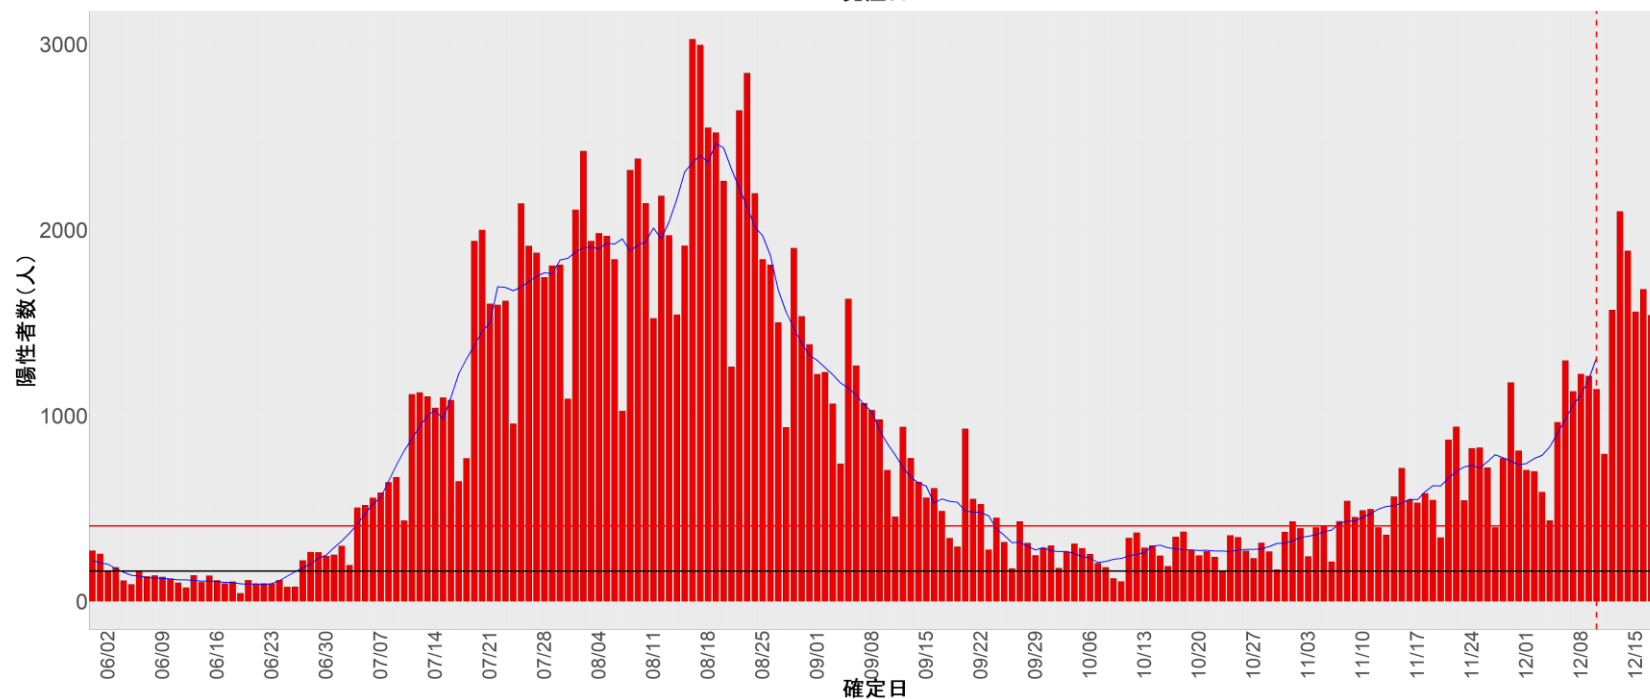

都道府県別エピカーブ (2022/6/1から2022/12/19まで)

【集計方法】

- 確定日は「陽性判明日」、それが不明な場合「自治体発表日」
- 無症状例は上段に含まれない
- リンク不明の場合は「孤発例」としてカウント
- 上段の薄灰色の発症日不明例は確定日から推定した発症日でカウント

【補助線】

- 上段の赤垂直線は17日前、黒垂直線は14日前、下段の赤垂直線は7日前を示す
- 赤水平線は、1週間の累積症例数が人口10万人あたり250に相当する数を1日あたりの症例数に換算したもの。同様に、黒水平線は人口10万人あたり100人に相当する
- 青線は7日間の移動平均であり、上段の移動平均には発症日不明例も含まれる

32. 島根

33. 岡山

34. 広島

35. 山口

36. 徳島

37. 香川

38. 愛媛

39. 高知

40. 福岡

41. 佐賀

42. 長崎

43. 熊本

44. 大分

45. 宮崎

46. 鹿児島

47. 沖縄