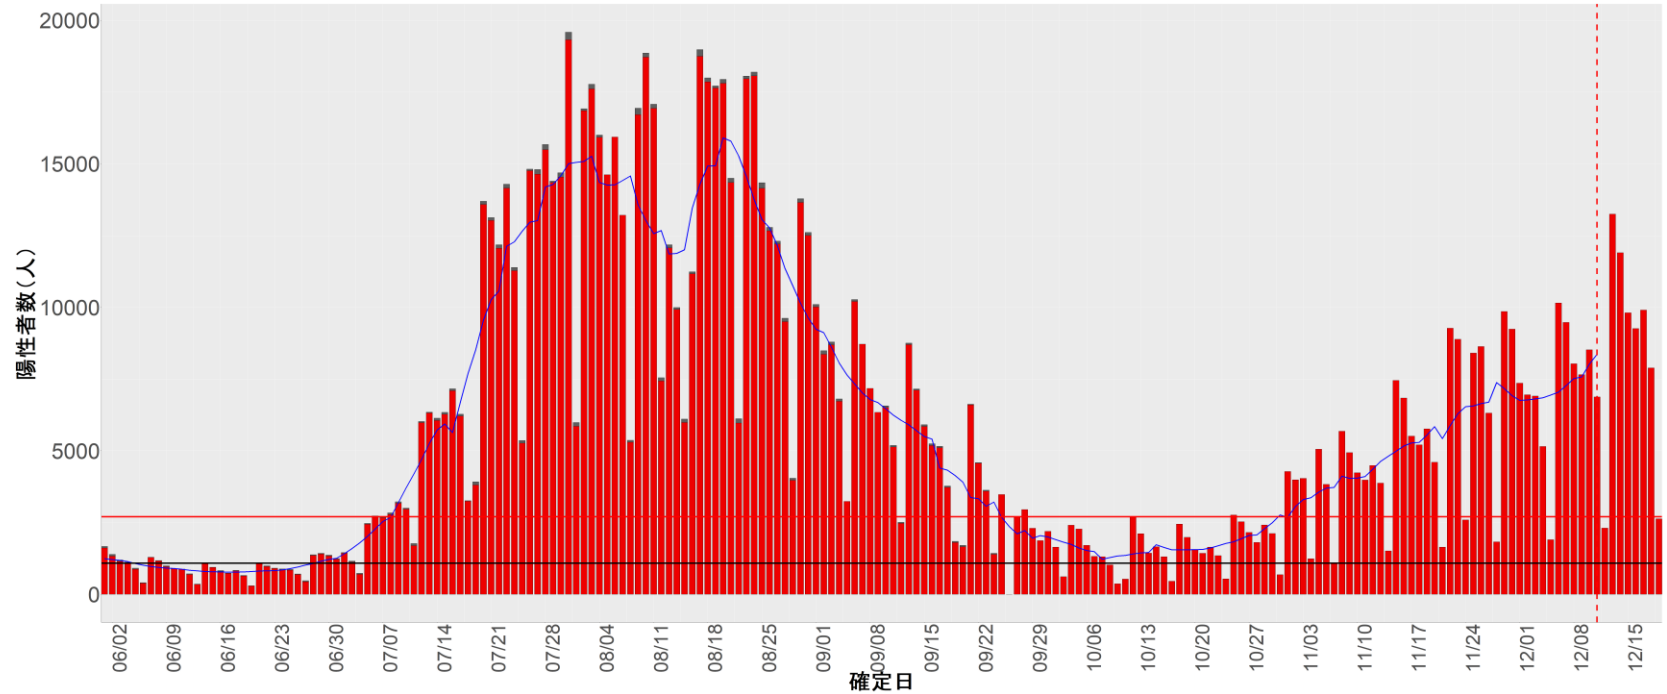

都道府県別エピカーブ (2022/6/1から2022/12/19まで)

【集計方法】

- 確定日は「陽性判明日」、それが不明な場合「自治体発表日」
- 無症状例は上段に含まれない
- リンク不明の場合は「孤発例」としてカウント
- 上段の薄灰色の発症日不明例は確定日から推定した発症日でカウント

【補助線】

- 上段の赤垂直線は17日前、黒垂直線は14日前、下段の赤垂直線は7日前を示す
- 赤水平線は、1週間の累積症例数が人口10万人あたり250に相当する数を1日あたりの症例数に換算したもの。同様に、黒水平線は人口10万人あたり100人に相当する
- 青線は7日間の移動平均であり、上段の移動平均には発症日不明例も含まれる

8. 茨城

9. 栃木

10. 群馬

11. 埼玉

12. 千葉

13. 東京

14. 神奈川

15. 新潟

16. 富山

17. 石川

18. 福井

19. 山梨

20. 長野

21. 岐阜

22. 静岡

23. 愛知

24. 三重

25. 滋賀

26. 京都

27. 大阪

28. 兵庫

29. 奈良

30. 和歌山

31. 鳥取