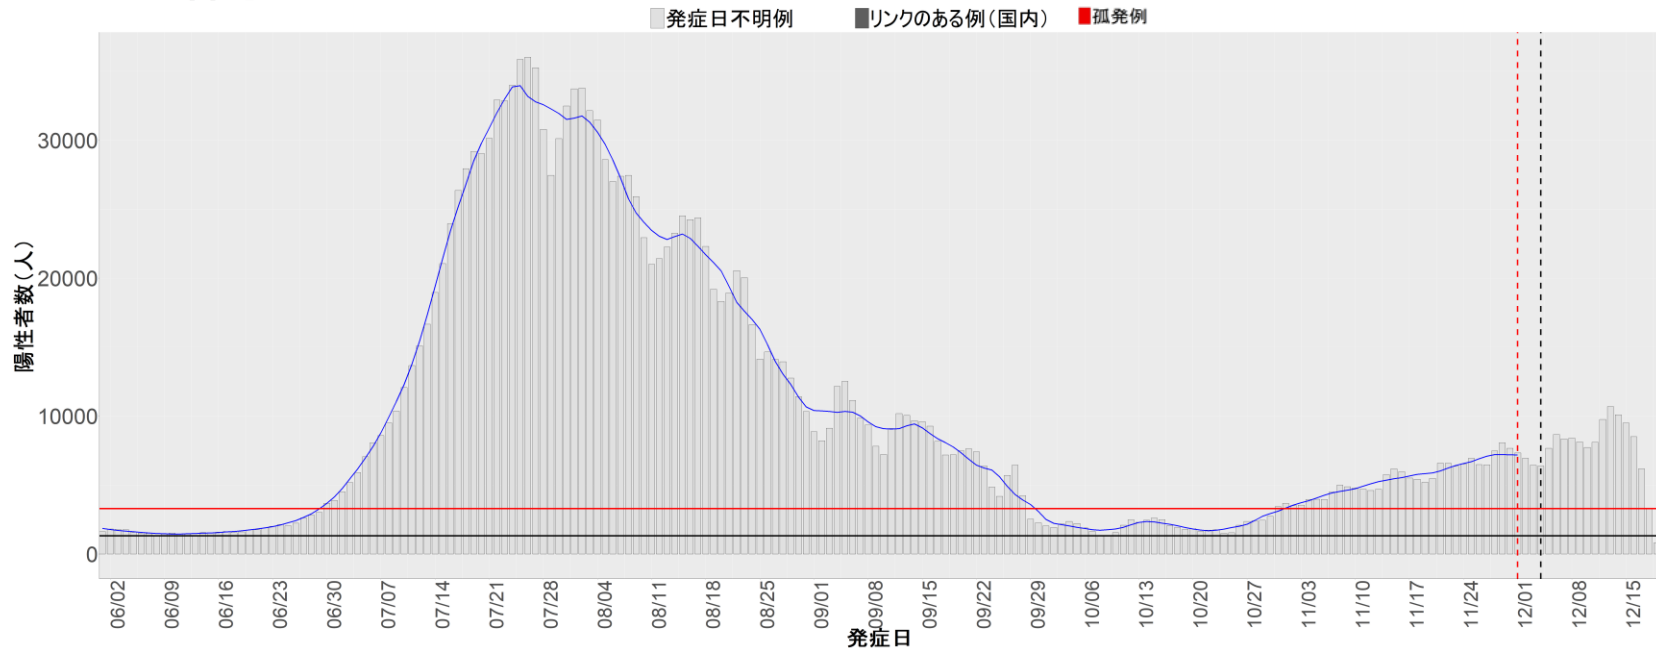

都道府県別エピカーブ (2022/6/1から2022/12/19まで)

【集計方法】

- 確定日は「陽性判明日」、それが不明な場合「自治体発表日」
- 無症状例は上段に含まれない
- リンク不明の場合は「孤発例」としてカウント
- 上段の薄灰色の発症日不明例は確定日から推定した発症日でカウント

【補助線】

- 上段の赤垂直線は17日前、黒垂直線は14日前、下段の赤垂直線は7日前を示す
- 赤水平線は、1週間の累積症例数が人口10万人あたり250に相当する数を1日あたりの症例数に換算したもの。同様に、黒水平線は人口10万人あたり100人に相当する
- 青線は7日間の移動平均であり、上段の移動平均には発症日不明例も含まれる

8. 茨城

9. 栃木

10. 群馬

11. 埼玉

12. 千葉

13. 東京

14. 神奈川

15. 新潟