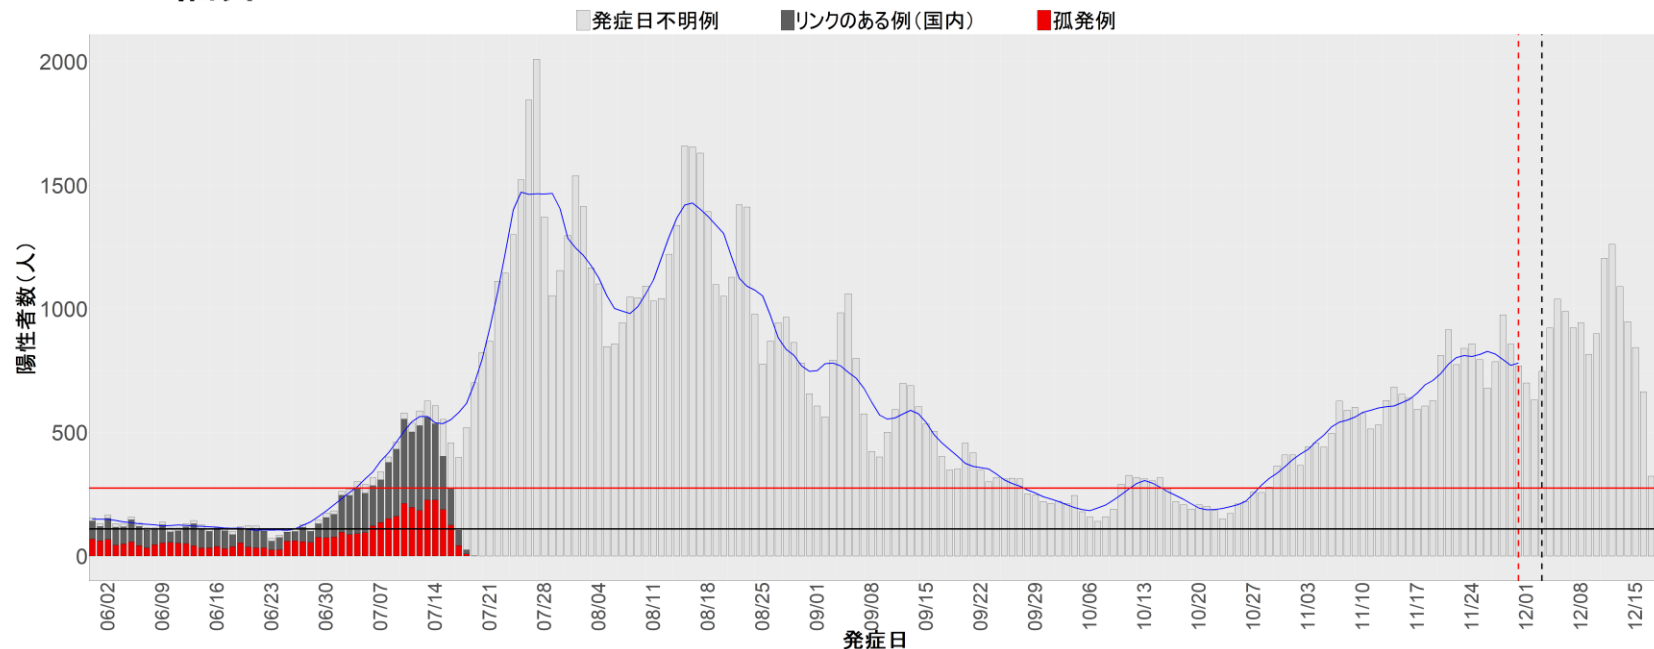

都道府県別エピカーブ (2022/6/1から2022/12/19まで)

【集計方法】

- 確定日は「陽性判明日」、それが不明な場合「自治体発表日」
- 無症状例は上段に含まれない
- リンク不明の場合は「孤発例」としてカウント
- 上段の薄灰色の発症日不明例は確定日から推定した発症日でカウント

【補助線】

- 上段の赤垂直線は17日前、黒垂直線は14日前、下段の赤垂直線は7日前を示す
- 赤水平線は、1週間の累積症例数が人口10万人あたり250に相当する数を1日あたりの症例数に換算したもの。同様に、黒水平線は人口10万人あたり100人に相当する
- 青線は7日間の移動平均であり、上段の移動平均には発症日不明例も含まれる

全国

1. 北海道

2. 青森

3. 岩手

4. 宮城

5. 秋田

6. 山形

7. 福島

8. 茨城

9. 栃木

10. 群馬

11. 埼玉

12. 千葉

13. 東京

14. 神奈川

15. 新潟

16. 富山

17. 石川

18. 福井

19. 山梨

20. 長野

21. 岐阜

22. 静岡

23. 愛知