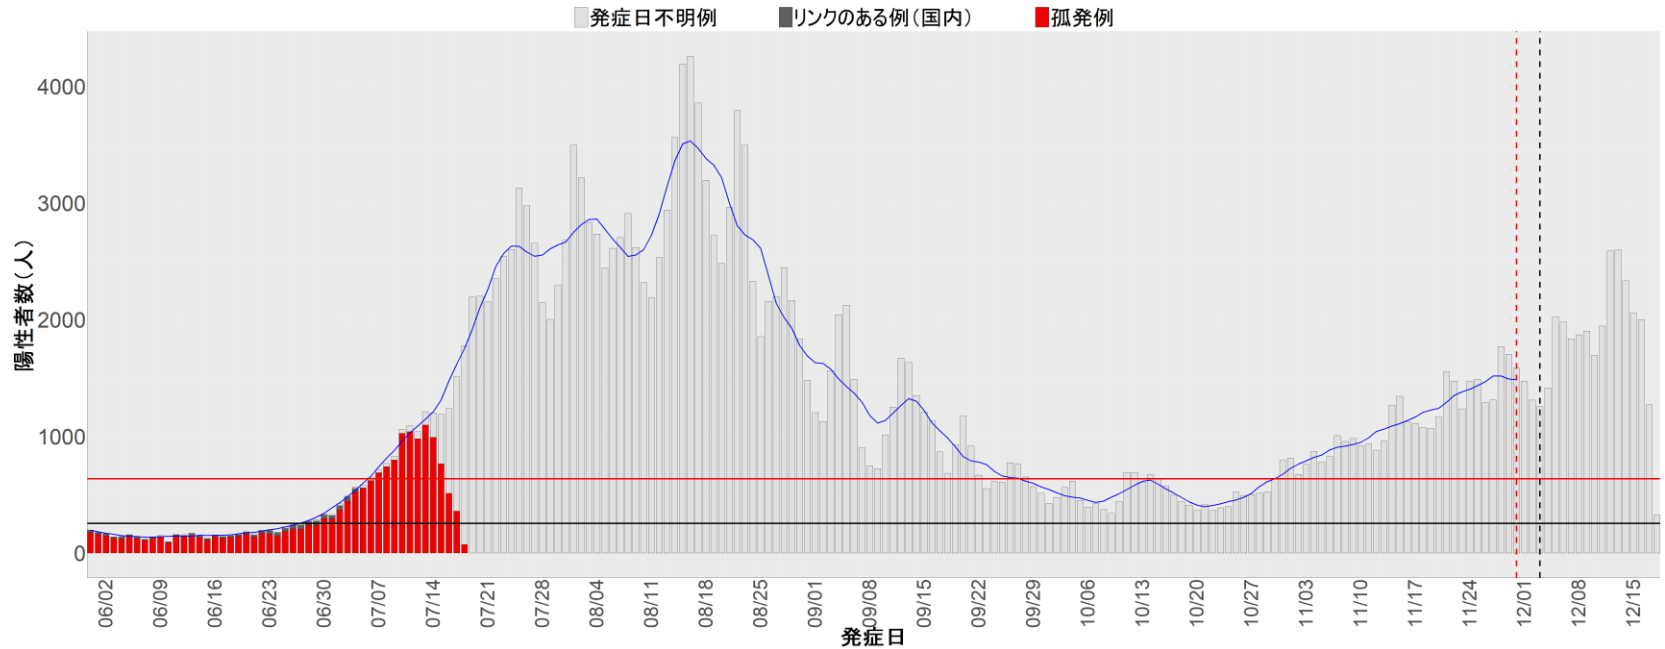

都道府県別エピカーブ (2022/6/1から2022/12/19まで)

【集計方法】

- 確定日は「陽性判明日」、それが不明な場合「自治体発表日」
- 無症状例は上段に含まれない
- リンク不明の場合は「孤発例」としてカウント
- 上段の薄灰色の発症日不明例は確定日から推定した発症日でカウント

【補助線】

- 上段の赤垂直線は17日前、黒垂直線は14日前、下段の赤垂直線は7日前を示す
- 赤水平線は、1週間の累積症例数が人口10万人あたり250に相当する数を1日あたりの症例数に換算したもの。同様に、黒水平線は人口10万人あたり100人に相当する
- 青線は7日間の移動平均であり、上段の移動平均には発症日不明例も含まれる

16. 富山

17. 石川

18. 福井

19. 山梨

20. 長野

21. 岐阜

22. 静岡

23. 愛知

24. 三重

25. 滋賀

26. 京都

27. 大阪

28. 兵庫

29. 奈良

30. 和歌山

31. 鳥取