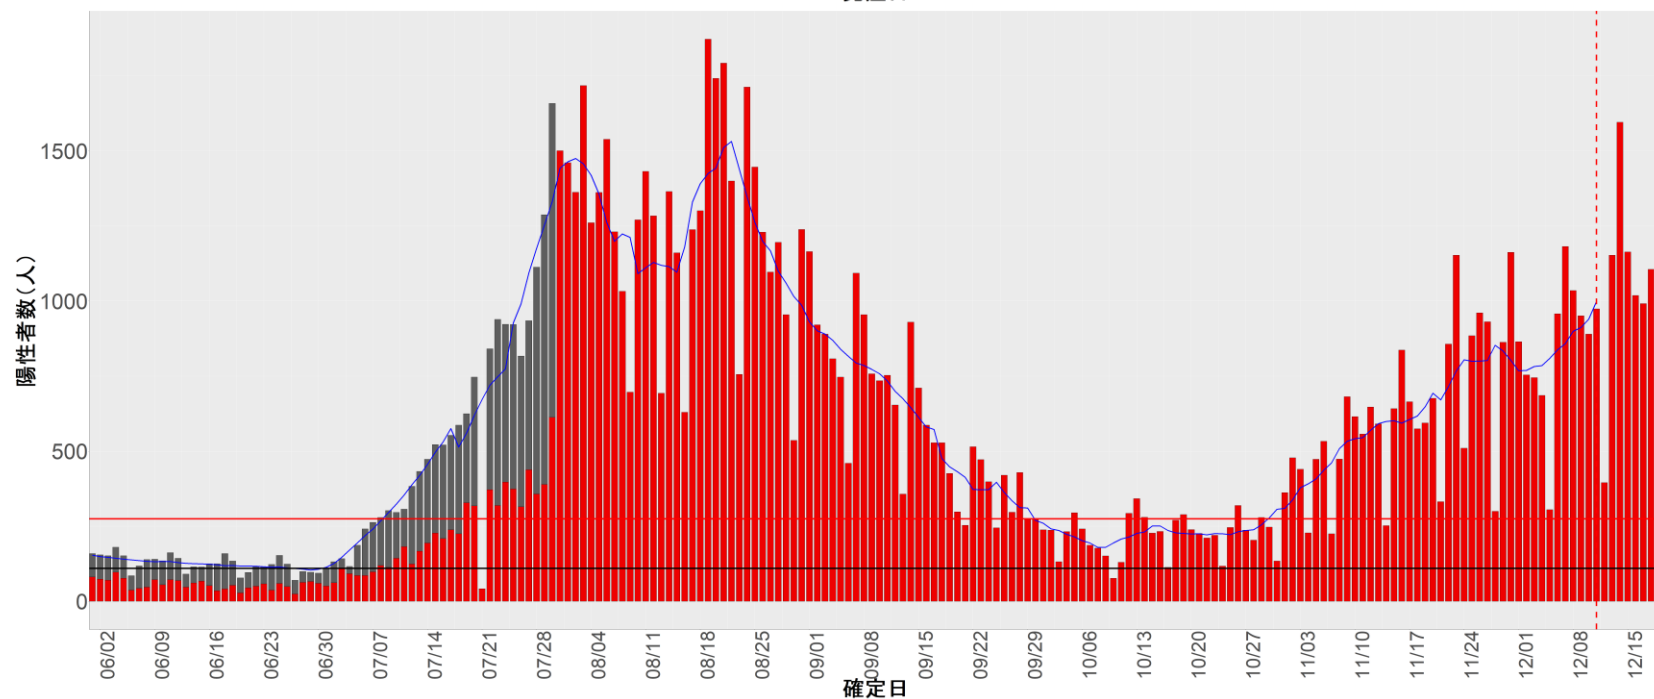

都道府県別エピカーブ (2022/6/1から2022/12/19まで)

【集計方法】

- 確定日は「陽性判明日」、それが不明な場合「自治体発表日」
- 無症状例は上段に含まれない
- リンク不明の場合は「孤発例」としてカウント
- 上段の薄灰色の発症日不明例は確定日から推定した発症日でカウント

【補助線】

- 上段の赤垂直線は17日前、黒垂直線は14日前、下段の赤垂直線は7日前を示す
- 赤水平線は、1週間の累積症例数が人口10万人あたり250に相当する数を1日あたりの症例数に換算したもの。同様に、黒水平線は人口10万人あたり100人に相当する
- 青線は7日間の移動平均であり、上段の移動平均には発症日不明例も含まれる

全国

1. 北海道

2. 青森

3. 岩手

4. 宮城

5. 秋田

6. 山形

7. 福島

8. 茨城

9. 栃木

10. 群馬

11. 埼玉

12. 千葉

13. 東京

14. 神奈川

15. 新潟

16. 富山

17. 石川

18. 福井

19. 山梨

20. 長野

21. 岐阜

22. 静岡

23. 愛知