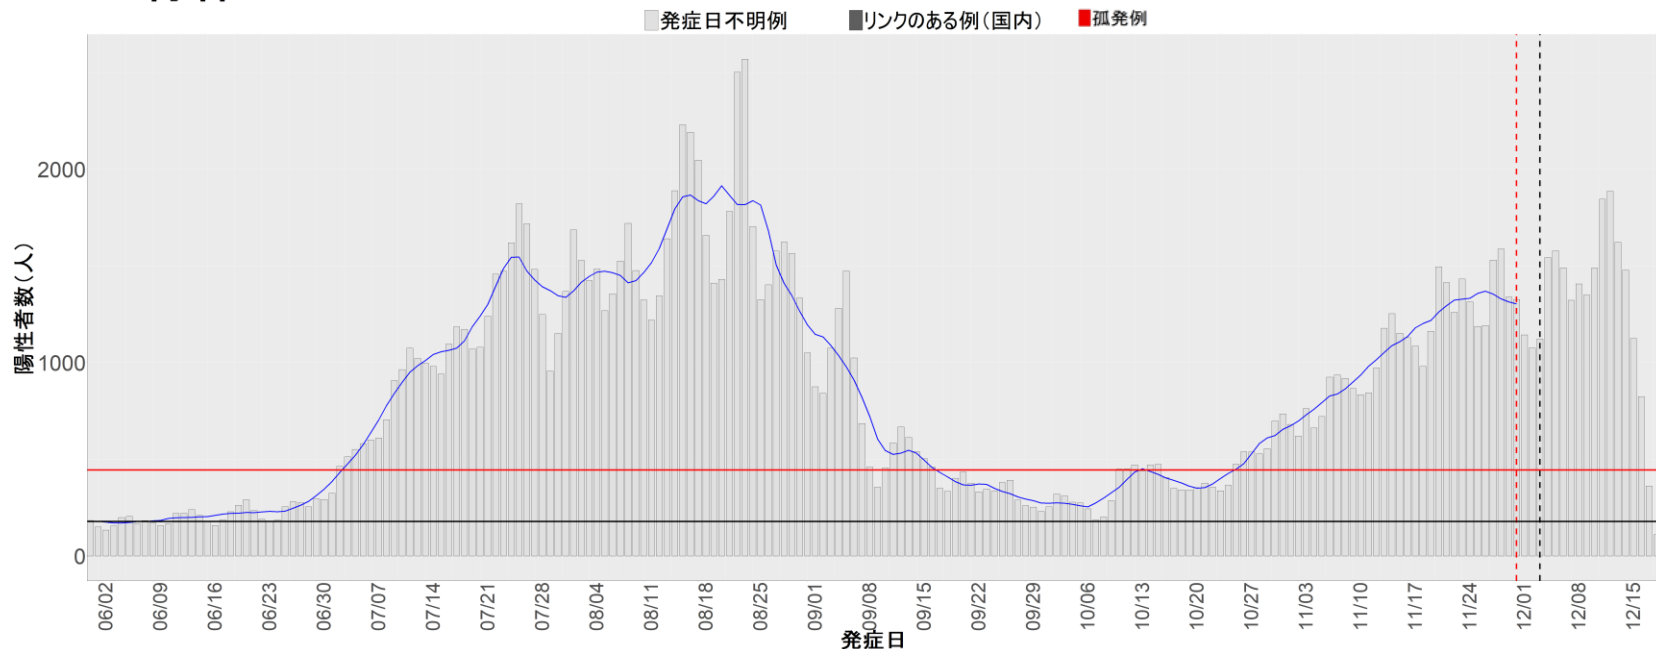

都道府県別エピカーブ (2022/6/1から2022/12/19まで)

【集計方法】

- 確定日は「陽性判明日」、それが不明な場合「自治体発表日」
- 無症状例は上段に含まれない
- リンク不明の場合は「孤発例」としてカウント
- 上段の薄灰色の発症日不明例は確定日から推定した発症日でカウント

【補助線】

- 上段の赤垂直線は17日前、黒垂直線は14日前、下段の赤垂直線は7日前を示す
- 赤水平線は、1週間の累積症例数が人口10万人あたり250に相当する数を1日あたりの症例数に換算したもの。同様に、黒水平線は人口10万人あたり100人に相当する
- 青線は7日間の移動平均であり、上段の移動平均には発症日不明例も含まれる

【注意事項】

- データは自治体公表情報と厚労省公表より(2022年9月27日から)取得
- 2022-06-01から2022-12-19までに報告された症例が含まれる
- 詳細情報の発表がない自治体、2022年9月26日以降の全ての自治体でエピカーブにリンクの有無を反映出来ていない
- 2020年11月作成分より東京都の9月26日までのグラフはTOKYO OPEN DATA "東京都新型コロナウイルス陽性患者発表詳細"より作成
- 自主療養症例が反映されていない都道府県がある可能性がある。神奈川県と兵庫県の自主療養症例は2022年8月16日作成分から過去分に遡って反映されている

全国

1. 北海道

2. 青森

3. 岩手

4. 宮城

5. 秋田

6. 山形

7. 福島