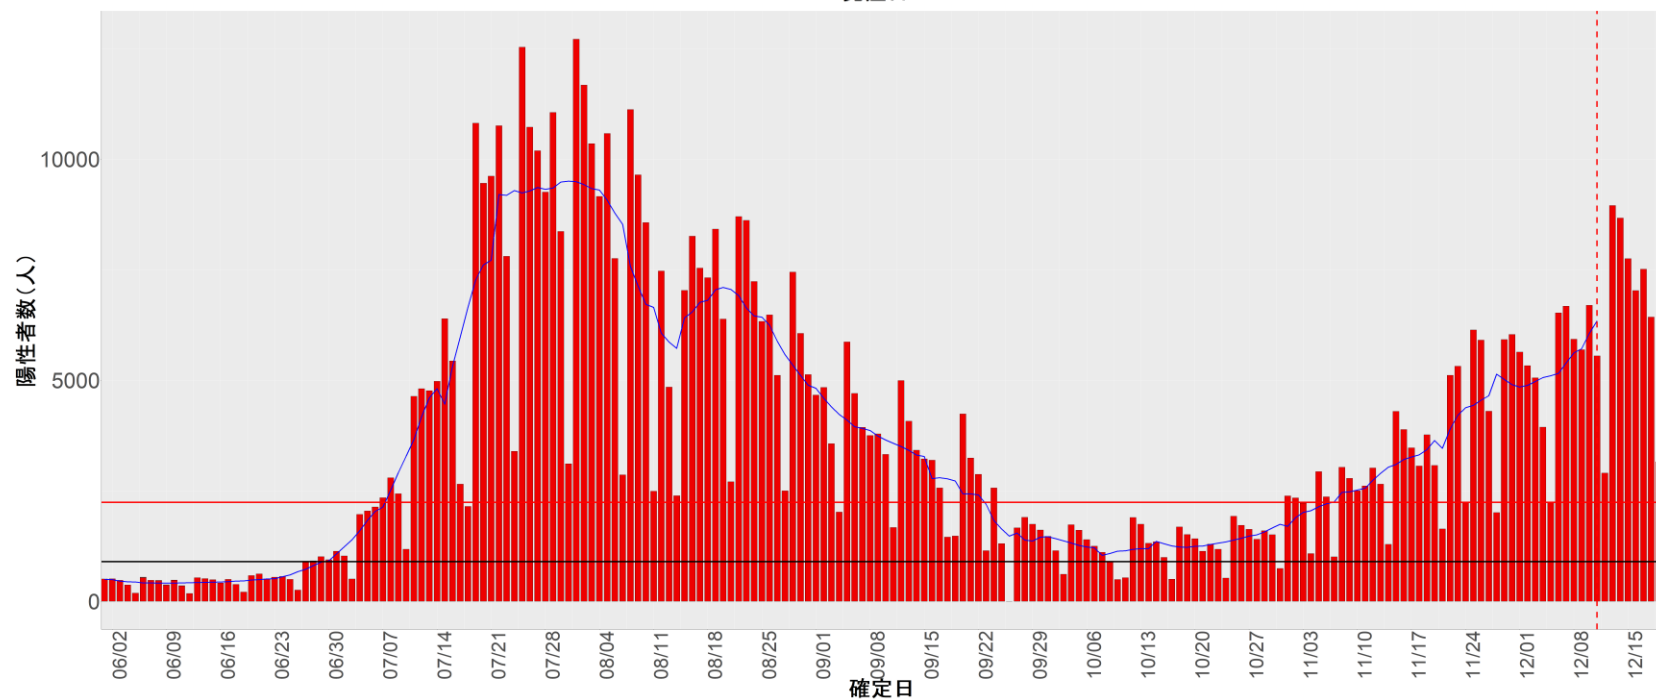

都道府県別エピカーブ (2022/6/1から2022/12/19まで)

【集計方法】

- 確定日は「陽性判明日」、それが不明な場合「自治体発表日」
- 無症状例は上段に含まれない
- リンク不明の場合は「孤発例」としてカウント
- 上段の薄灰色の発症日不明例は確定日から推定した発症日でカウント

【補助線】

- 上段の赤垂直線は17日前、黒垂直線は14日前、下段の赤垂直線は7日前を示す
- 赤水平線は、1週間の累積症例数が人口10万人あたり250に相当する数を1日あたりの症例数に換算したもの。同様に、黒水平線は人口10万人あたり100人に相当する
- 青線は7日間の移動平均であり、上段の移動平均には発症日不明例も含まれる

全国

1. 北海道

2. 青森

3. 岩手

4. 宮城

5. 秋田

6. 山形

7. 福島

8. 茨城

9. 栃木

10. 群馬

11. 埼玉

12. 千葉

13. 東京

14. 神奈川

15. 新潟

16. 富山

17. 石川

18. 福井

19. 山梨

20. 長野

21. 岐阜

22. 静岡

23. 愛知