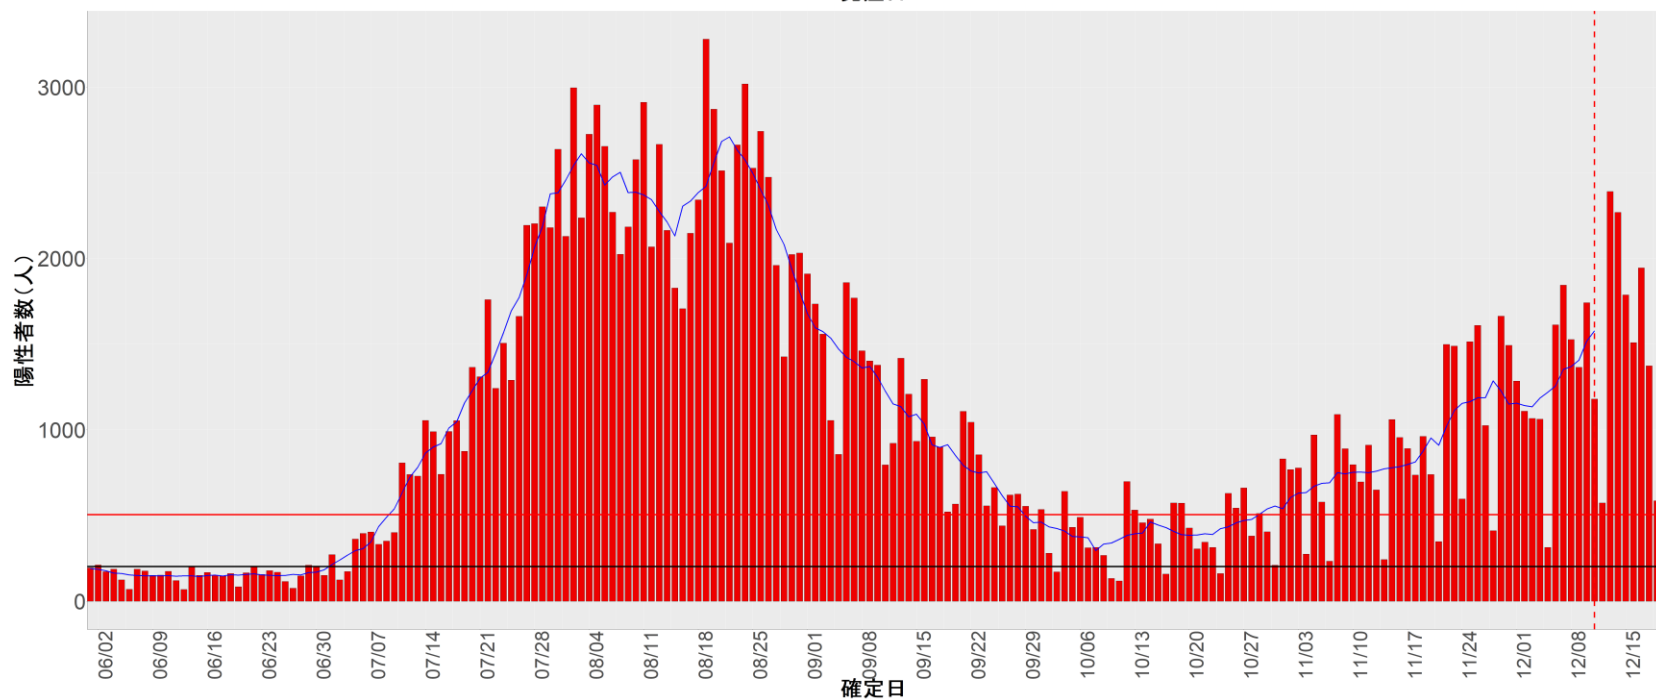

都道府県別エピカーブ (2022/6/1から2022/12/19まで)

【集計方法】

- 確定日は「陽性判明日」、それが不明な場合「自治体発表日」
- 無症状例は上段に含まれない
- リンク不明の場合は「孤発例」としてカウント
- 上段の薄灰色の発症日不明例は確定日から推定した発症日でカウント

【補助線】

- 上段の赤垂直線は17日前、黒垂直線は14日前、下段の赤垂直線は7日前を示す
- 赤水平線は、1週間の累積症例数が人口10万人あたり250に相当する数を1日あたりの症例数に換算したもの。同様に、黒水平線は人口10万人あたり100人に相当する
- 青線は7日間の移動平均であり、上段の移動平均には発症日不明例も含まれる

8. 茨城

9. 栃木

10. 群馬

11. 埼玉

12. 千葉

13. 東京

14. 神奈川

15. 新潟

16. 富山

17. 石川

18. 福井

19. 山梨

20. 長野

21. 岐阜

22. 静岡

23. 愛知

24. 三重

25. 滋賀

26. 京都

27. 大阪

28. 兵庫

29. 奈良

30. 和歌山

31. 鳥取