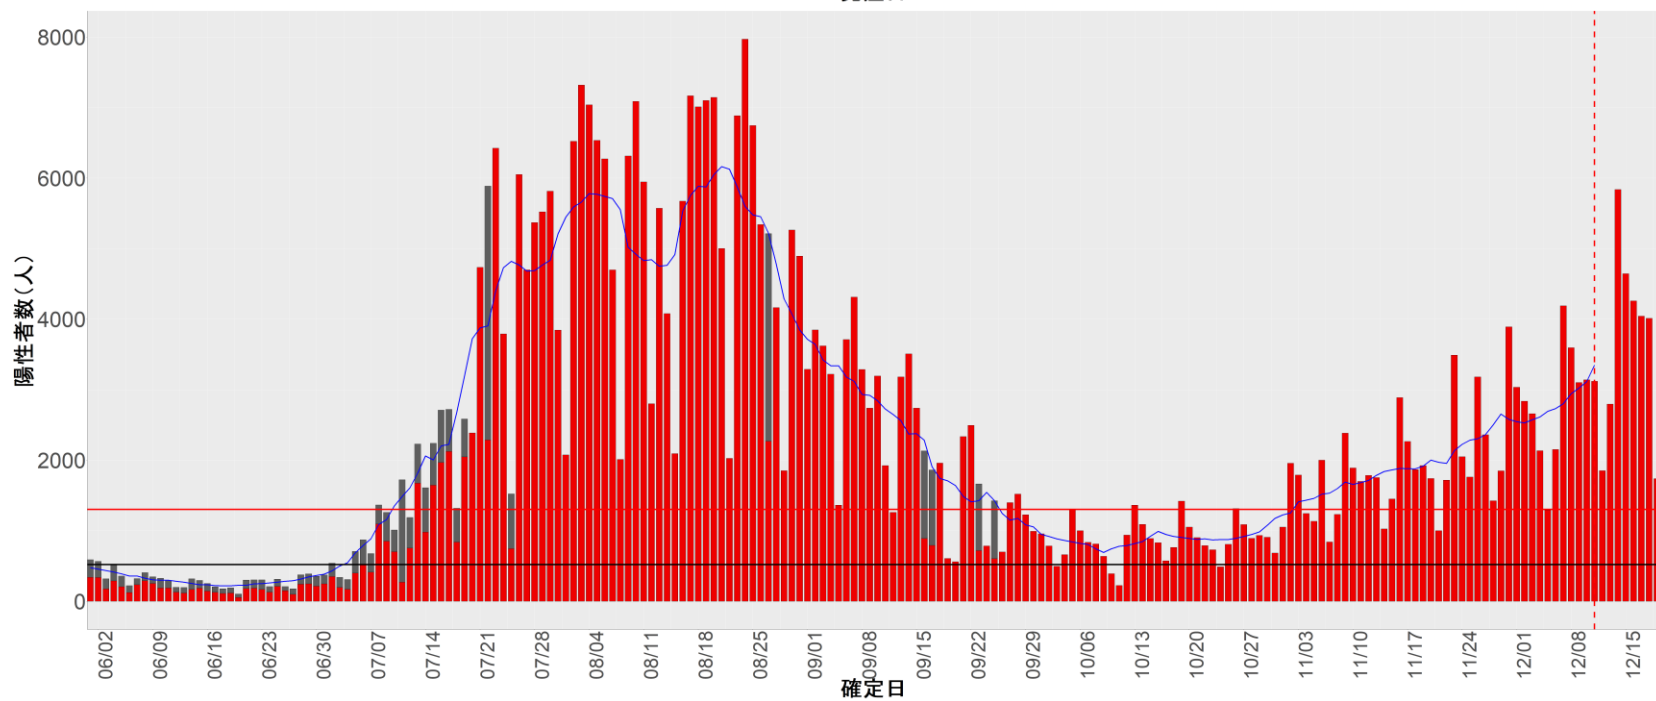

都道府県別エピカーブ (2022/6/1から2022/12/19まで)

【集計方法】

- 確定日は「陽性判明日」、それが不明な場合「自治体発表日」
- 無症状例は上段に含まれない
- リンク不明の場合は「孤発例」としてカウント
- 上段の薄灰色の発症日不明例は確定日から推定した発症日でカウント

【補助線】

- 上段の赤垂直線は17日前、黒垂直線は14日前、下段の赤垂直線は7日前を示す
- 赤水平線は、1週間の累積症例数が人口10万人あたり250に相当する数を1日あたりの症例数に換算したもの。同様に、黒水平線は人口10万人あたり100人に相当する
- 青線は7日間の移動平均であり、上段の移動平均には発症日不明例も含まれる

8. 茨城

9. 栃木

10. 群馬

11. 埼玉

12. 千葉

13. 東京

14. 神奈川

15. 新潟

16. 富山

17. 石川

18. 福井

19. 山梨

20. 長野

21. 岐阜

22. 静岡

23. 愛知

24. 三重

25. 滋賀

26. 京都

27. 大阪

28. 兵庫

29. 奈良

30. 和歌山

31. 鳥取