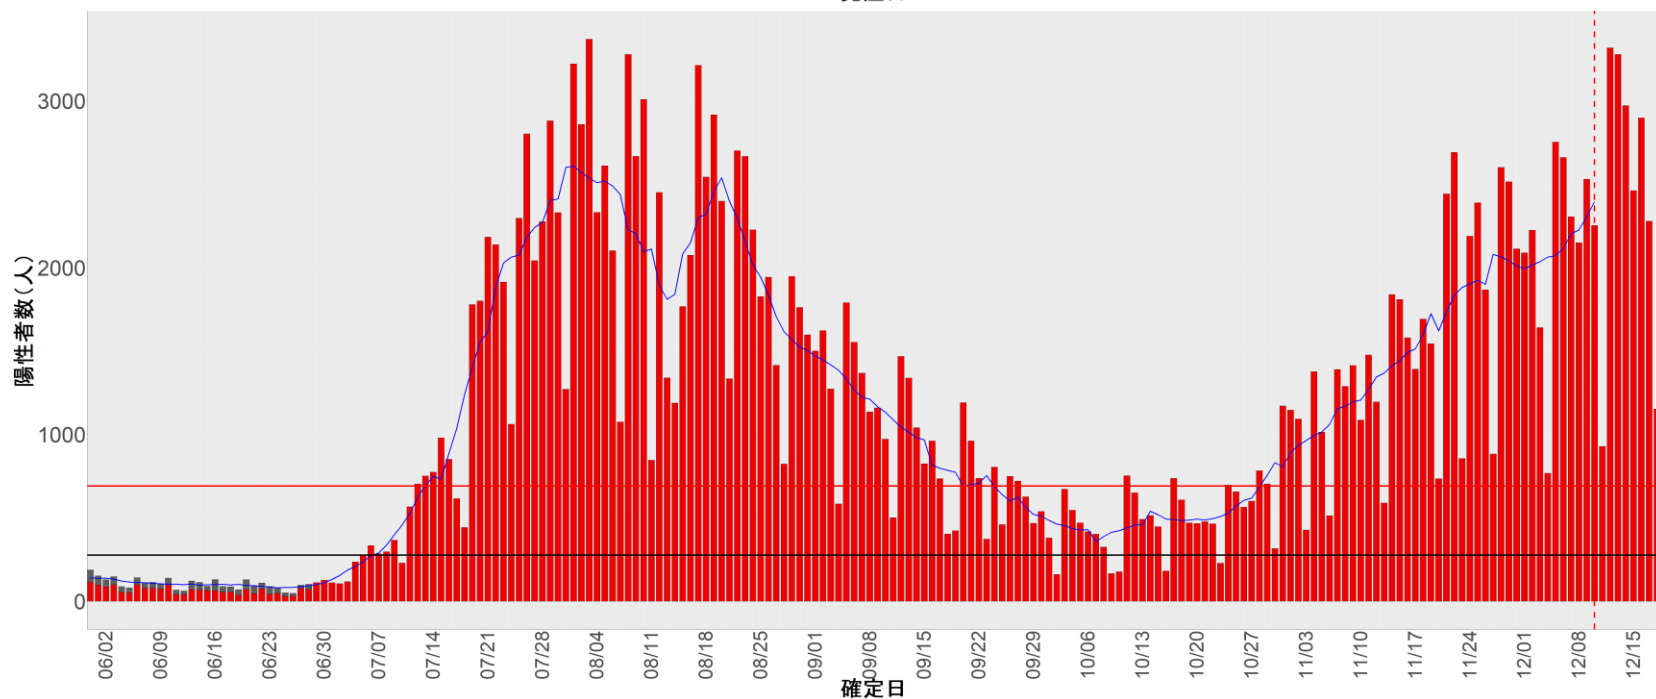

都道府県別エピカーブ (2022/6/1から2022/12/19まで)

【集計方法】

- 確定日は「陽性判明日」、それが不明な場合「自治体発表日」
- 無症状例は上段に含まれない
- リンク不明の場合は「孤発例」としてカウント
- 上段の薄灰色の発症日不明例は確定日から推定した発症日でカウント

【補助線】

- 上段の赤垂直線は17日前、黒垂直線は14日前、下段の赤垂直線は7日前を示す
- 赤水平線は、1週間の累積症例数が人口10万人あたり250に相当する数を1日あたりの症例数に換算したもの。同様に、黒水平線は人口10万人あたり100人に相当する
- 青線は7日間の移動平均であり、上段の移動平均には発症日不明例も含まれる

【注意事項】

- データは自治体公表情報と厚労省公表より(2022年9月27日から)取得
- 2022-06-01から2022-12-19までに報告された症例が含まれる
- 詳細情報の発表がない自治体、2022年9月26日以降の全ての自治体でエピカーブにリンクの有無を反映出来ていない
- 2020年11月作成分より東京都の9月26日までのグラフはTOKYO OPEN DATA "東京都新型コロナウイルス陽性患者発表詳細"より作成
- 自主療養症例が反映されていない都道府県がある可能性がある。神奈川県と兵庫県の自主療養症例は2022年8月16日作成分から過去分に遡って反映されている

全国

1. 北海道

2. 青森

3. 岩手

4. 宮城

5. 秋田

6. 山形

7. 福島

8. 茨城

9. 栃木

10. 群馬

11. 埼玉

12. 千葉

13. 東京

14. 神奈川

15. 新潟