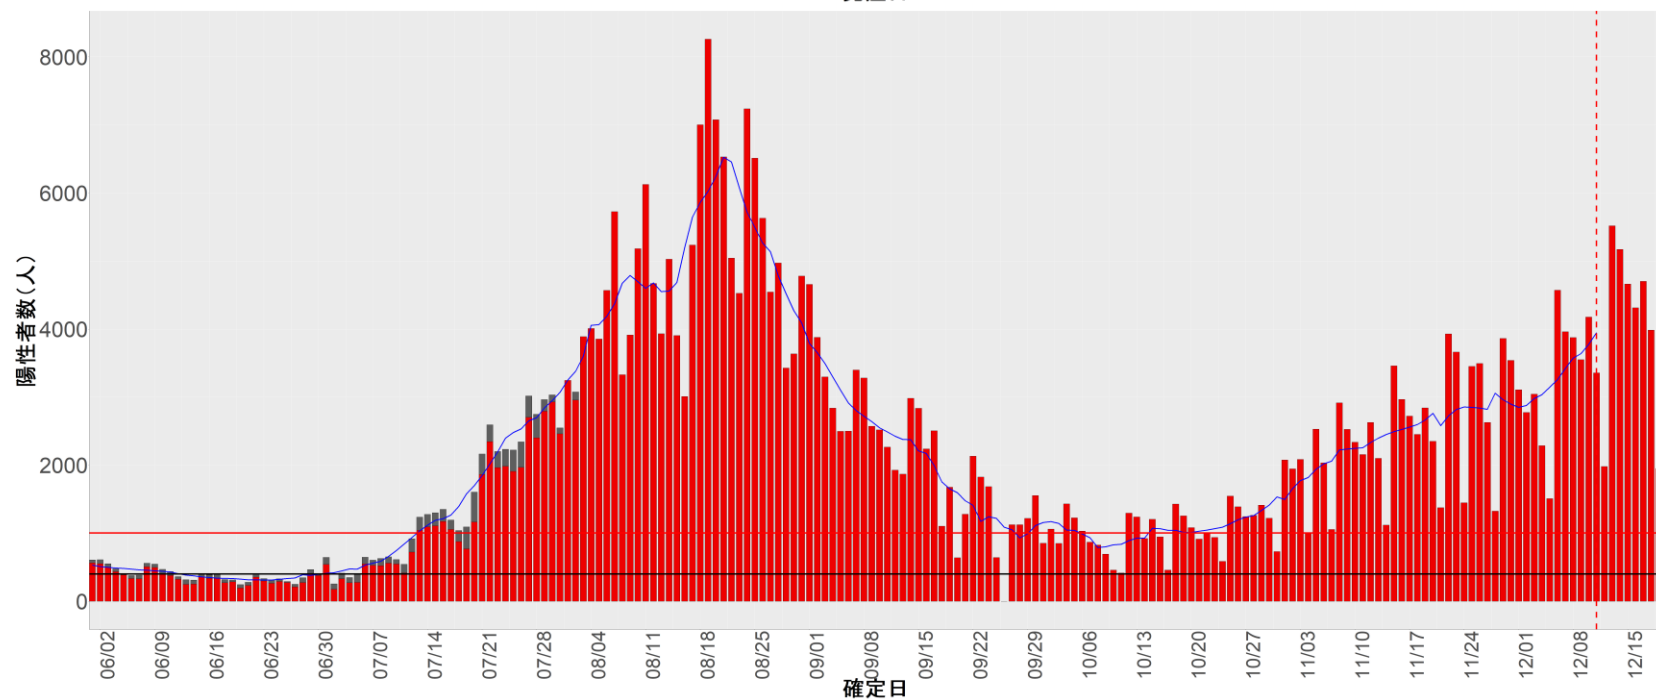

都道府県別エピカーブ (2022/6/1から2022/12/19まで)

【集計方法】

- 確定日は「陽性判明日」、それが不明な場合「自治体発表日」
- 無症状例は上段に含まれない
- リンク不明の場合は「孤発例」としてカウント
- 上段の薄灰色の発症日不明例は確定日から推定した発症日でカウント

【補助線】

- 上段の赤垂直線は17日前、黒垂直線は14日前、下段の赤垂直線は7日前を示す
- 赤水平線は、1週間の累積症例数が人口10万人あたり250に相当する数を1日あたりの症例数に換算したもの。同様に、黒水平線は人口10万人あたり100人に相当する
- 青線は7日間の移動平均であり、上段の移動平均には発症日不明例も含まれる

16. 富山

17. 石川

18. 福井

19. 山梨

20. 長野

21. 岐阜

22. 静岡

23. 愛知

24. 三重

25. 滋賀

26. 京都

27. 大阪

28. 兵庫

29. 奈良

30. 和歌山

31. 鳥取

32. 島根

33. 岡山

34. 広島

35. 山口

36. 徳島

37. 香川

38. 愛媛

39. 高知