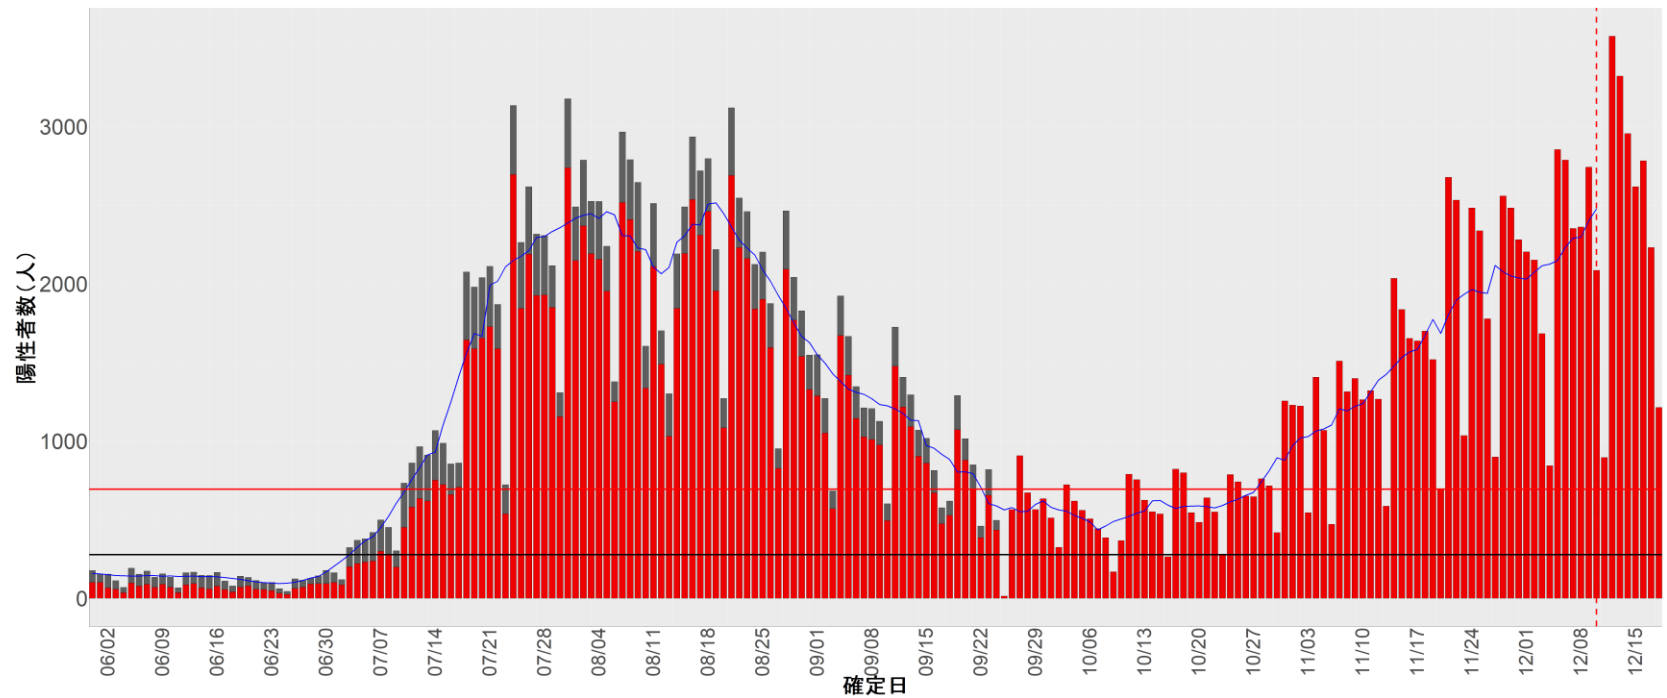

都道府県別エピカーブ (2022/6/1から2022/12/19まで)

【集計方法】

- 確定日は「陽性判明日」、それが不明な場合「自治体発表日」
- 無症状例は上段に含まれない
- リンク不明の場合は「孤発例」としてカウント
- 上段の薄灰色の発症日不明例は確定日から推定した発症日でカウント

【補助線】

- 上段の赤垂直線は17日前、黒垂直線は14日前、下段の赤垂直線は7日前を示す
- 赤水平線は、1週間の累積症例数が人口10万人あたり250に相当する数を1日あたりの症例数に換算したもの。同様に、黒水平線は人口10万人あたり100人に相当する
- 青線は7日間の移動平均であり、上段の移動平均には発症日不明例も含まれる

【注意事項】

- データは自治体公表情報と厚労省公表より(2022年9月27日から)取得
- 2022-06-01から2022-12-19までに報告された症例が含まれる
- 詳細情報の発表がない自治体、2022年9月26日以降の全ての自治体でエピカーブにリンクの有無を反映出来ていない
- 2020年11月作成分より東京都の9月26日までのグラフはTOKYO OPEN DATA "東京都新型コロナウイルス陽性患者発表詳細"より作成
- 自主療養症例が反映されていない都道府県がある可能性がある。神奈川県と兵庫県の自主療養症例は2022年8月16日作成分から過去分に遡って反映されている

全国

1. 北海道

2. 青森

3. 岩手

4. 宮城

5. 秋田

6. 山形

7. 福島

8. 茨城

9. 栃木

10. 群馬

11. 埼玉

12. 千葉

13. 東京

14. 神奈川

15. 新潟