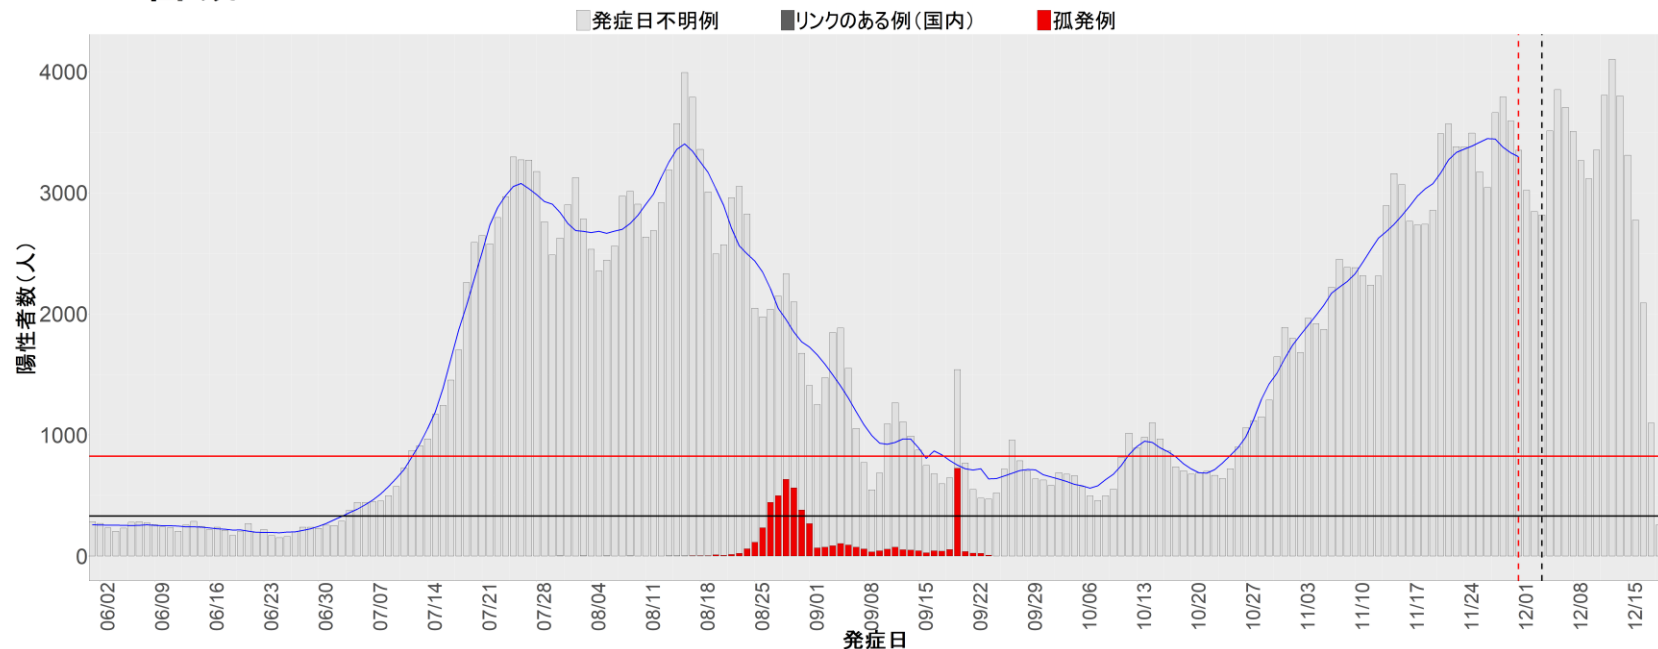

都道府県別エピカーブ (2022/6/1から2022/12/19まで)

【集計方法】

- 確定日は「陽性判明日」、それが不明な場合「自治体発表日」
- 無症状例は上段に含まれない
- リンク不明の場合は「孤発例」としてカウント
- 上段の薄灰色の発症日不明例は確定日から推定した発症日でカウント

【補助線】

- 上段の赤垂直線は17日前、黒垂直線は14日前、下段の赤垂直線は7日前を示す
- 赤水平線は、1週間の累積症例数が人口10万人あたり250に相当する数を1日あたりの症例数に換算したもの。同様に、黒水平線は人口10万人あたり100人に相当する
- 青線は7日間の移動平均であり、上段の移動平均には発症日不明例も含まれる

【注意事項】

- データは自治体公表情報と厚労省公表より(2022年9月27日から)取得
- 2022-06-01から2022-12-19までに報告された症例が含まれる
- 詳細情報の発表がない自治体、2022年9月26日以降の全ての自治体でエピカーブにリンクの有無を反映出来ていない
- 2020年11月作成分より東京都の9月26日までのグラフはTOKYO OPEN DATA "東京都新型コロナウイルス陽性患者発表詳細"より作成
- 自主療養症例が反映されていない都道府県がある可能性がある。神奈川県と兵庫県の自主療養症例は2022年8月16日作成分から過去分に遡って反映されている

全国

1. 北海道

2. 青森

3. 岩手

4. 宮城

5. 秋田

6. 山形

7. 福島