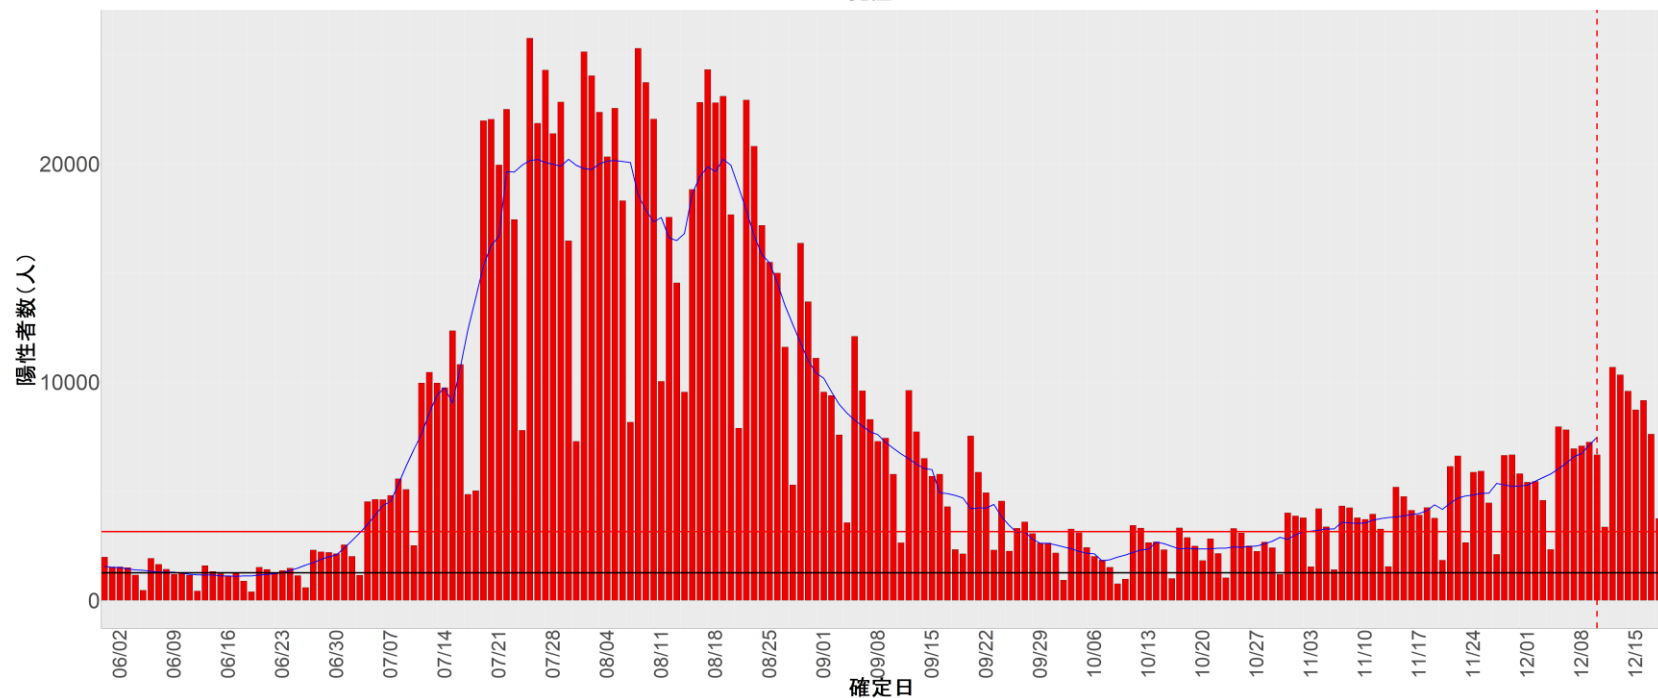

都道府県別エピカーブ (2022/6/1から2022/12/19まで)

【集計方法】

- 確定日は「陽性判明日」、それが不明な場合「自治体発表日」
- 無症状例は上段に含まれない
- リンク不明の場合は「孤発例」としてカウント
- 上段の薄灰色の発症日不明例は確定日から推定した発症日でカウント

【補助線】

- 上段の赤垂直線は17日前、黒垂直線は14日前、下段の赤垂直線は7日前を示す
- 赤水平線は、1週間の累積症例数が人口10万人あたり250に相当する数を1日あたりの症例数に換算したもの。同様に、黒水平線は人口10万人あたり100人に相当する
- 青線は7日間の移動平均であり、上段の移動平均には発症日不明例も含まれる

16. 富山

17. 石川

18. 福井

19. 山梨

20. 長野

21. 岐阜

22. 静岡

23. 愛知

24. 三重

25. 滋賀

26. 京都

27. 大阪

28. 兵庫

29. 奈良

30. 和歌山

31. 鳥取

32. 島根

33. 岡山

34. 広島

35. 山口

36. 徳島

37. 香川

38. 愛媛

39. 高知