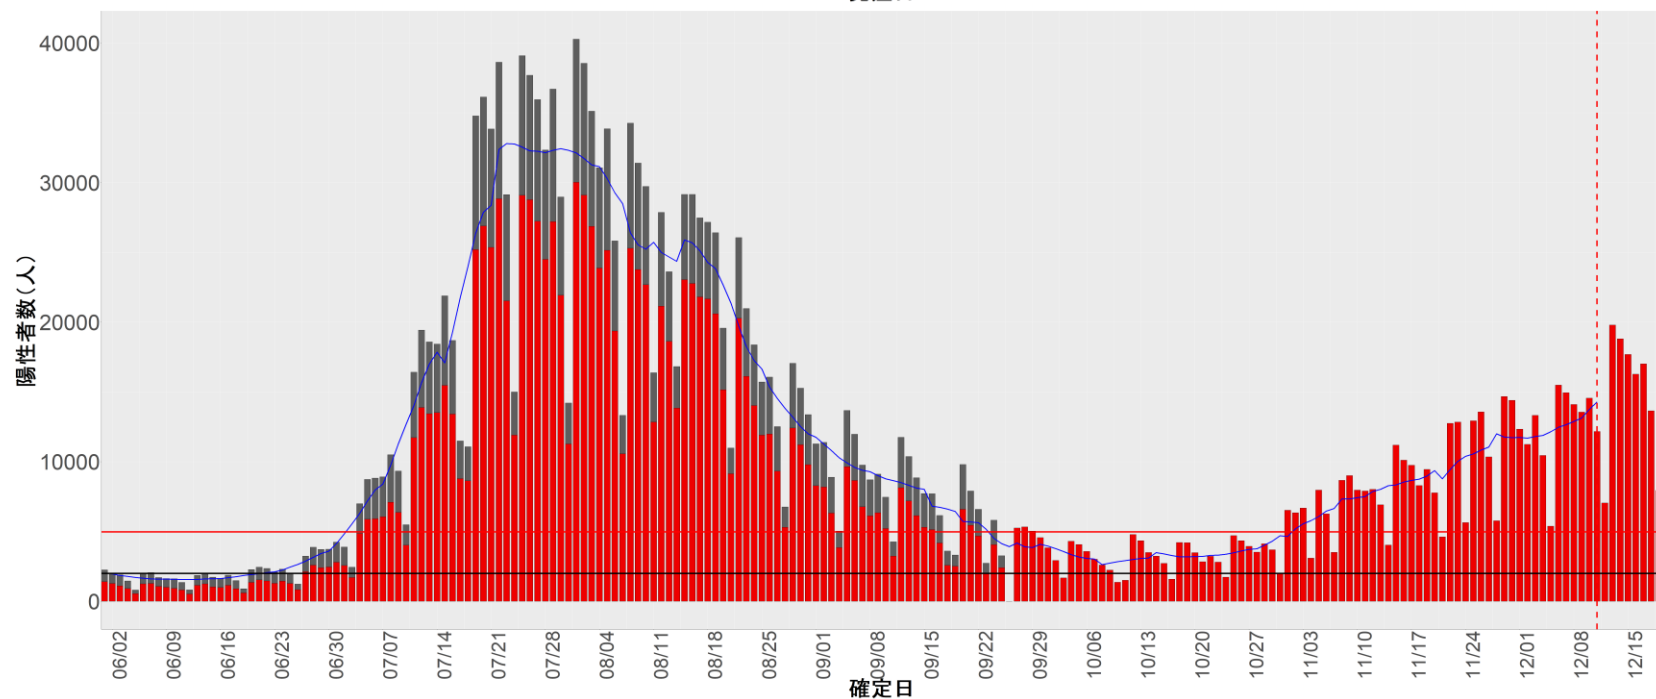

都道府県別エピカーブ (2022/6/1から2022/12/19まで)

【集計方法】

- 確定日は「陽性判明日」、それが不明な場合「自治体発表日」
- 無症状例は上段に含まれない
- リンク不明の場合は「孤発例」としてカウント
- 上段の薄灰色の発症日不明例は確定日から推定した発症日でカウント

【補助線】

- 上段の赤垂直線は17日前、黒垂直線は14日前、下段の赤垂直線は7日前を示す
- 赤水平線は、1週間の累積症例数が人口10万人あたり250に相当する数を1日あたりの症例数に換算したもの。同様に、黒水平線は人口10万人あたり100人に相当する
- 青線は7日間の移動平均であり、上段の移動平均には発症日不明例も含まれる

全国

1. 北海道

2. 青森

3. 岩手

4. 宮城

5. 秋田

6. 山形

7. 福島

8. 茨城

9. 栃木

10. 群馬

11. 埼玉

12. 千葉

13. 東京

14. 神奈川

15. 新潟

16. 富山

17. 石川

18. 福井

19. 山梨

20. 長野

21. 岐阜

22. 静岡

23. 愛知