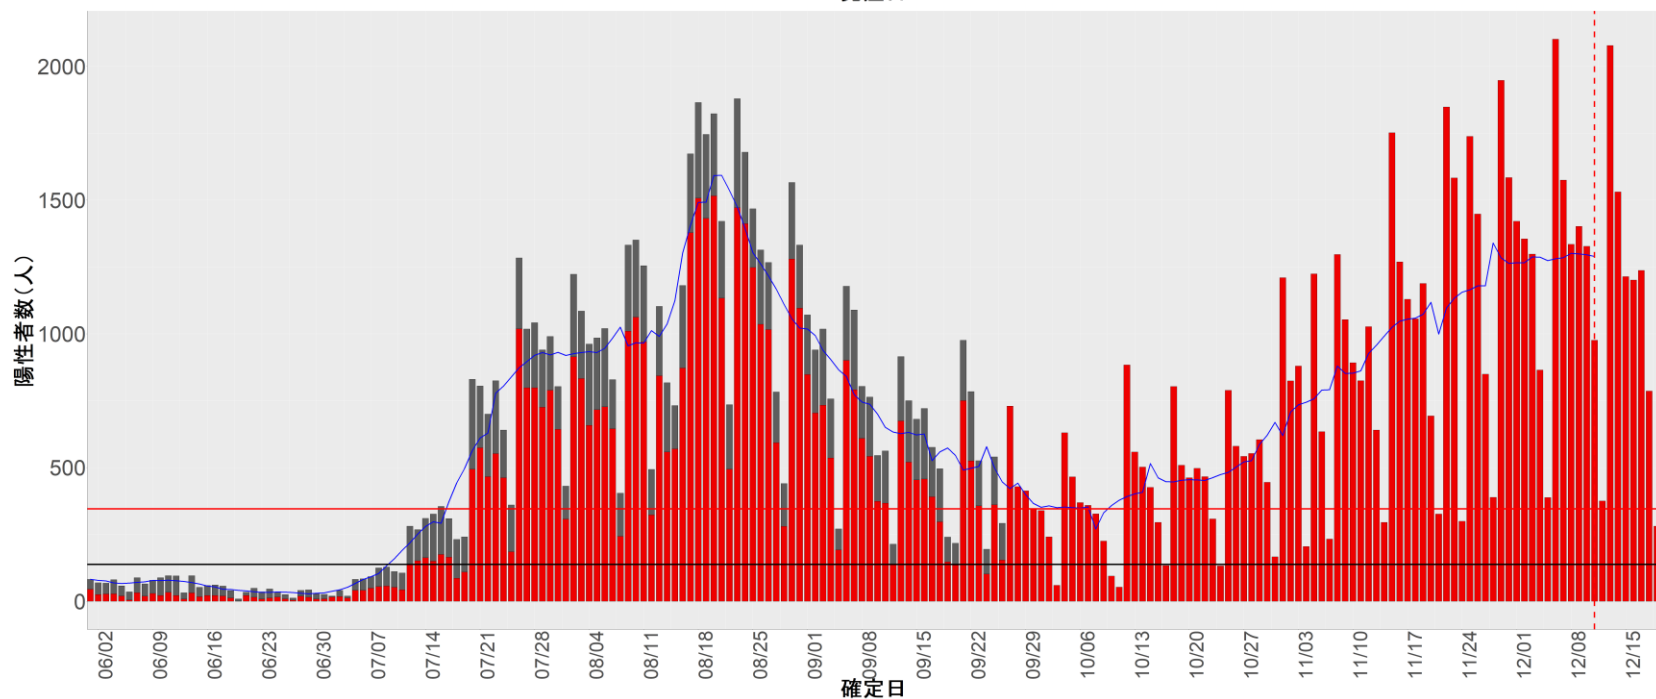

都道府県別エピカーブ (2022/6/1から2022/12/19まで)

【集計方法】

- 確定日は「陽性判明日」、それが不明な場合「自治体発表日」
- 無症状例は上段に含まれない
- リンク不明の場合は「孤発例」としてカウント
- 上段の薄灰色の発症日不明例は確定日から推定した発症日でカウント

【補助線】

- 上段の赤垂直線は17日前、黒垂直線は14日前、下段の赤垂直線は7日前を示す
- 赤水平線は、1週間の累積症例数が人口10万人あたり250に相当する数を1日あたりの症例数に換算したもの。同様に、黒水平線は人口10万人あたり100人に相当する
- 青線は7日間の移動平均であり、上段の移動平均には発症日不明例も含まれる

【注意事項】

- データは自治体公表情報と厚労省公表より(2022年9月27日から)取得
- 2022-06-01から2022-12-19までに報告された症例が含まれる
- 詳細情報の発表がない自治体、2022年9月26日以降の全ての自治体でエピカーブにリンクの有無を反映出来ていない
- 2020年11月作成分より東京都の9月26日までのグラフはTOKYO OPEN DATA "東京都新型コロナウイルス陽性患者発表詳細"より作成
- 自主療養症例が反映されていない都道府県がある可能性がある。神奈川県と兵庫県の自主療養症例は2022年8月16日作成分から過去分に遡って反映されている

全国

1. 北海道

2. 青森

3. 岩手

4. 宮城

5. 秋田

6. 山形

7. 福島