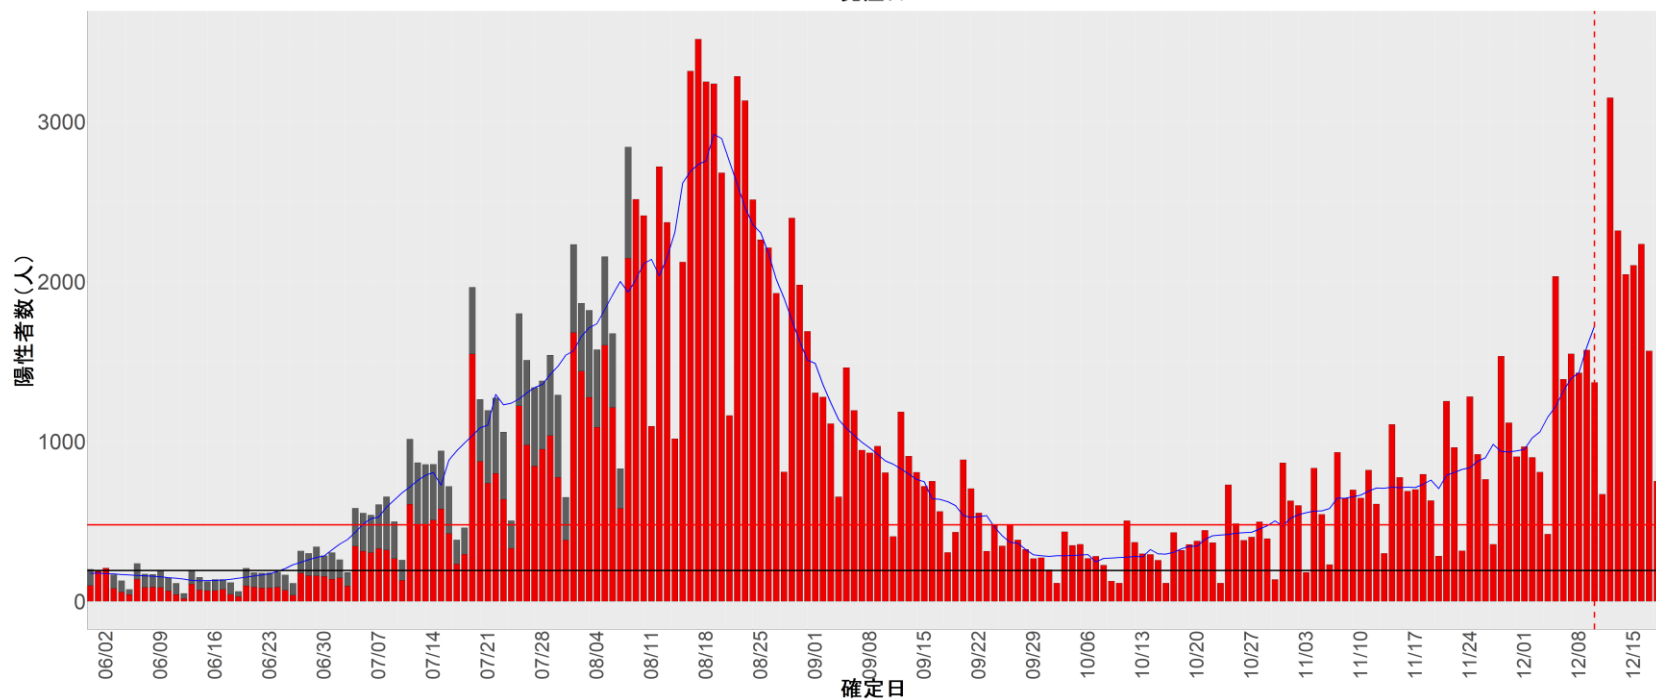

都道府県別エピカーブ (2022/6/1から2022/12/19まで)

【集計方法】

- 確定日は「陽性判明日」、それが不明な場合「自治体発表日」
- 無症状例は上段に含まれない
- リンク不明の場合は「孤発例」としてカウント
- 上段の薄灰色の発症日不明例は確定日から推定した発症日でカウント

【補助線】

- 上段の赤垂直線は17日前、黒垂直線は14日前、下段の赤垂直線は7日前を示す
- 赤水平線は、1週間の累積症例数が人口10万人あたり250に相当する数を1日あたりの症例数に換算したもの。同様に、黒水平線は人口10万人あたり100人に相当する
- 青線は7日間の移動平均であり、上段の移動平均には発症日不明例も含まれる

24. 三重

25. 滋賀

26. 京都

27. 大阪

28. 兵庫

29. 奈良

30. 和歌山

31. 鳥取

32. 島根

33. 岡山

34. 広島

35. 山口

36. 徳島

37. 香川

38. 愛媛

39. 高知

40. 福岡

41. 佐賀

42. 長崎

43. 熊本

44. 大分

45. 宮崎

46. 鹿児島

47. 沖縄