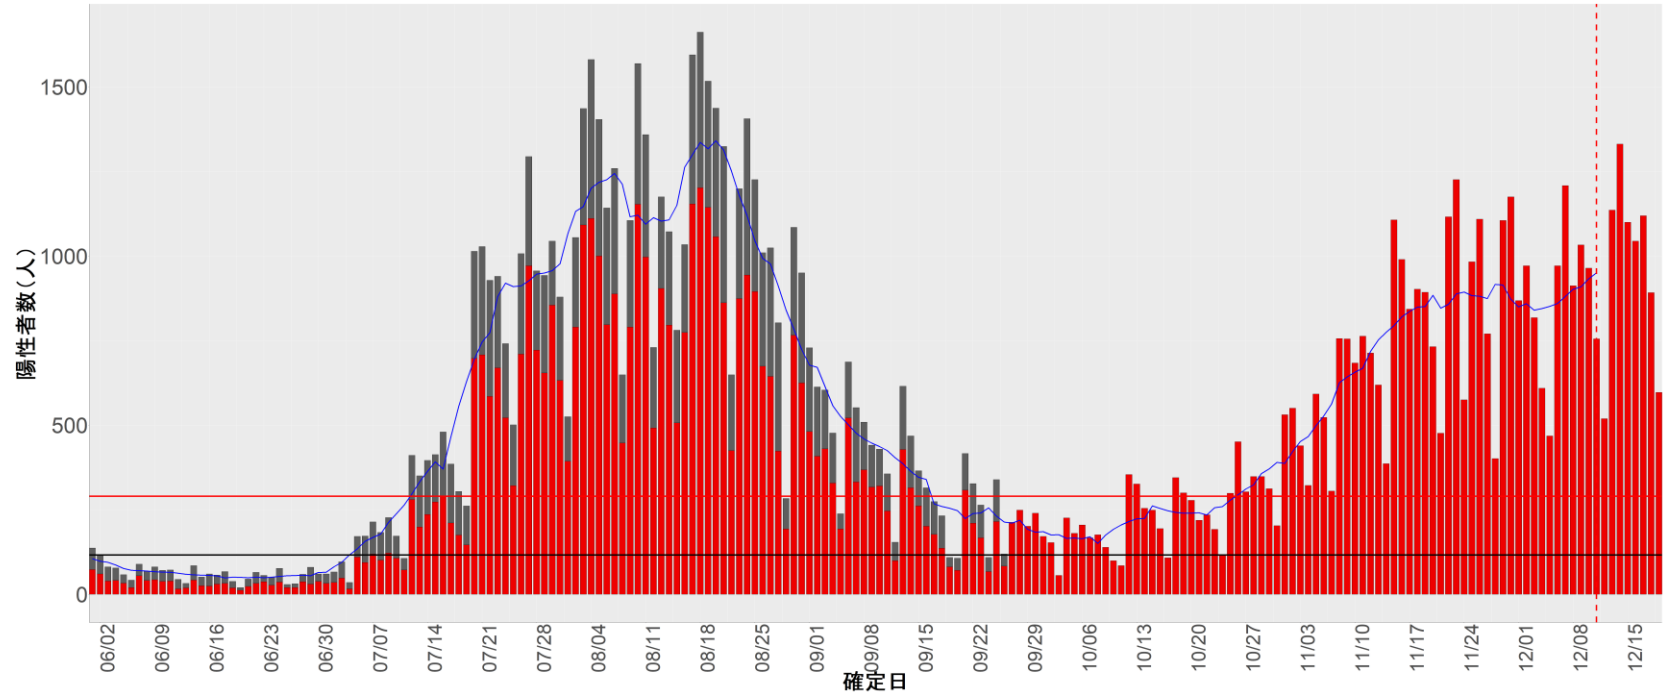

都道府県別エピカーブ (2022/6/1から2022/12/19まで)

【集計方法】

- 確定日は「陽性判明日」、それが不明な場合「自治体発表日」
- 無症状例は上段に含まれない
- リンク不明の場合は「孤発例」としてカウント
- 上段の薄灰色の発症日不明例は確定日から推定した発症日でカウント

【補助線】

- 上段の赤垂直線は17日前、黒垂直線は14日前、下段の赤垂直線は7日前を示す
- 赤水平線は、1週間の累積症例数が人口10万人あたり250に相当する数を1日あたりの症例数に換算したもの。同様に、黒水平線は人口10万人あたり100人に相当する
- 青線は7日間の移動平均であり、上段の移動平均には発症日不明例も含まれる

16. 富山

17. 石川

18. 福井

19. 山梨

20. 長野

21. 岐阜

22. 静岡

23. 愛知

24. 三重

25. 滋賀

26. 京都

27. 大阪

28. 兵庫

29. 奈良

30. 和歌山

31. 鳥取