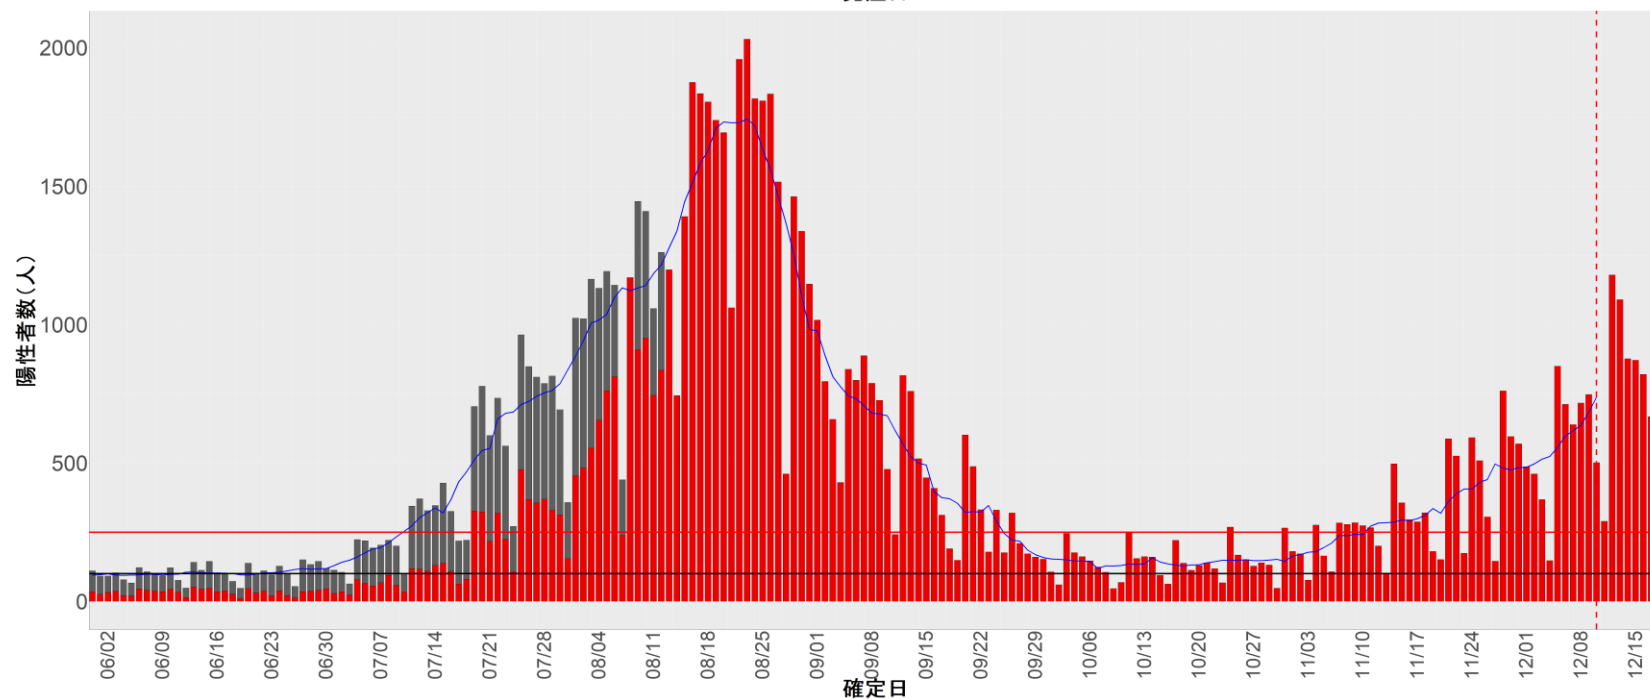

都道府県別エピカーブ (2022/6/1から2022/12/19まで)

【集計方法】

- 確定日は「陽性判明日」、それが不明な場合「自治体発表日」
- 無症状例は上段に含まれない
- リンク不明の場合は「孤発例」としてカウント
- 上段の薄灰色の発症日不明例は確定日から推定した発症日でカウント

【補助線】

- 上段の赤垂直線は17日前、黒垂直線は14日前、下段の赤垂直線は7日前を示す
- 赤水平線は、1週間の累積症例数が人口10万人あたり250に相当する数を1日あたりの症例数に換算したもの。同様に、黒水平線は人口10万人あたり100人に相当する
- 青線は7日間の移動平均であり、上段の移動平均には発症日不明例も含まれる

24. 三重

25. 滋賀

26. 京都

27. 大阪

28. 兵庫

29. 奈良

30. 和歌山

31. 鳥取

32. 島根

33. 岡山

34. 広島

35. 山口

36. 徳島

37. 香川

38. 愛媛

39. 高知

40. 福岡

41. 佐賀

42. 長崎

43. 熊本

44. 大分

45. 宮崎

46. 鹿児島

47. 沖縄