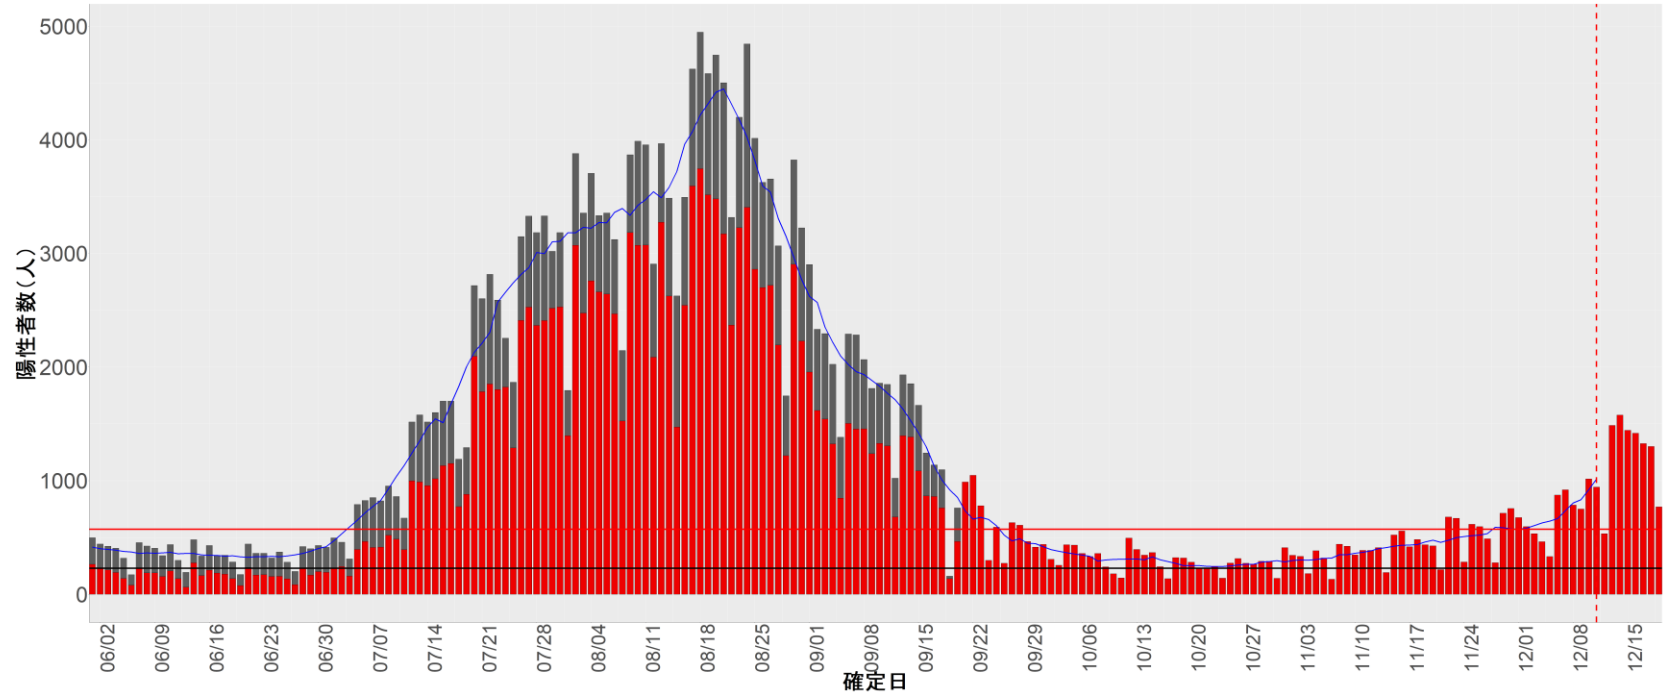

都道府県別エピカーブ (2022/6/1から2022/12/19まで)

【集計方法】

- 確定日は「陽性判明日」、それが不明な場合「自治体発表日」
- 無症状例は上段に含まれない
- リンク不明の場合は「孤発例」としてカウント
- 上段の薄灰色の発症日不明例は確定日から推定した発症日でカウント

【補助線】

- 上段の赤垂直線は17日前、黒垂直線は14日前、下段の赤垂直線は7日前を示す
- 赤水平線は、1週間の累積症例数が人口10万人あたり250に相当する数を1日あたりの症例数に換算したもの。同様に、黒水平線は人口10万人あたり100人に相当する
- 青線は7日間の移動平均であり、上段の移動平均には発症日不明例も含まれる

32. 島根

33. 岡山

34. 広島

35. 山口

36. 徳島

37. 香川

38. 愛媛

39. 高知

40. 福岡

41. 佐賀

42. 長崎

43. 熊本

44. 大分

45. 宮崎

46. 鹿児島

47. 沖縄